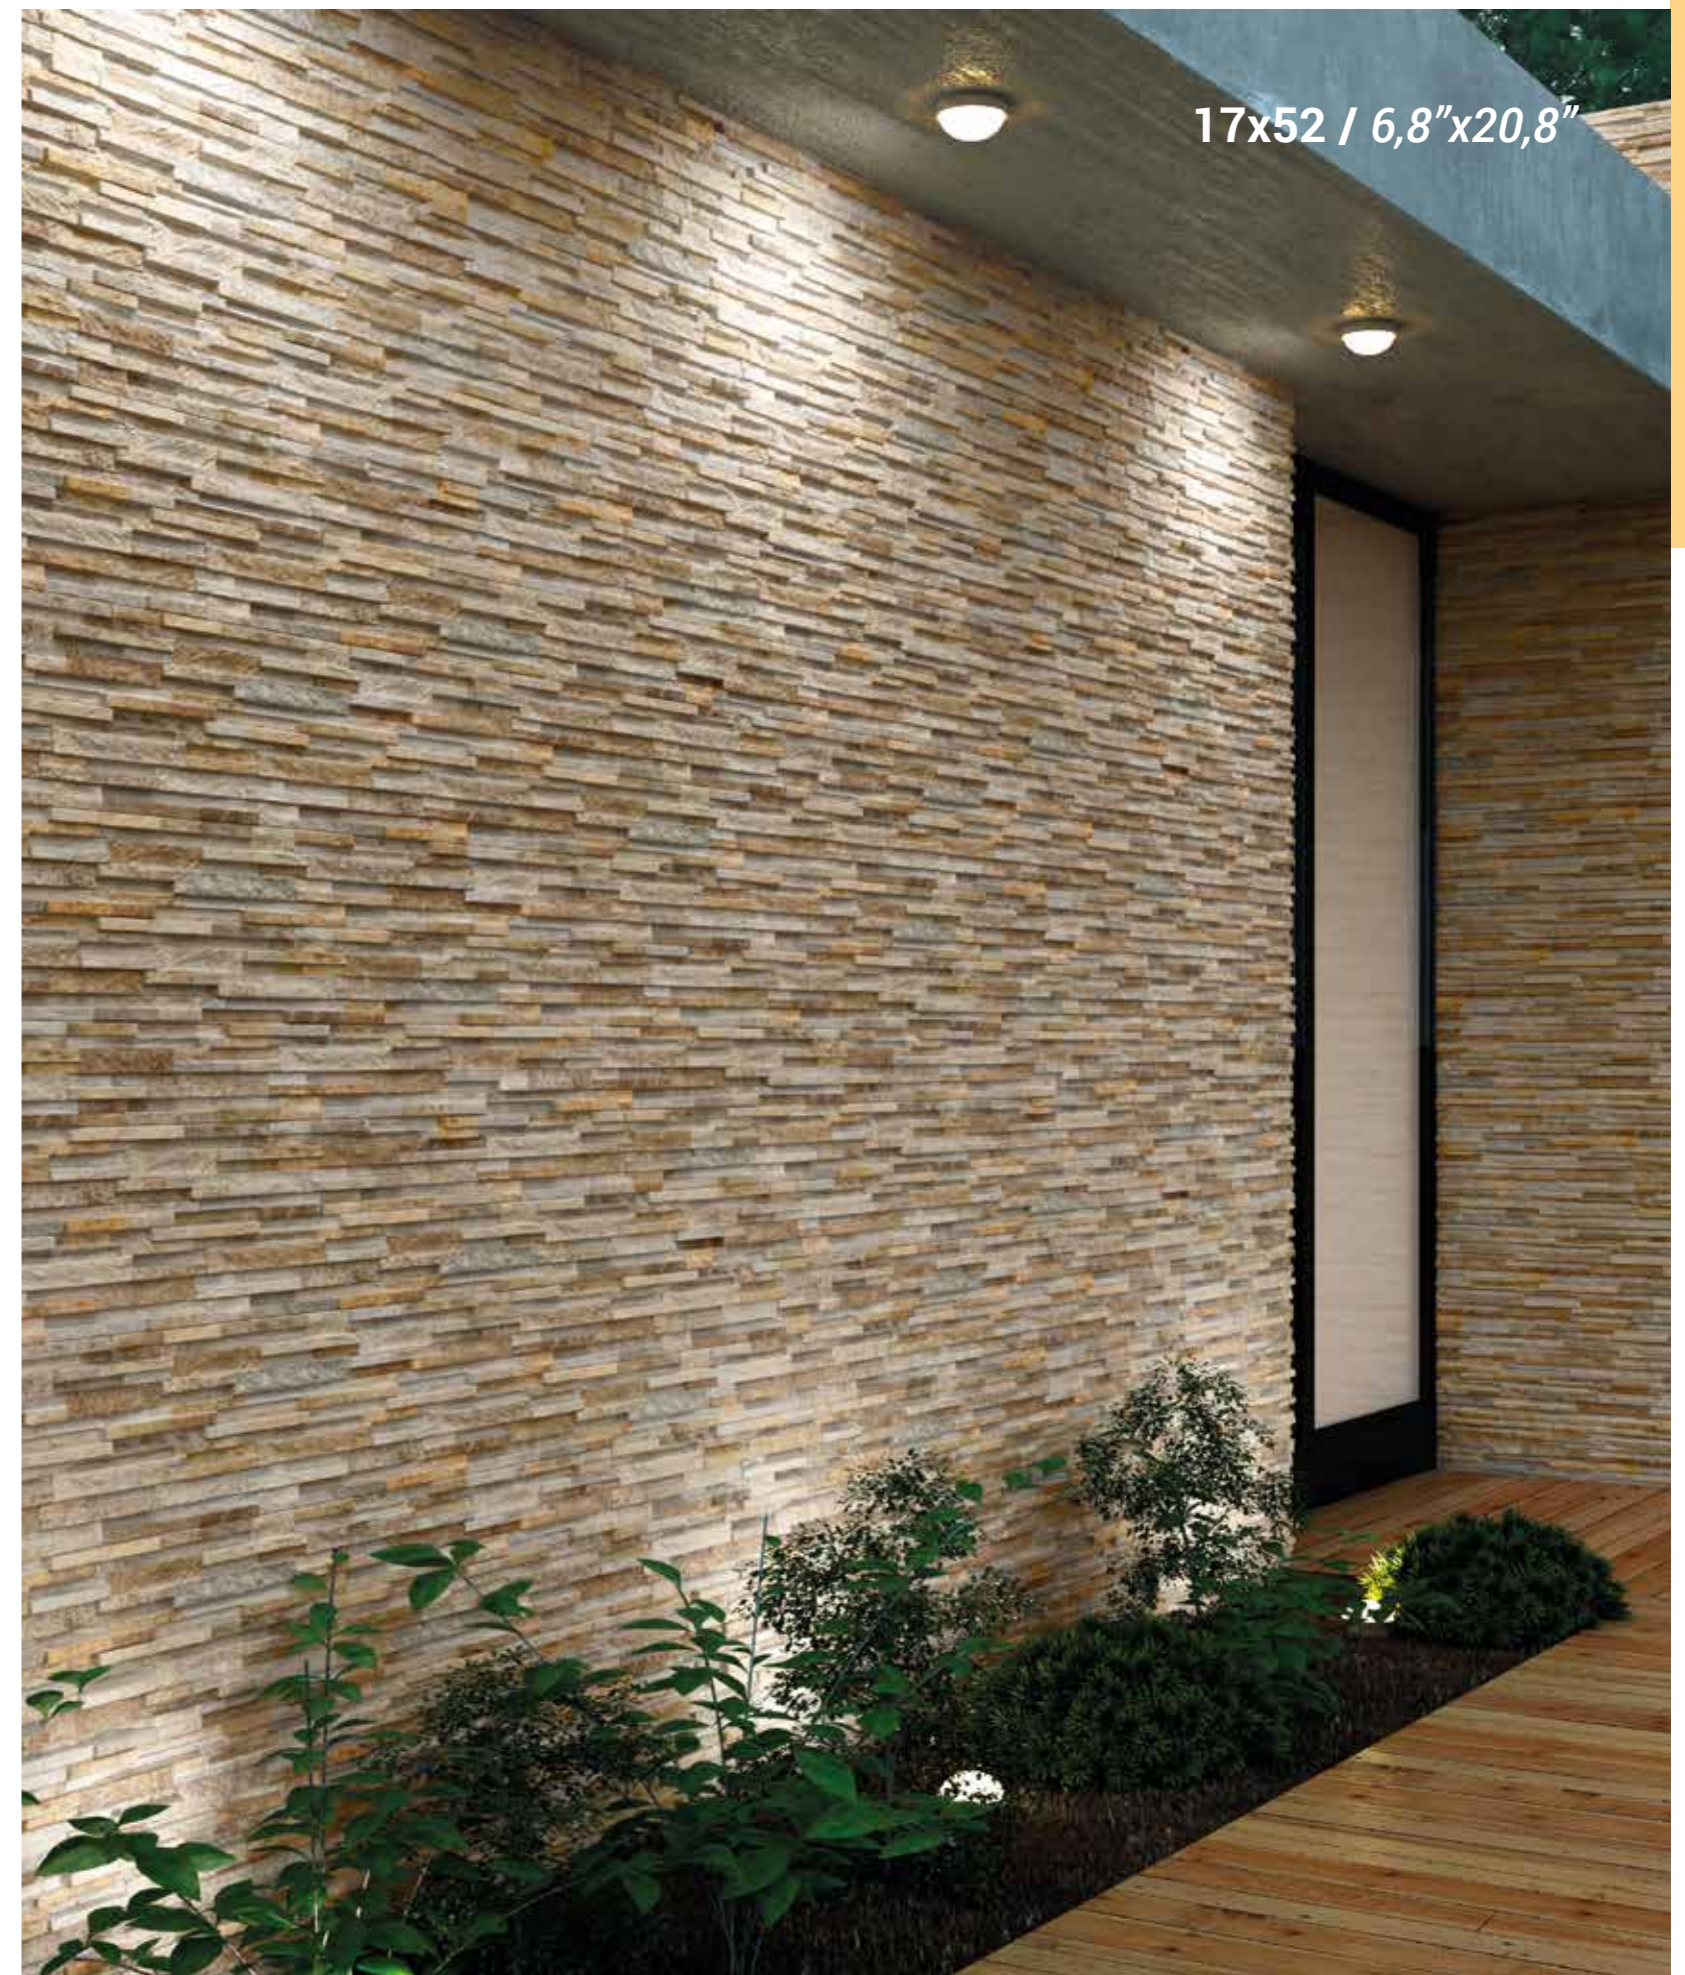

Azteca Terra

Azteca Perla

Azteca Ocre

Azteca Grafito

Packing List

Formato / Size	Modelo / Model	Color / Colour	Pzas /Caja Pieces Box	M2 Cajas SQM Box	Kgs Cajas Kg Box	Cajas / Palet Boxes Pallet	M2 Palet SQM Pallet	Kgs Palet KG Pallet
17X52	AZTECA	Terra, Ocre Perla, Grafito	13	1,15	21	55	63,25	1175