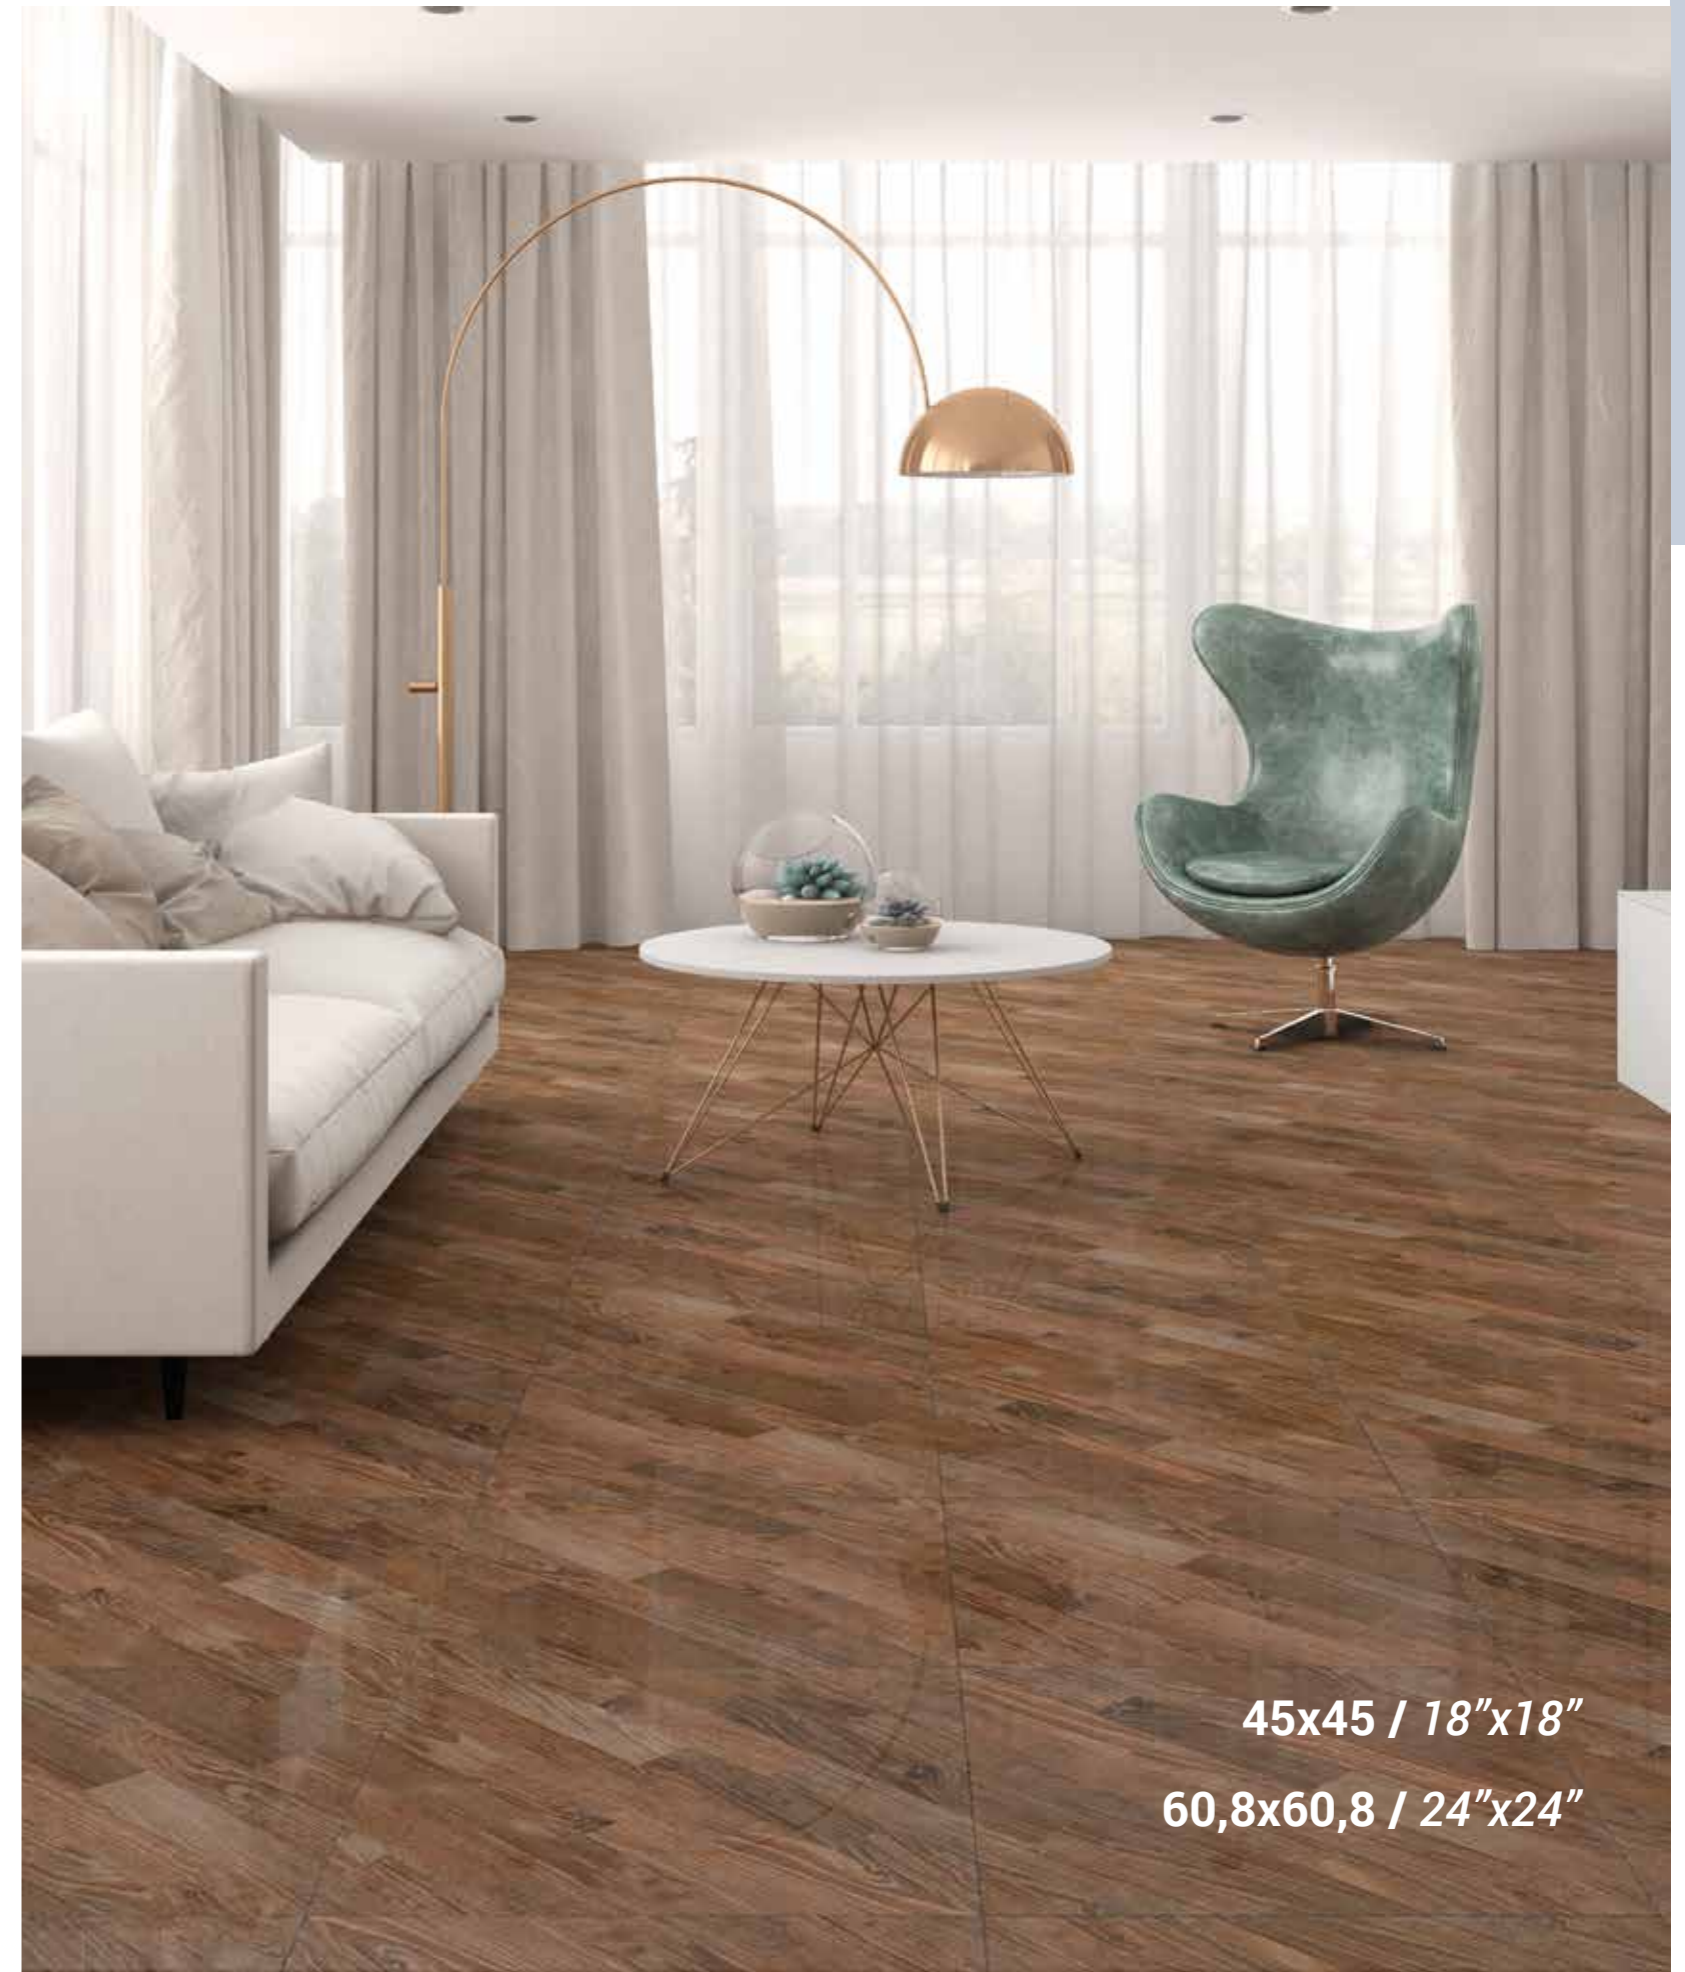

Maisie Dark

Maisie Soft

M20
Disponible / Available
 Maisie Light
 Maisie Soft
 45x45 / 18"x18"

M22
 60,8x60,8 / 24"x24"

Packing List

Formato / Size	Modelo / Model	Color / Colour	Pzas /Caja Pieces Box	M2 Cajas SQM Box	Kgs Cajas Kg Box	Cajas / Palet Boxes Pallet	M2 Palet SQM Pallet	Kgs Palet KG Pallet
45x45	MAISIE	Light, Soft	6	1,22	25,6	52	63,44	1351
60,8x60,8		Light, Dark, Soft	4	1,48	32,8	30	44,4	1004