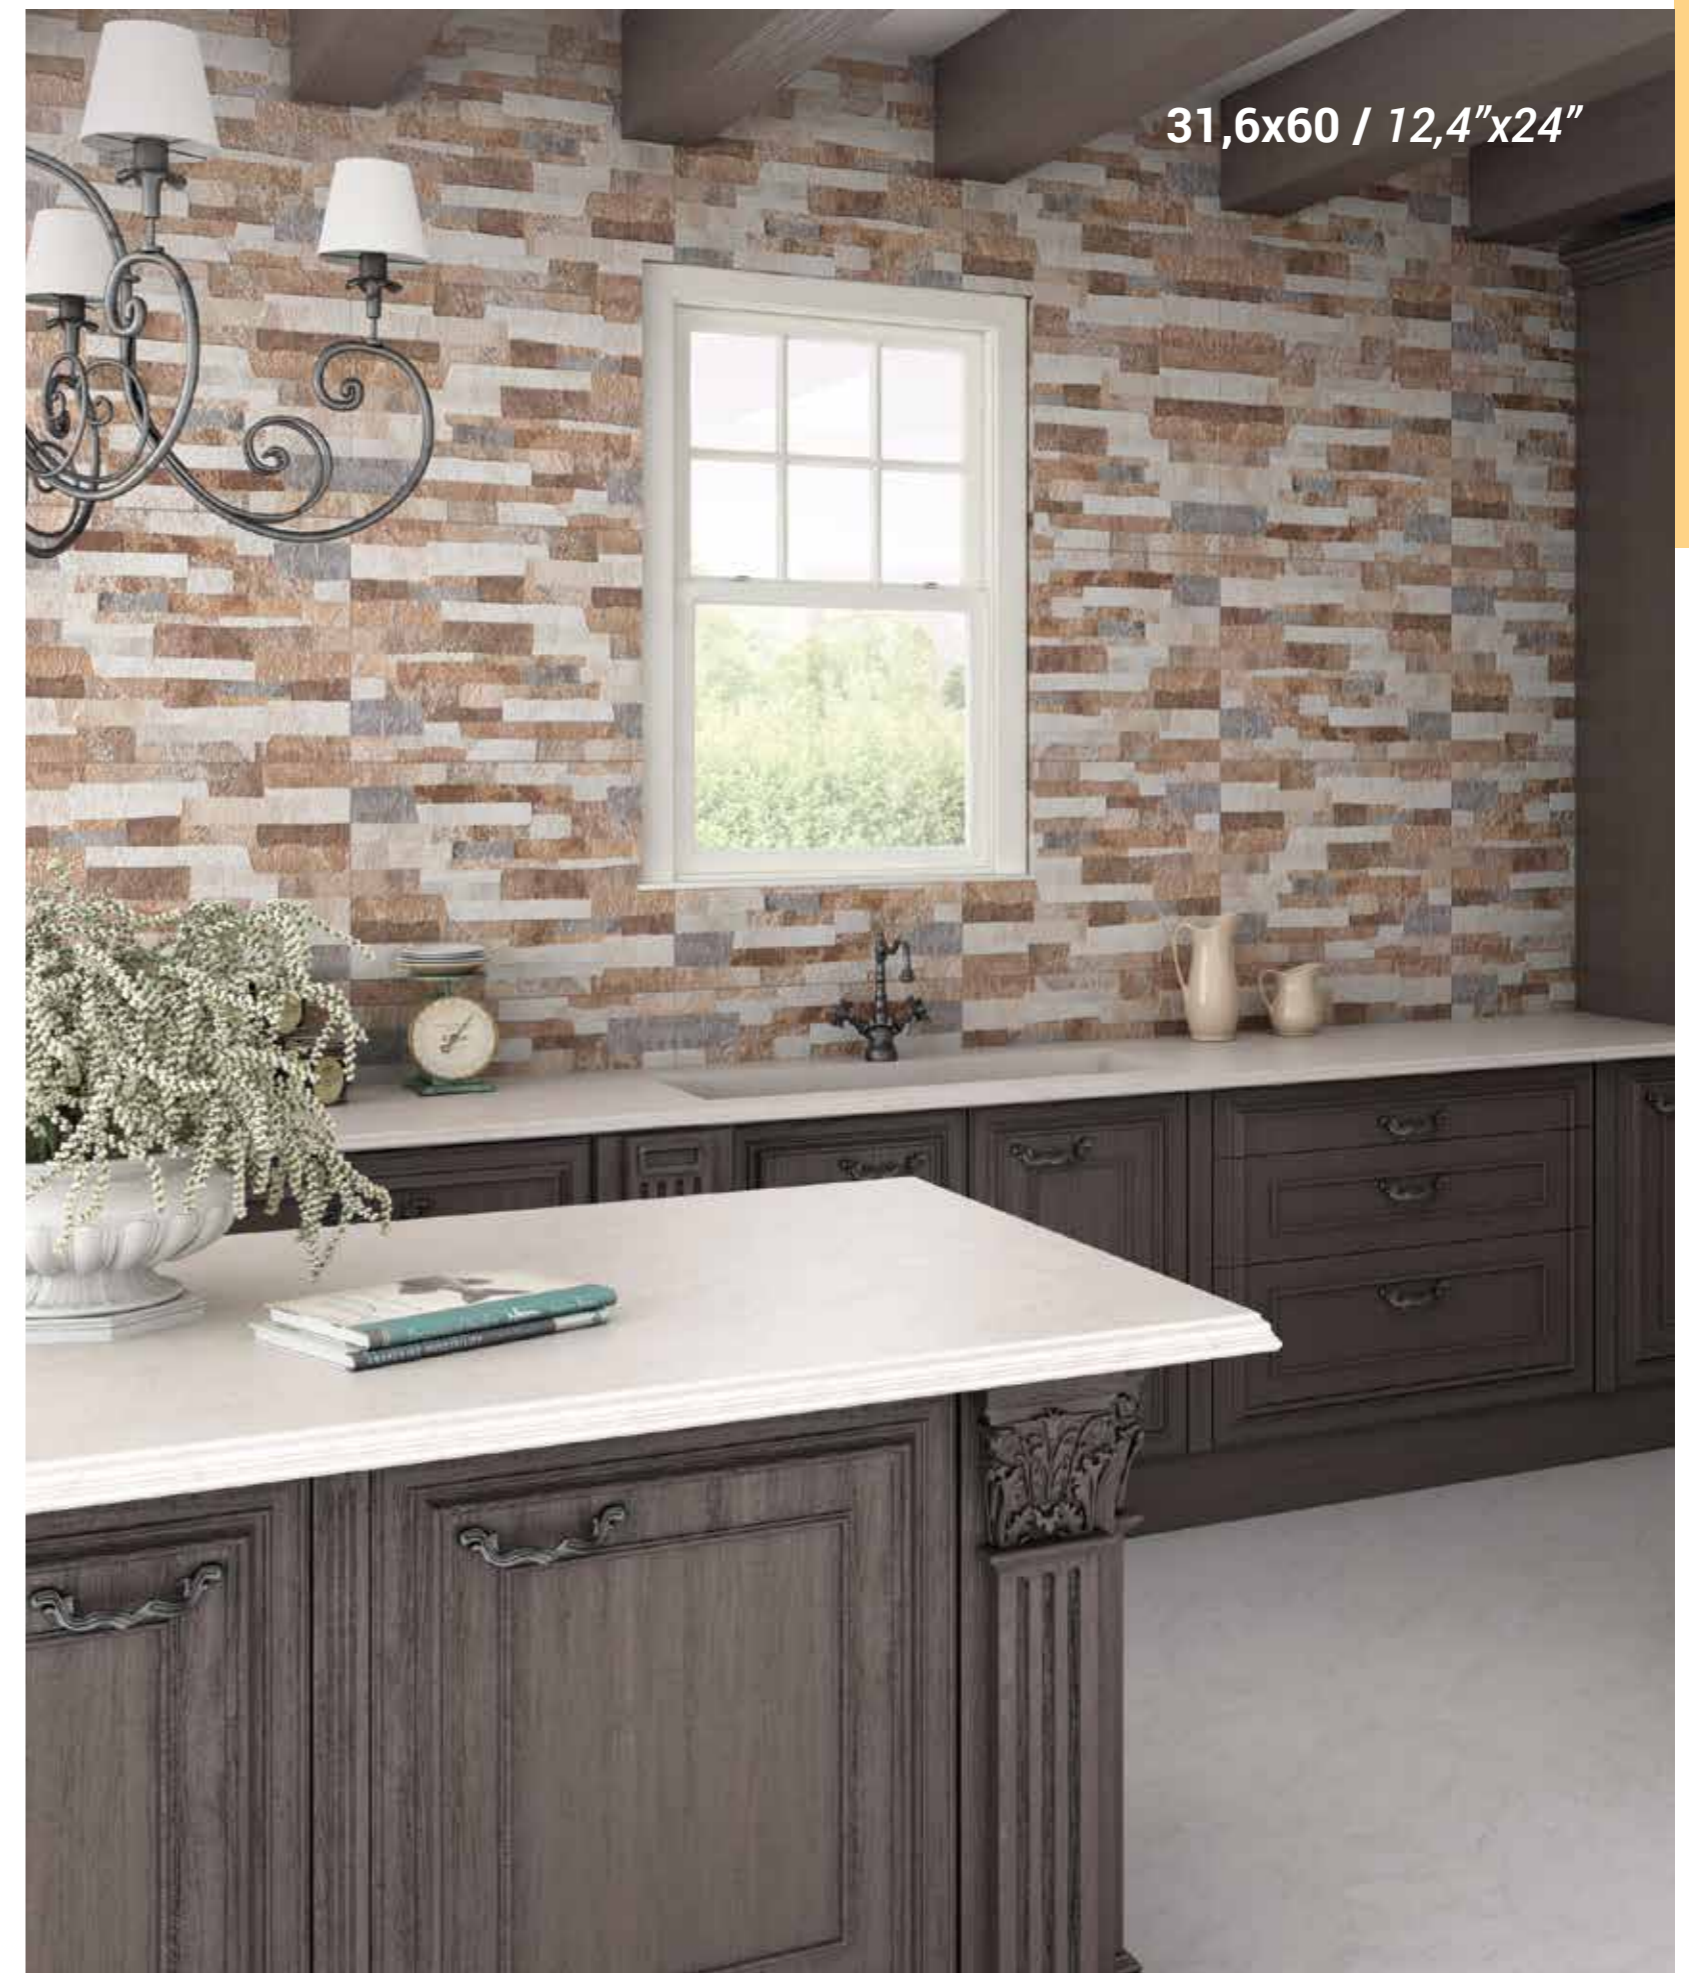

Espadán Terra

Espadán Mix

Espadán Gris

Formatos / Formats

M55

31,6x60 / 12,4"x24"

Packing List

Formato / Size	Modelo / Model	Color / Colour	Pzas /Caja Pieces Box	M2 Cajas SQM Box	Kgs Cajas Kg Box	Cajas / Palet Boxes Pallet	M2 Palet SQM Pallet	Kgs Palet KG Pallet
31,6x60	ESPADÁN	Tierra, Gris, Mix	8	1,52	25	48	72,96	1220