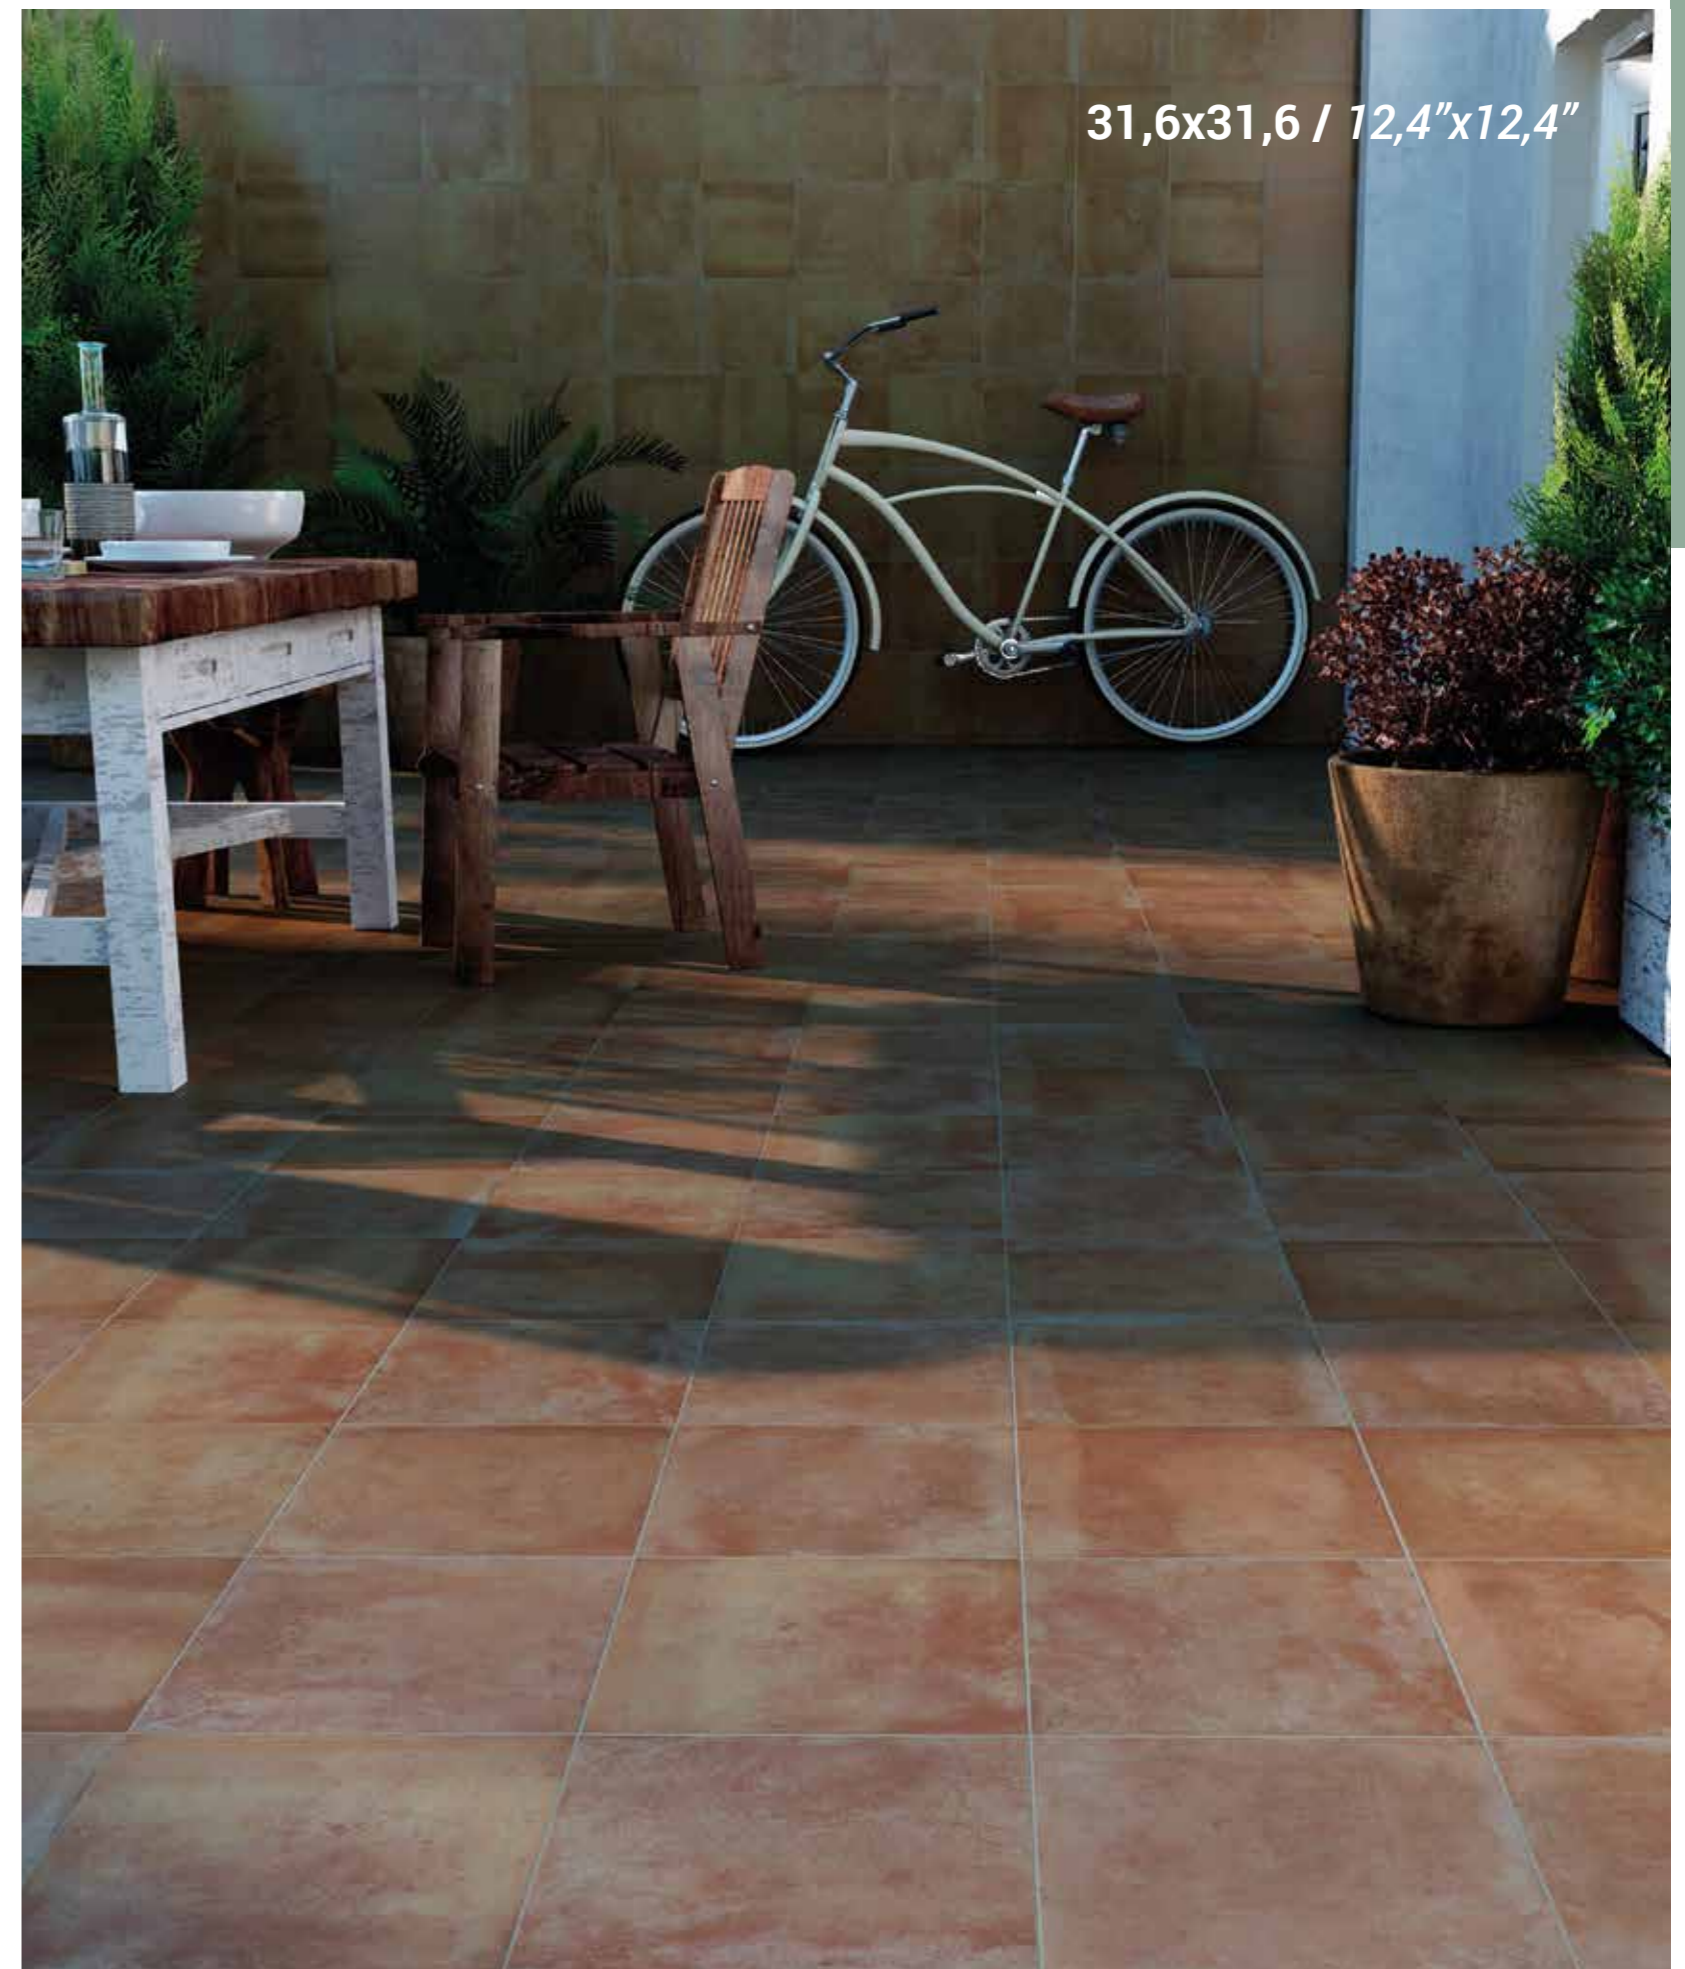

Durango Grafito

Formatos / Formats

31,6x31,6 / 12,4"x12,4"

Rodapié Durango
 7,4x31,6 / 2,9"x12,4"

Packing List

Formato / Size	Modelo / Model	Color / Colour	Pzas /Caja Pieces Box	M2 Cajas SQM Box	Kgs Cajas Kg Box	Cajas / Palet Boxes Pallet	M2 Palet SQM Pallet	Kgs Palet KG Pallet
31,6x31,6	DURANGO	Terra, Cotto, Gris; Grafito	12	1,2	26,6	51	61,2	1377