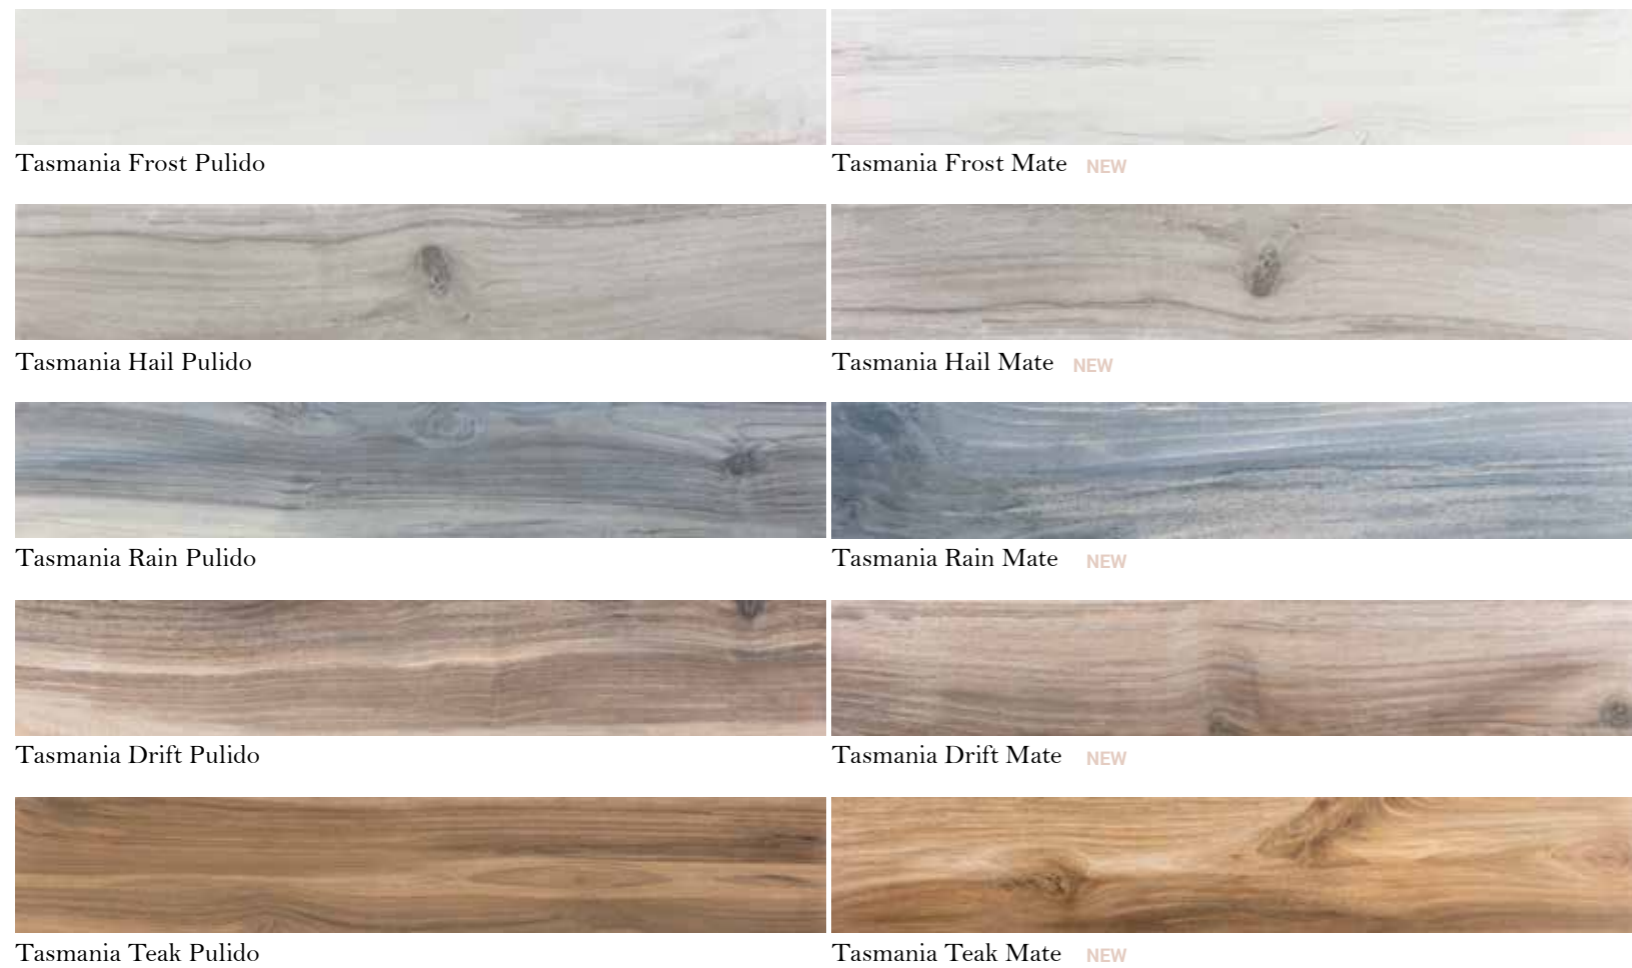

Tasmania ^{• Serie}

Porcelánico / *Porcelain Tiles*

Pavimento Rectificado / *Rectified Floor Tiles*

Colores Disponibles / *Available Colours*

Formatos / *Formats*