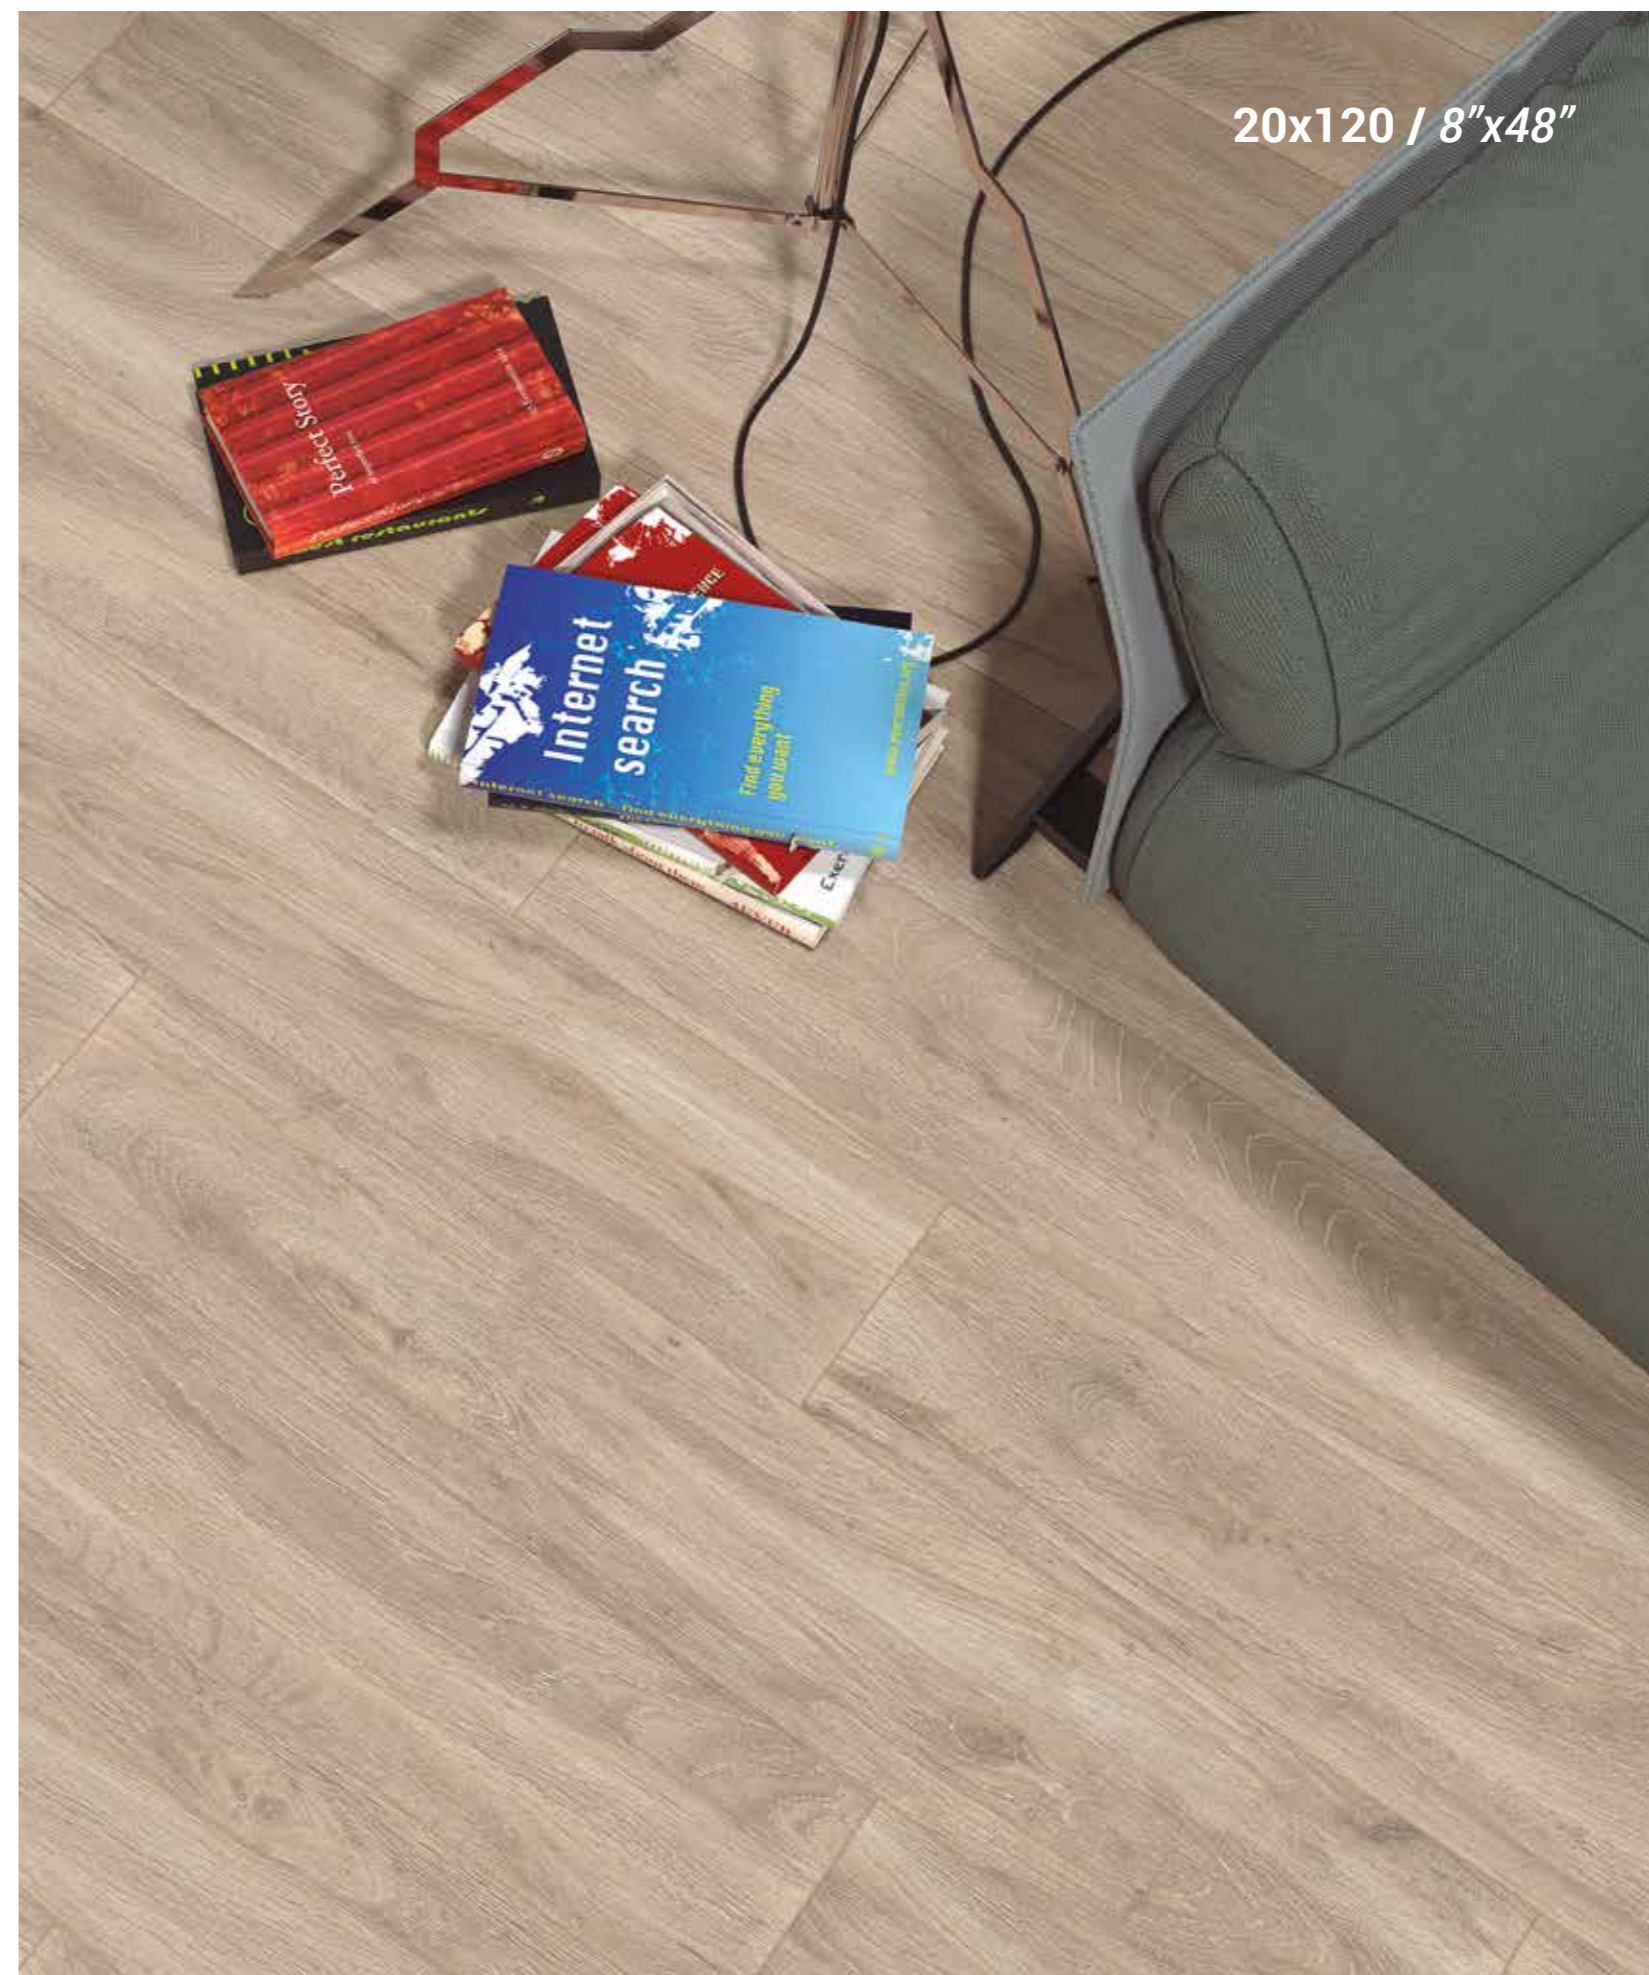

20x120 / 8"x48"

P12

Rodapié Kootenai
9x120 / 3,5"x47,2"

Packing List

Formato / Size	Modelo / Model	Color / Colour	Pzas /Caja Pieces Box	M2 Cajas SQM Box	Kgs Cajas Kg Box	Cajas / Palet Boxes Pallet	M2 Palet SQM Pallet	Kgs Palet KG Pallet
20X120	KOOTENAI	Taupe, Natural, Straw Cerezo, Pearl, Haya, White	7	1,68	32	44	73,92	1428