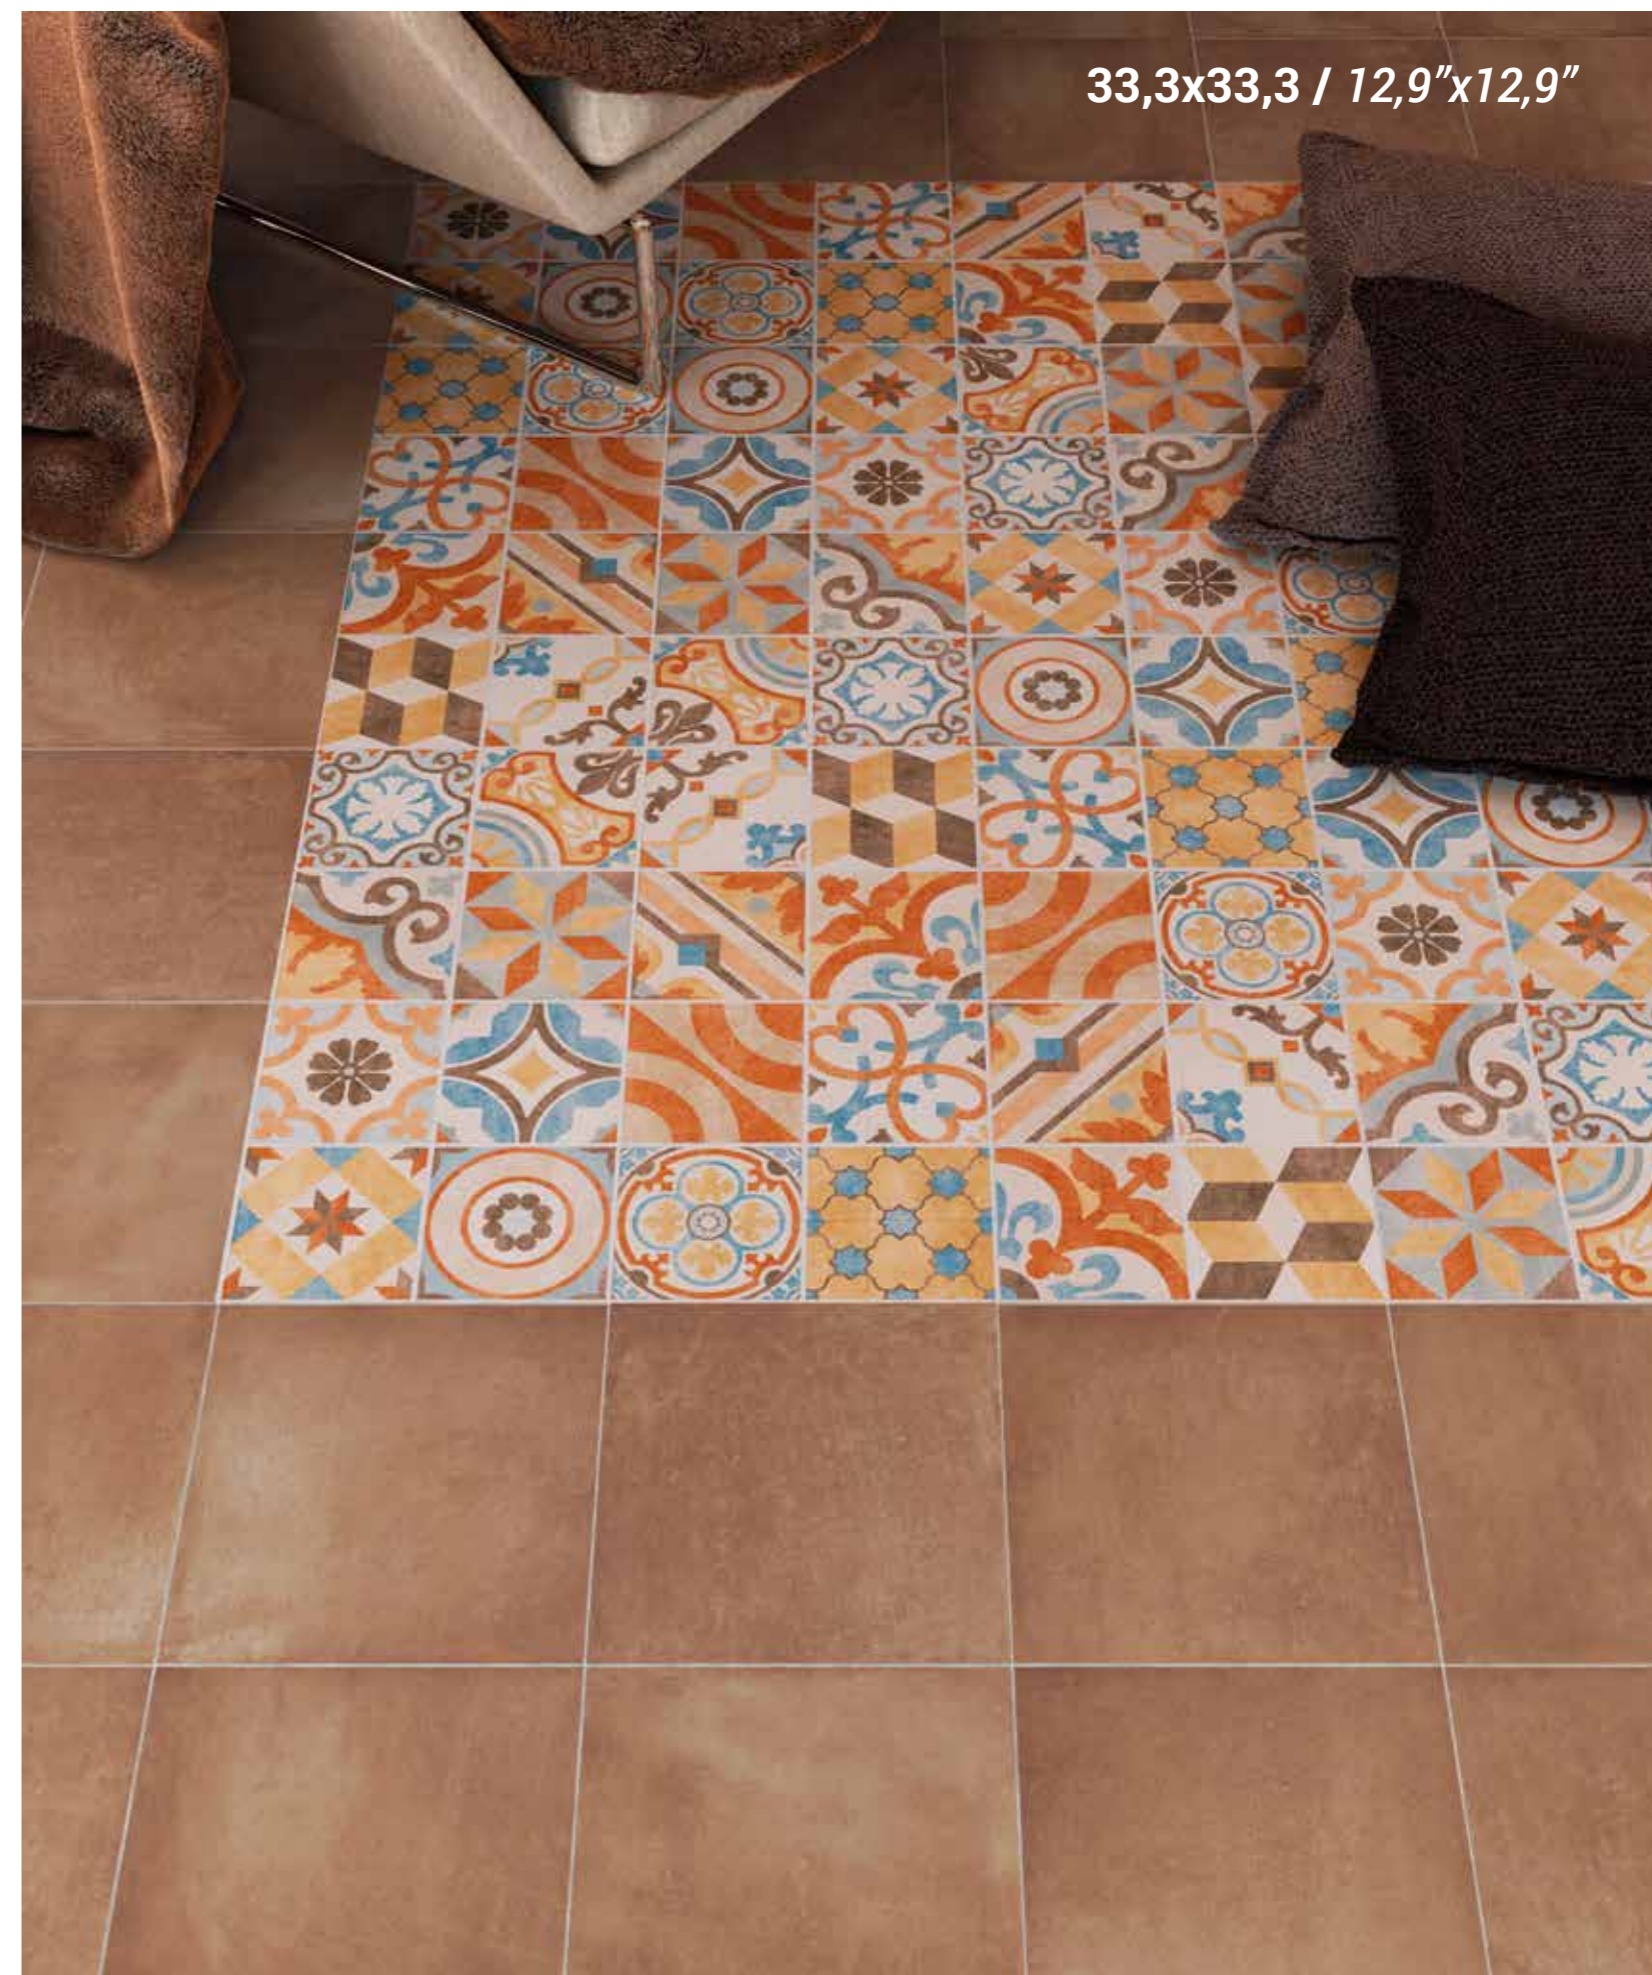

Packing List

Formato / Size	Modelo / Model	Color / Colour	Pzas /Caja Pieces Box	M2 Cajas SQM Box	Kgs Cajas Kg Box	Cajas / Palet Boxes Pallet	M2 Palet SQM Pallet	Kgs Palet KG Pallet
33,3x33,3	ALGAR RIOJA	Algar Rioja Cotto/ ADZ	11	1,22	24,80	60,00	73,20	1508

33,3x33,3 / 12,9"x12,9"