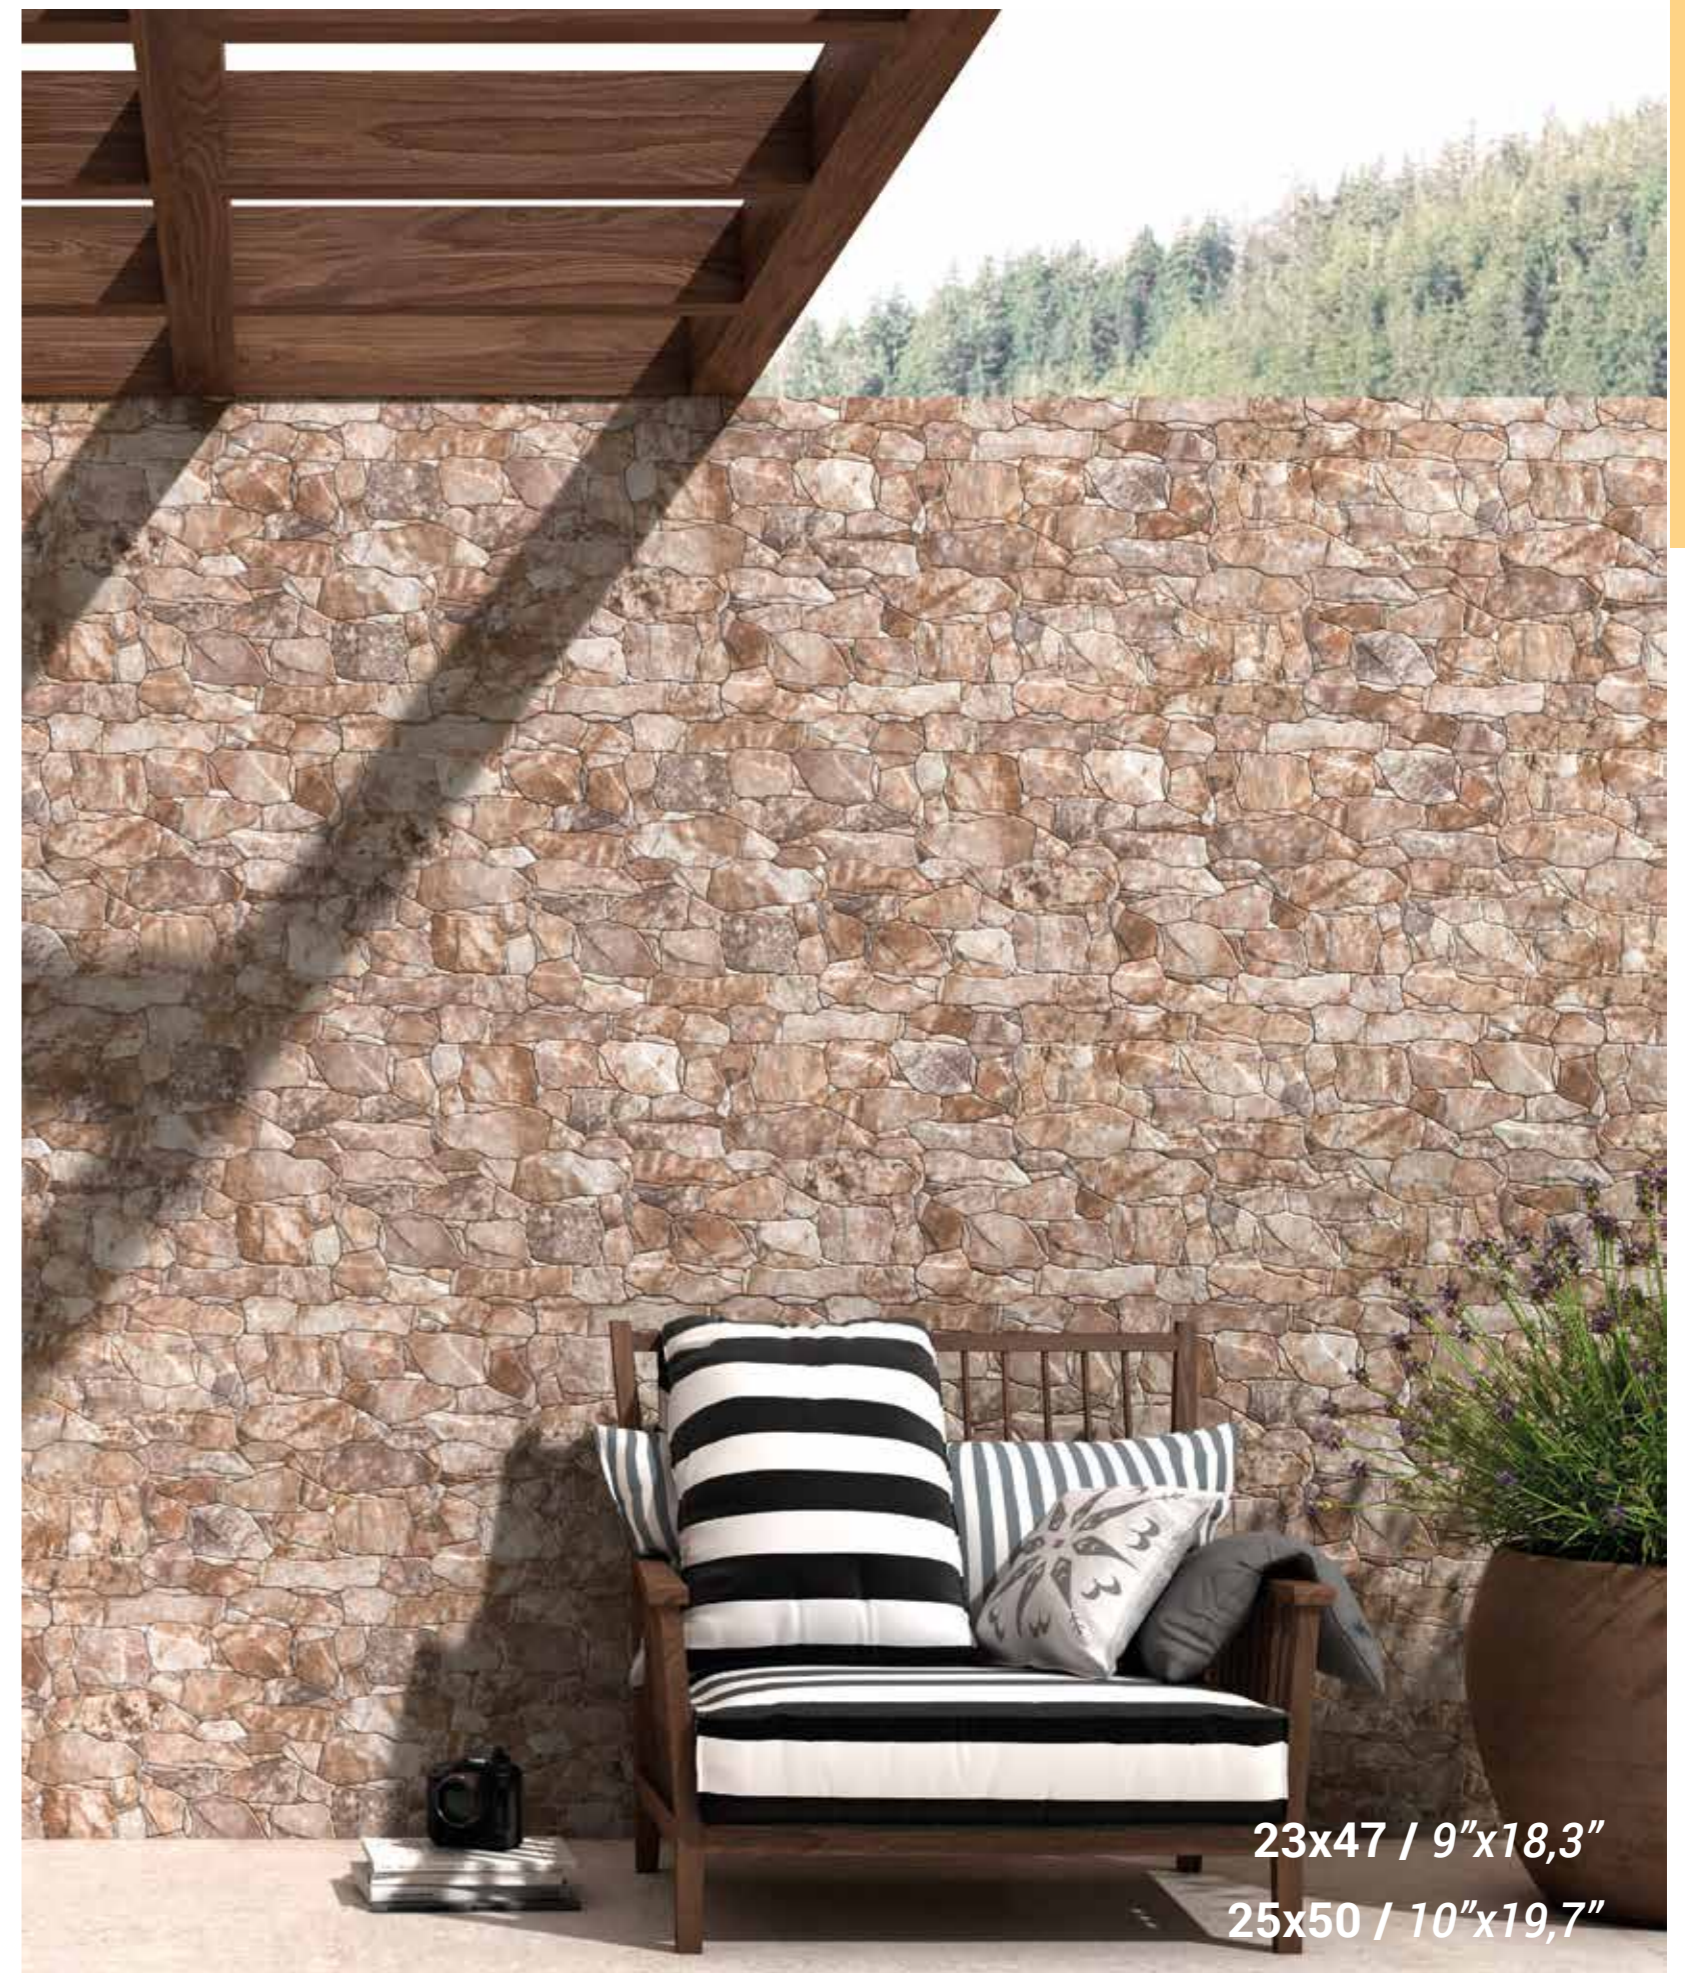

23x47 / 9"x18,3"

25x50 / 10"x19,7"

Wall Tile: Miranda Mix 25x50cm/10"x19,7"

Serie Mieres

Porcelánico / Porcelain Tiles

Revestimiento / Wall Tiles

Colores Disponibles / Available Colours

Mieres Rústico