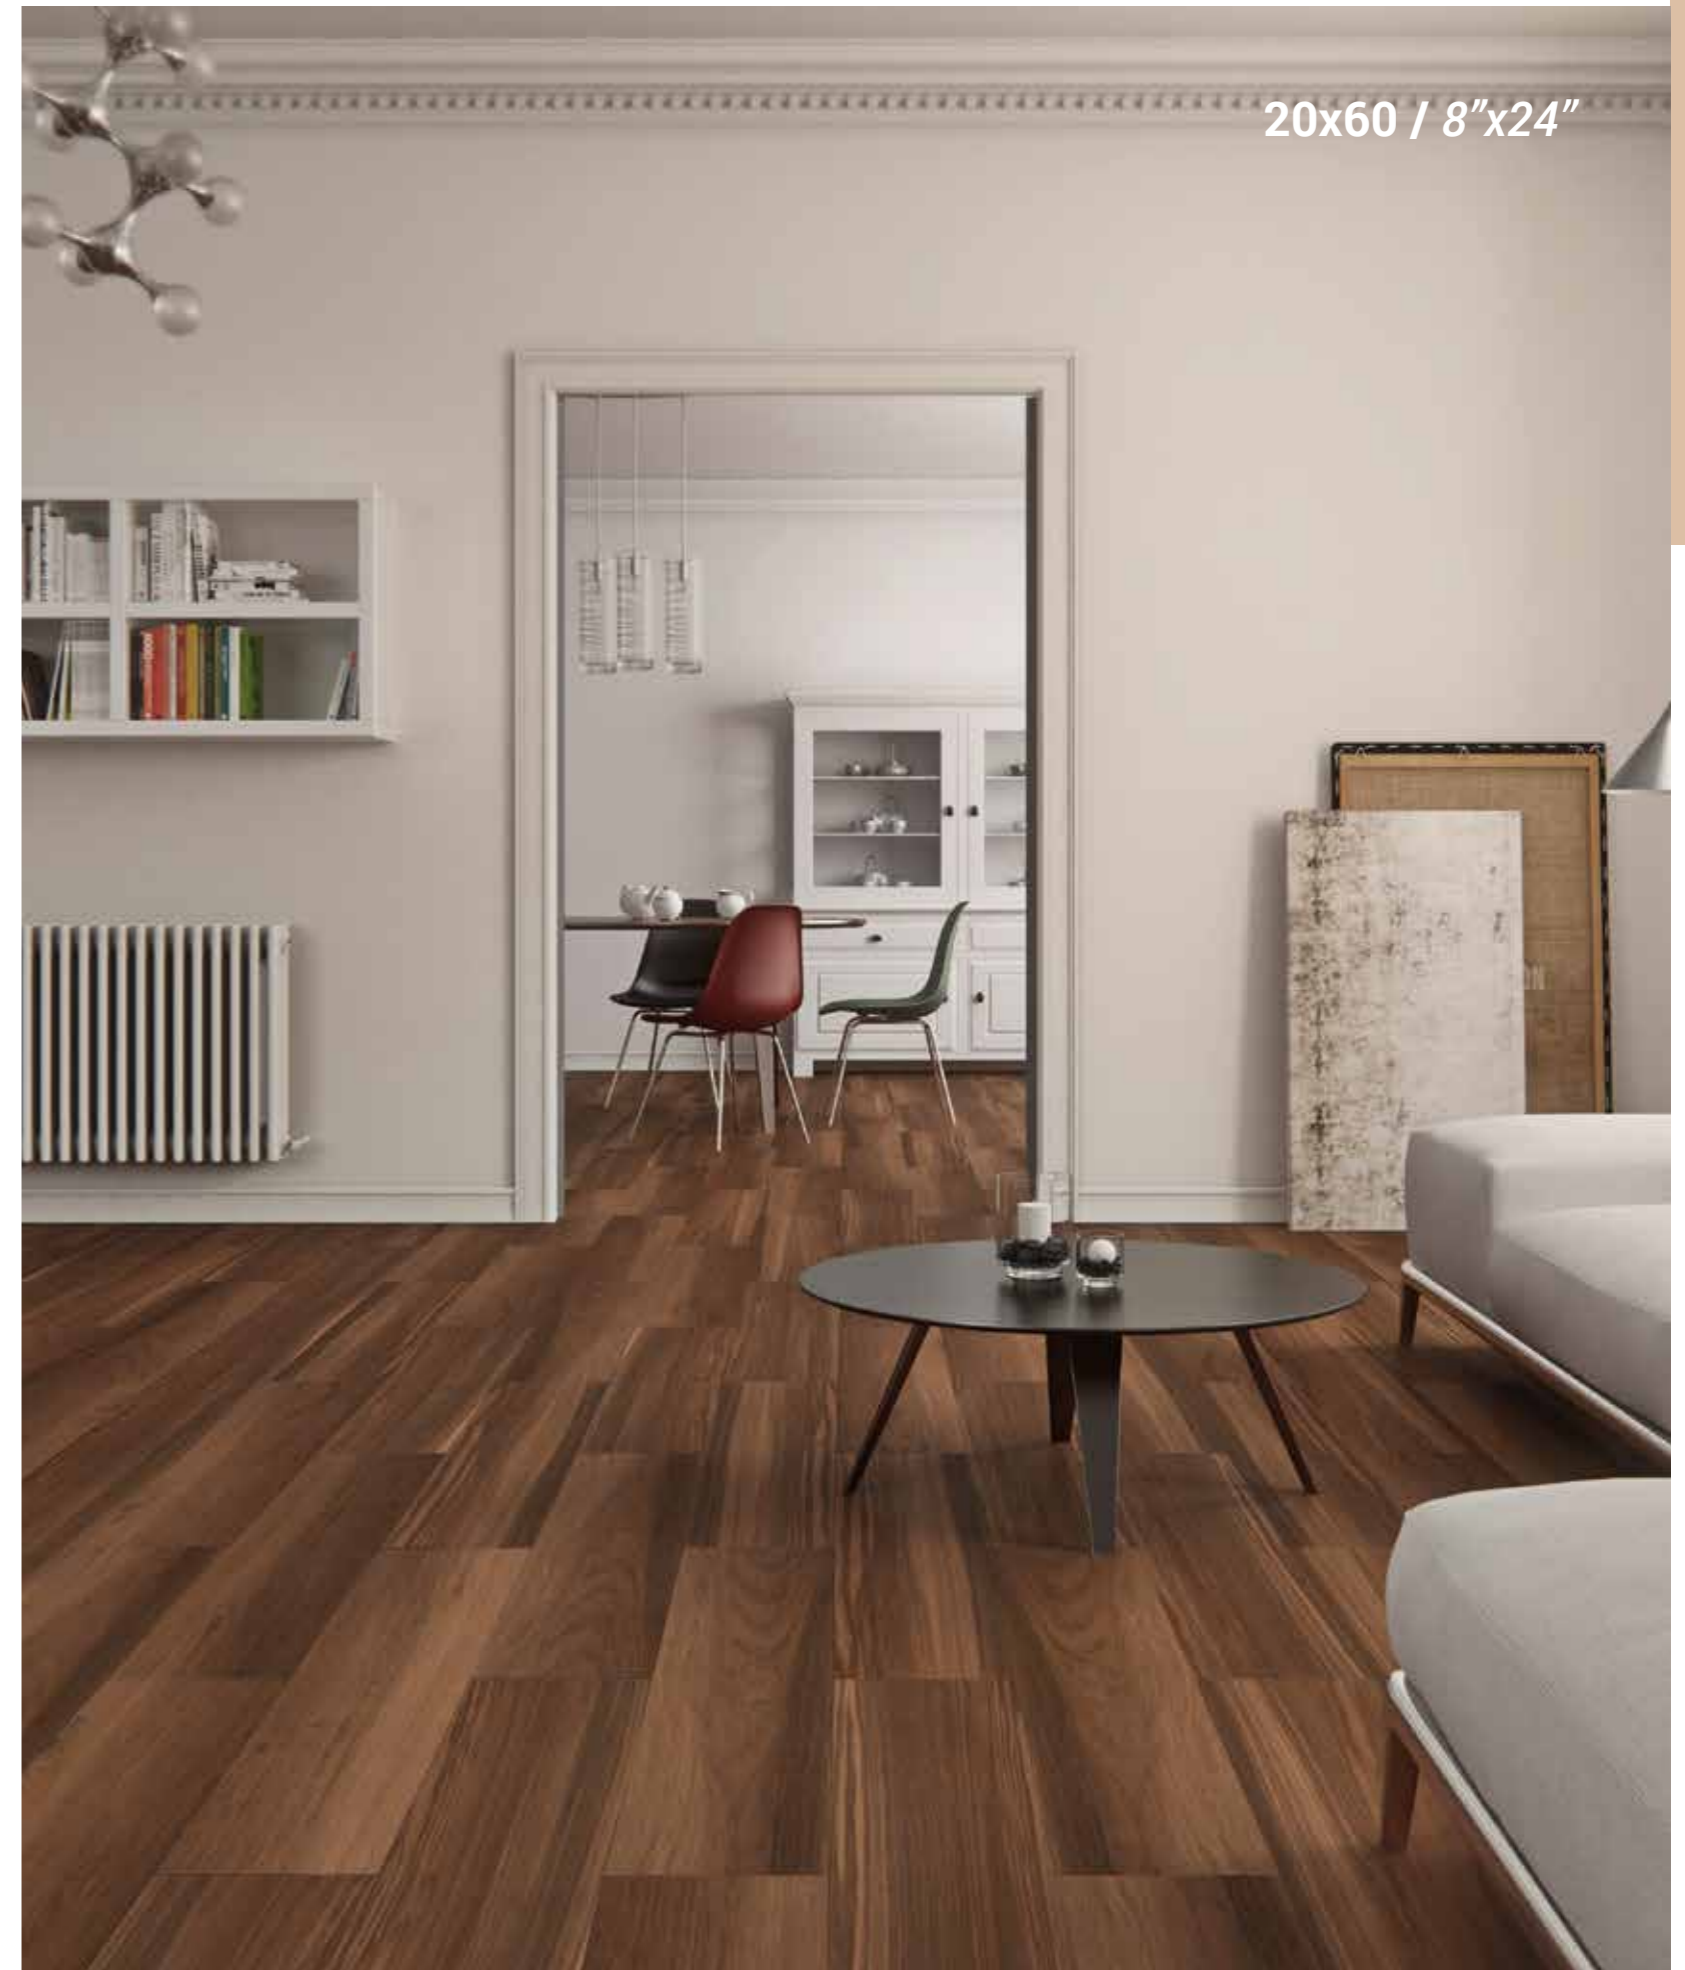

Tibet^{Serie}

Pasta Roja / *Red Body Tiles*

Pavimento / *Floor Tiles*

Colores Disponibles / *Available Colours*

Formatos / *Formats*

Packing List

Formato / Size	Modelo / Model	Color / Colour	Pzas /Caja Pieces Box	M2 Cajas SQM Box	Kgs Cajas Kg Box	Cajas / Palet Boxes Pallet	M2 Palet SQM Pallet	Kgs Palet KG Pallet
20X60	TÍBET	Perla, Haya, Arce, Moka, Roble, Nogal	9	1,08	21,8	80	86,4	1764

20x60 / 8"x24"

Floor Tile: Tibet Roble 20x60cm / 8"x24"