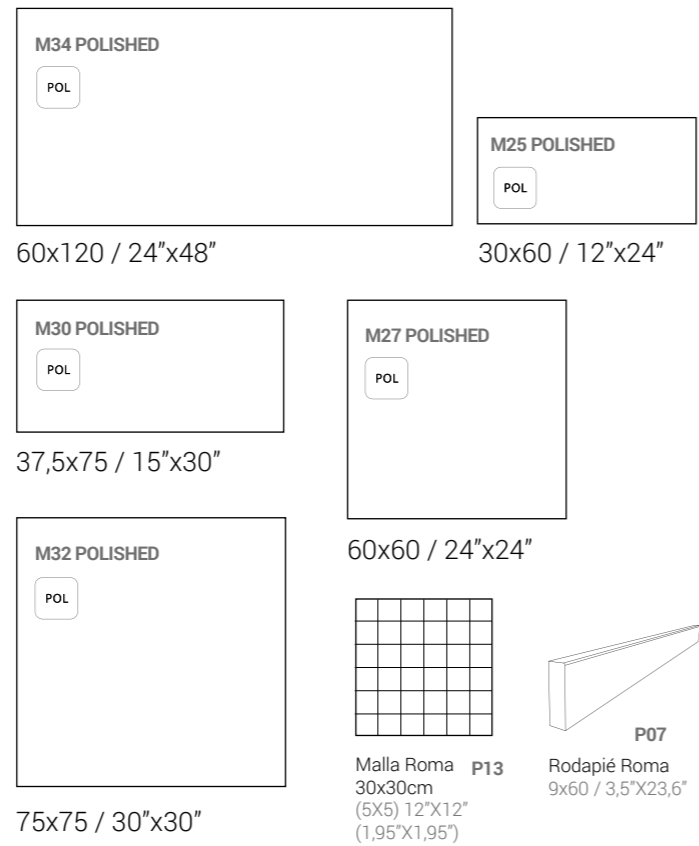

Serie Roma

Porcelánico / Porcelain Tiles

Colores Disponibles / Available Colours

Formatos / Formats

Packing List

Formato / Size	Modelo / Model	Color / Colour	Pzas /Caja Pieces/Box	M2 Cajas SQM/Box	Kgs Cajas Kg/Box	Cajas / Palet Boxes/Pallet	M2 Palet SQM/Pallet	Kgs Palet KG/Pallet
30X60	ROMA	Roma	6	1,08	24	48	51,84	1172
60x60			4	1,44	30	30	43,2	920
75x75			3	1,69	42,8	30	50,7	1304
37,5x75			6	1,69	41	32	54,08	1332
60x120			2	1,44	32,5	32	46,08	1060

30x60 / 12"x24"
37,5x75 / 15"x48"
60x60 / 24"x24"
75x75 / 30"x30"
60x120 / 24"x48"