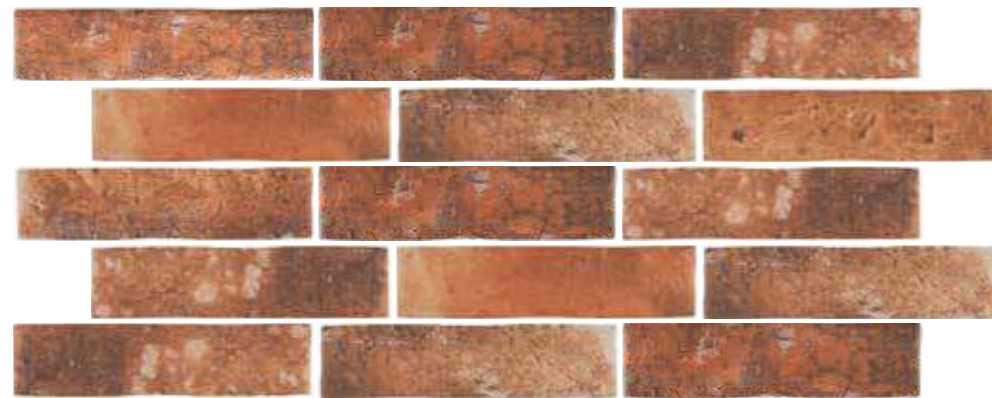

32x48 / 12,5"x18,7"

Nashville^{Serie}

Porcelánico / *Porcelain Tiles*

Revestimiento / *Wall Tiles*

Colores Disponibles / Available Colours

Nashville Rojo

Nashville Blanco

Nashville Topo