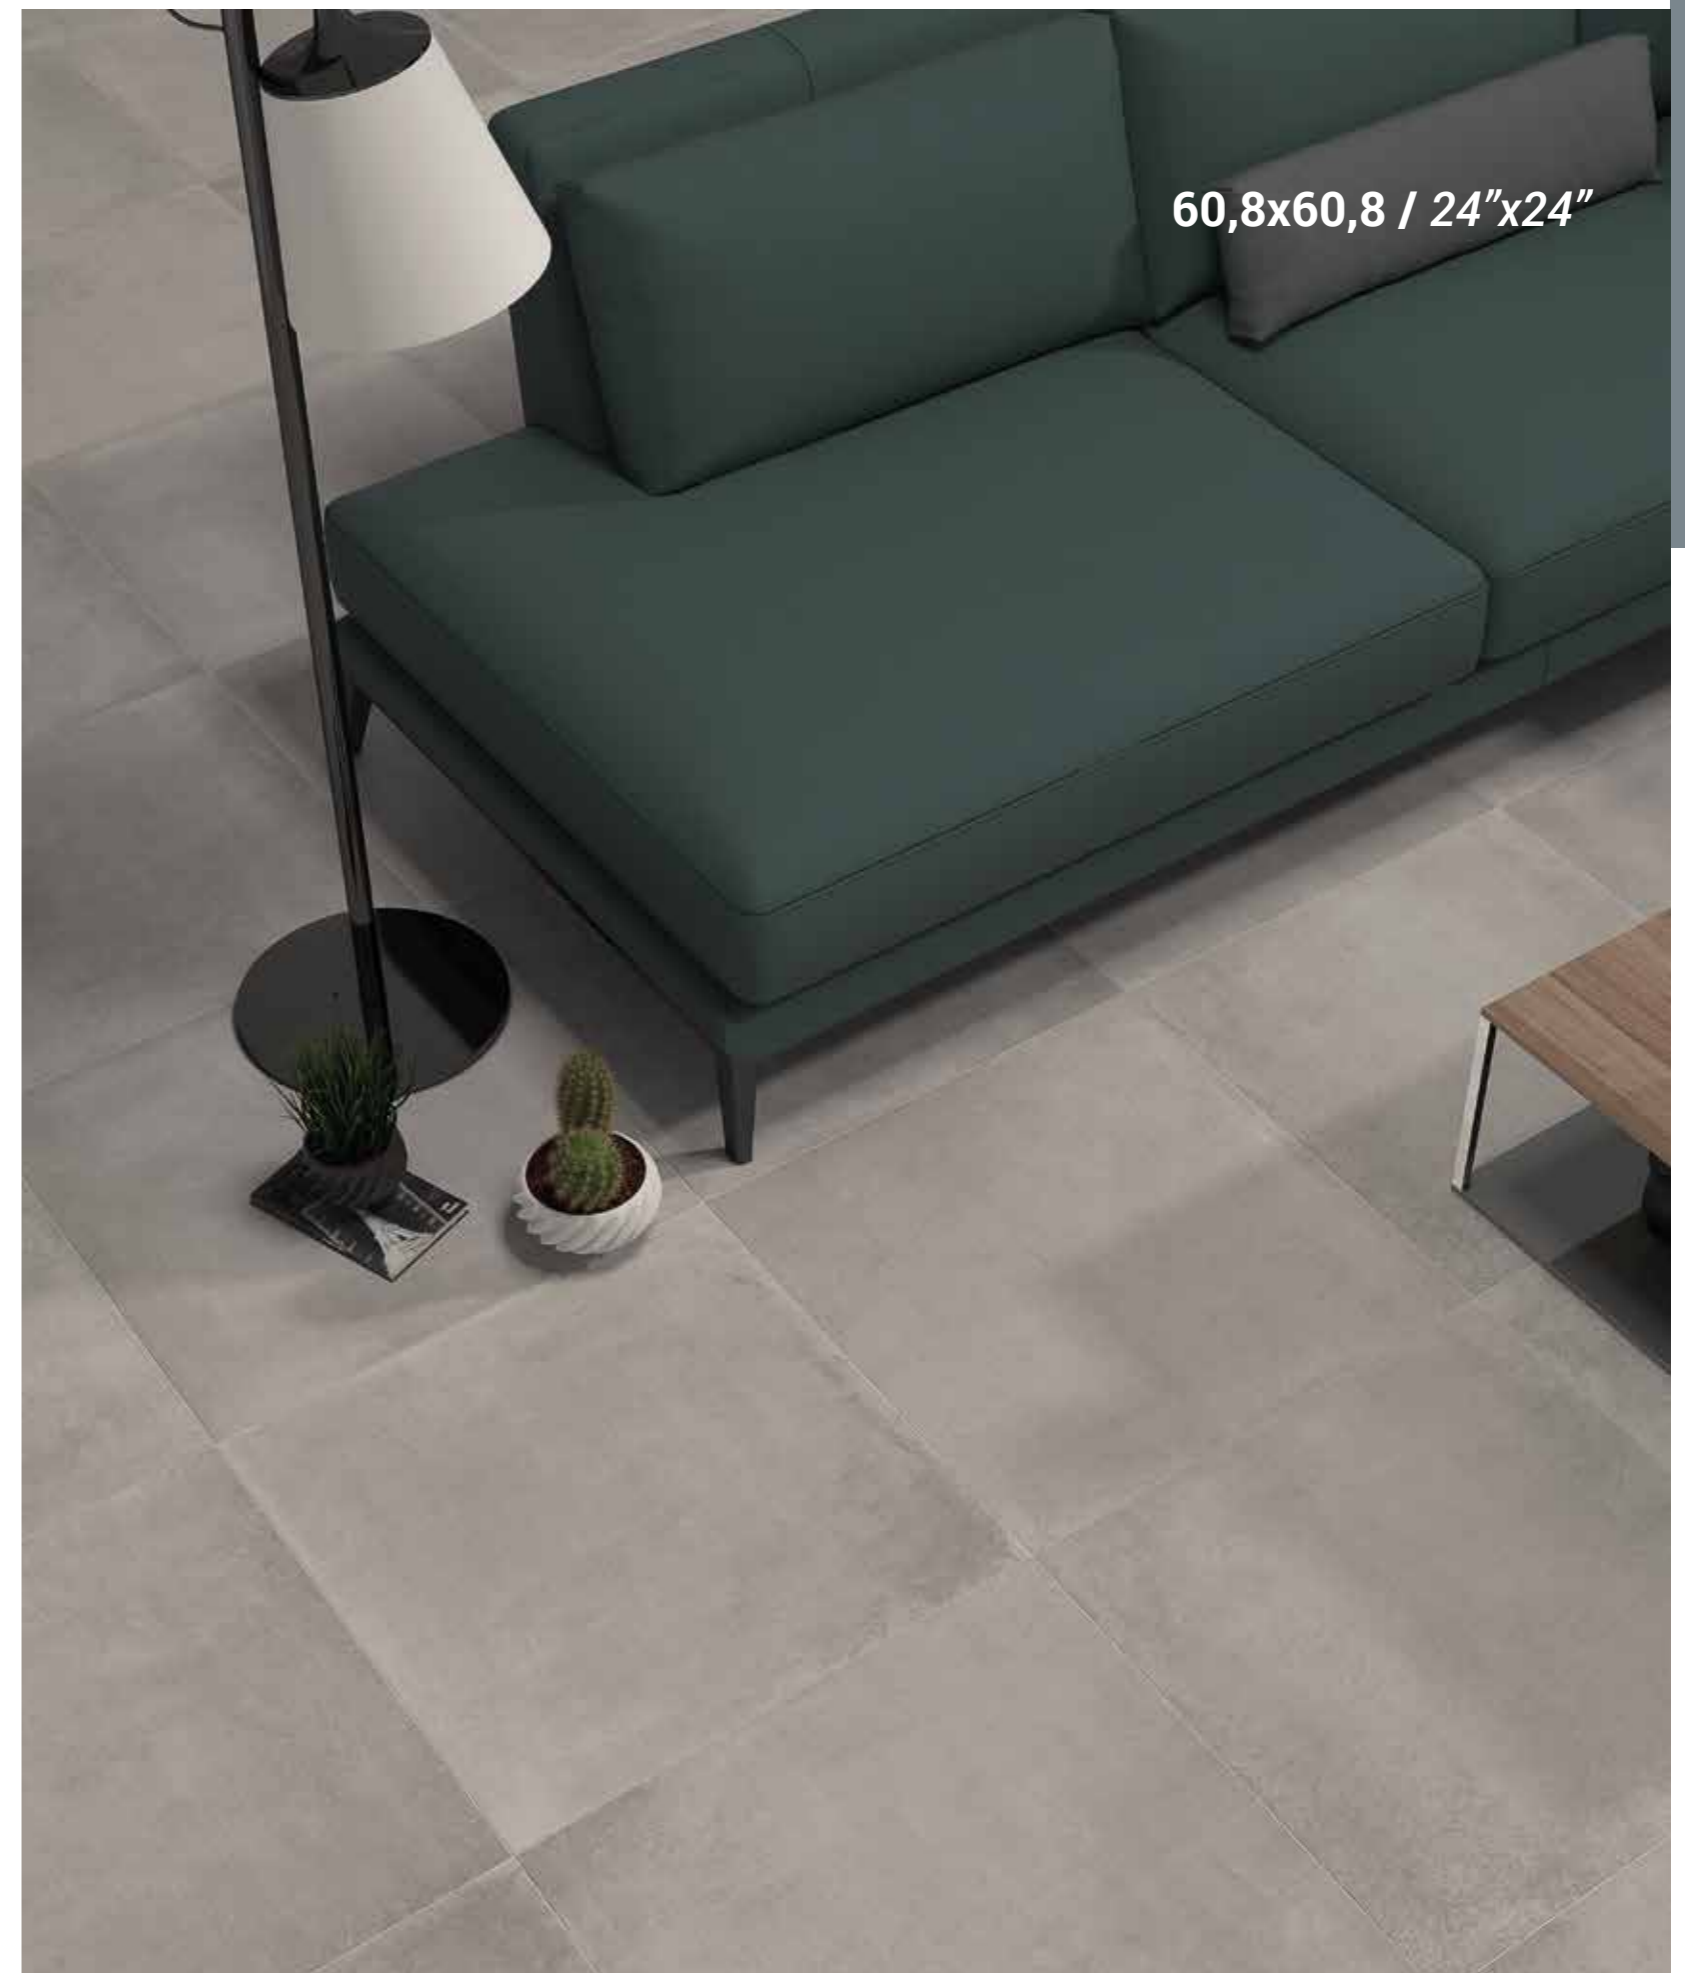

Formatos / *Formats*

Rodapié Bonn
10x60,8 / 3,9"x24"

Bonn Taupe

Packing List

Formato / Size	Modelo / Model	Color / Colour	Pzas /Caja Pieces Box	M2 Cajas SQM Box	Kgs Cajas Kg Box	Cajas / Palet Boxes Pallet	M2 Palet SQM Pallet	Kgs Palet KG Pallet
60,8x60,8	Bonn	Blanco, Perla, Gris, Marfil, Taupe	5	1,85	33,5	30	55,5	1025