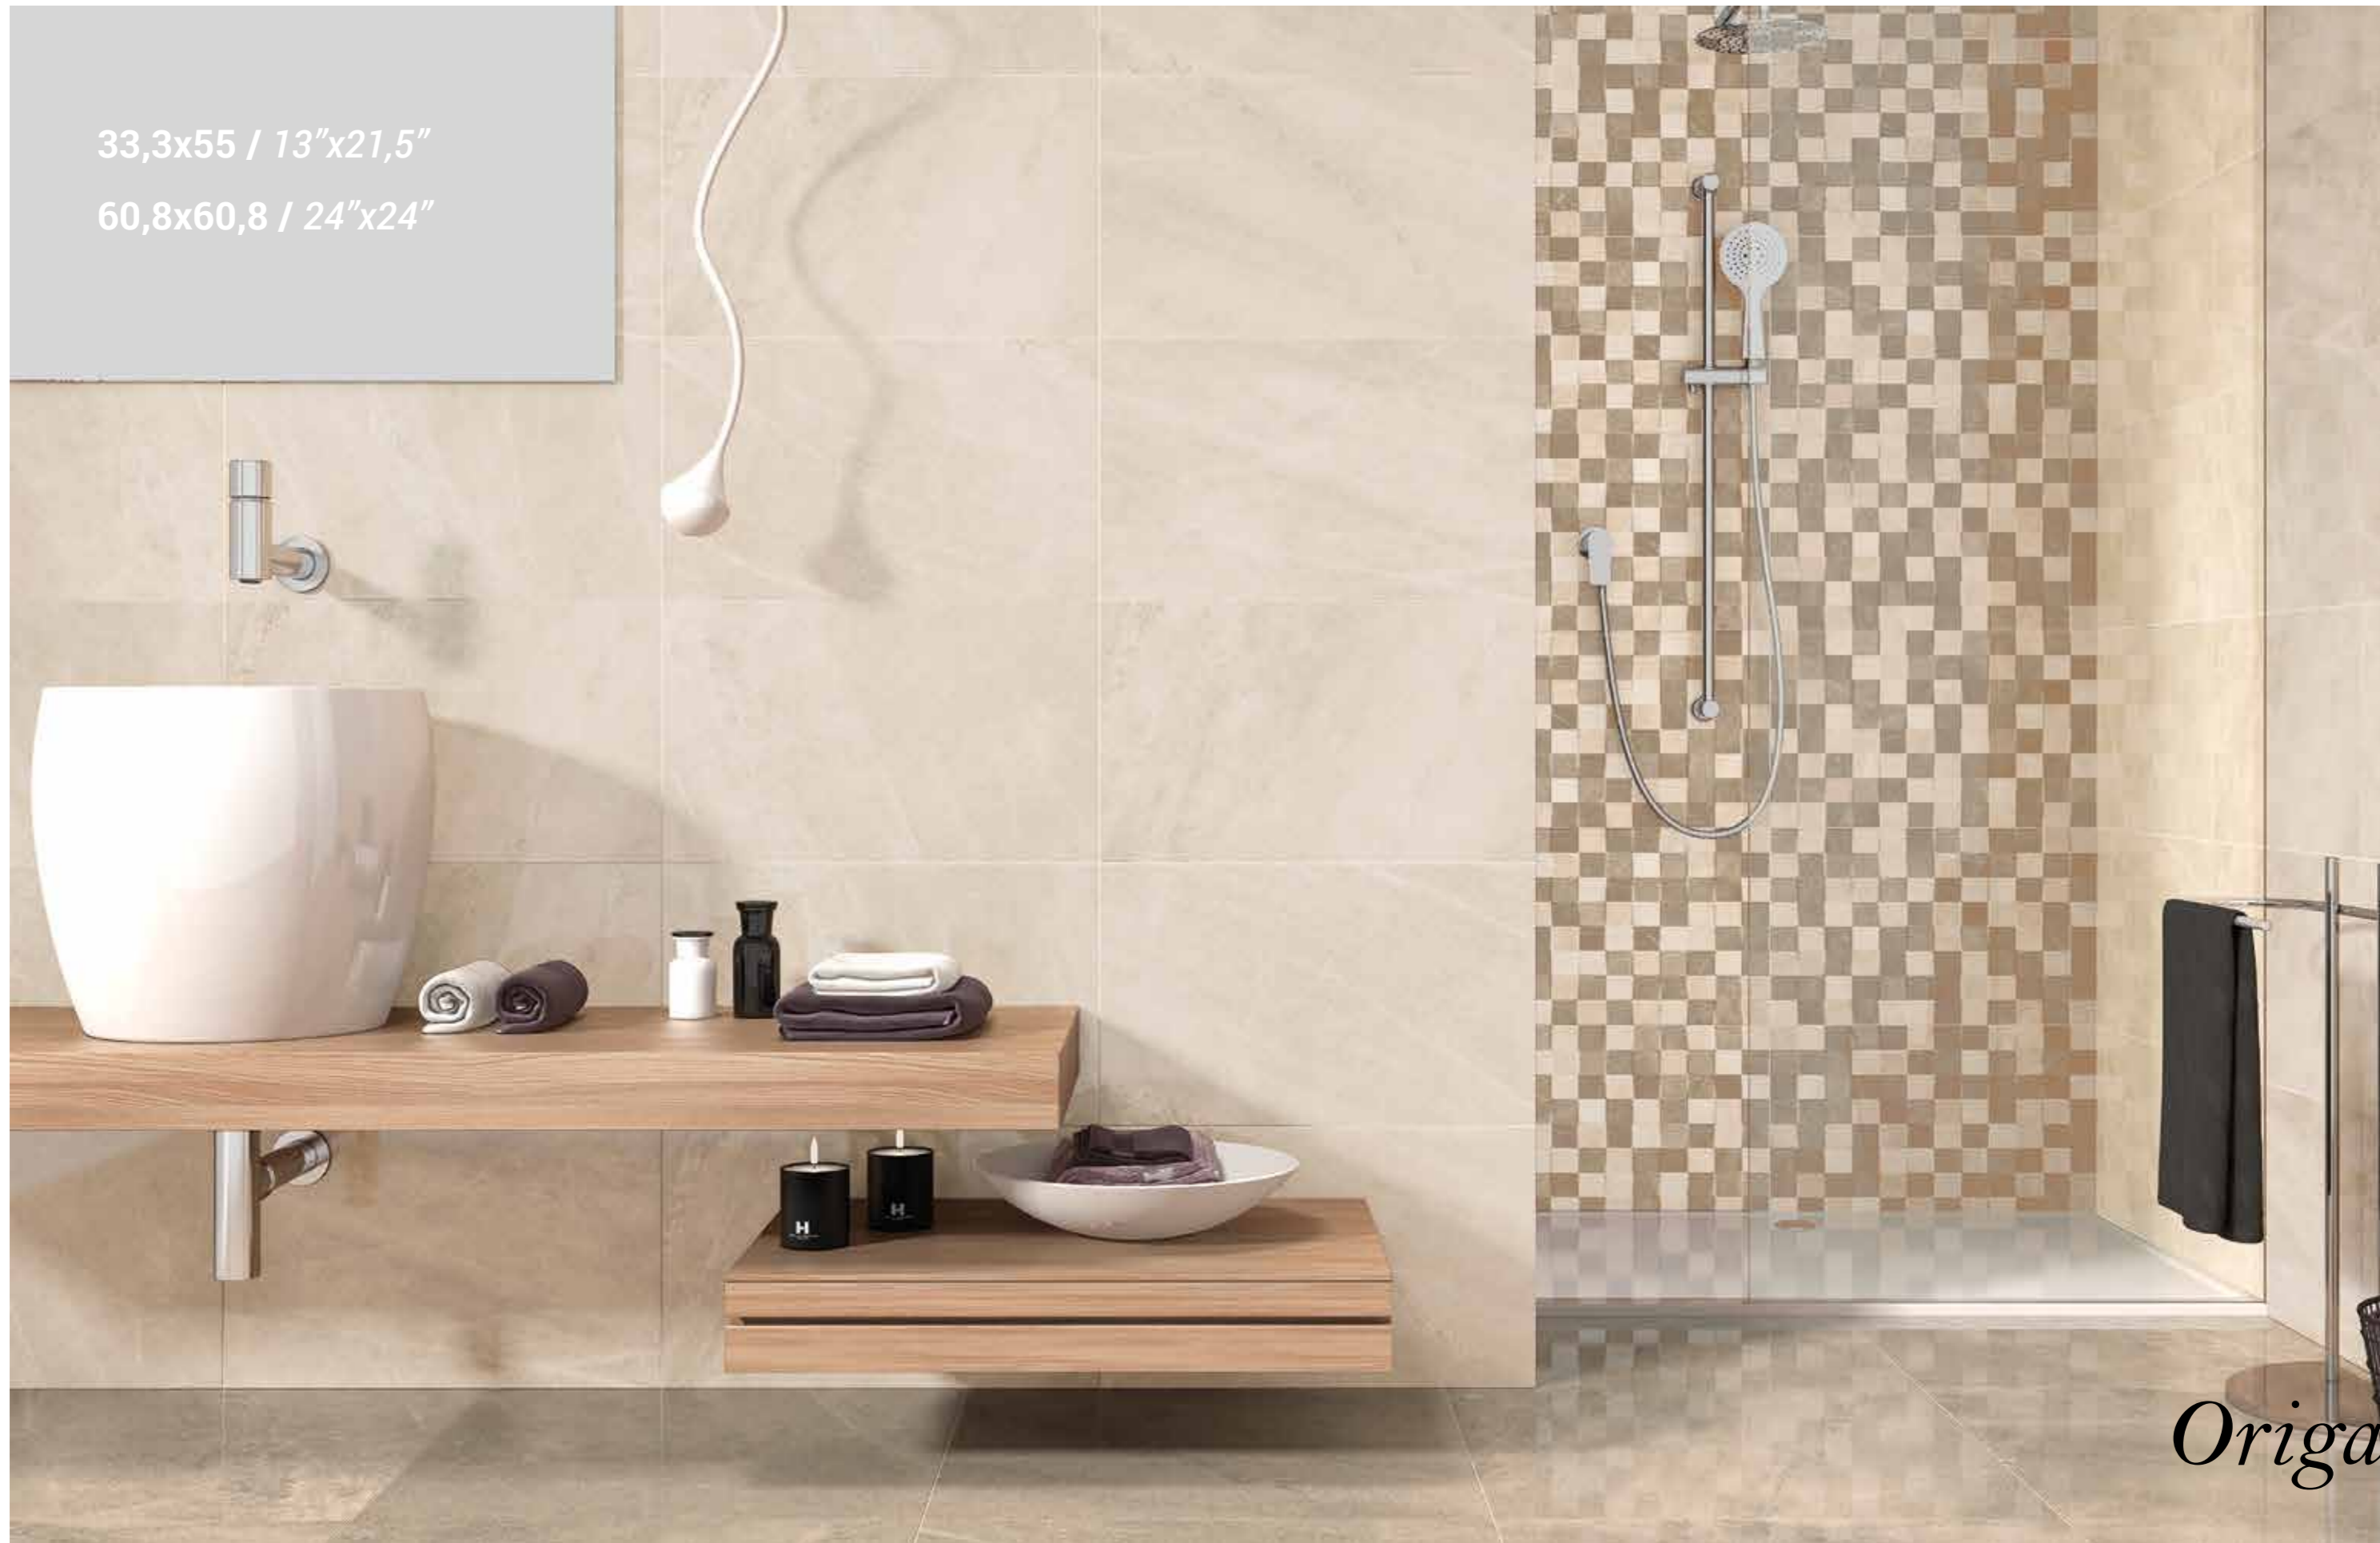

33,3x55 / 13"x21,5"
60,8x60,8 / 24"x24"

NEW.
Origami

Wall Tile: Origami Marfil, Rlv. Origami Taupe 33,3x55 / 13"x21,5", Floor Tile: Origami Taupe 60,8x60,8 / 24"x24"