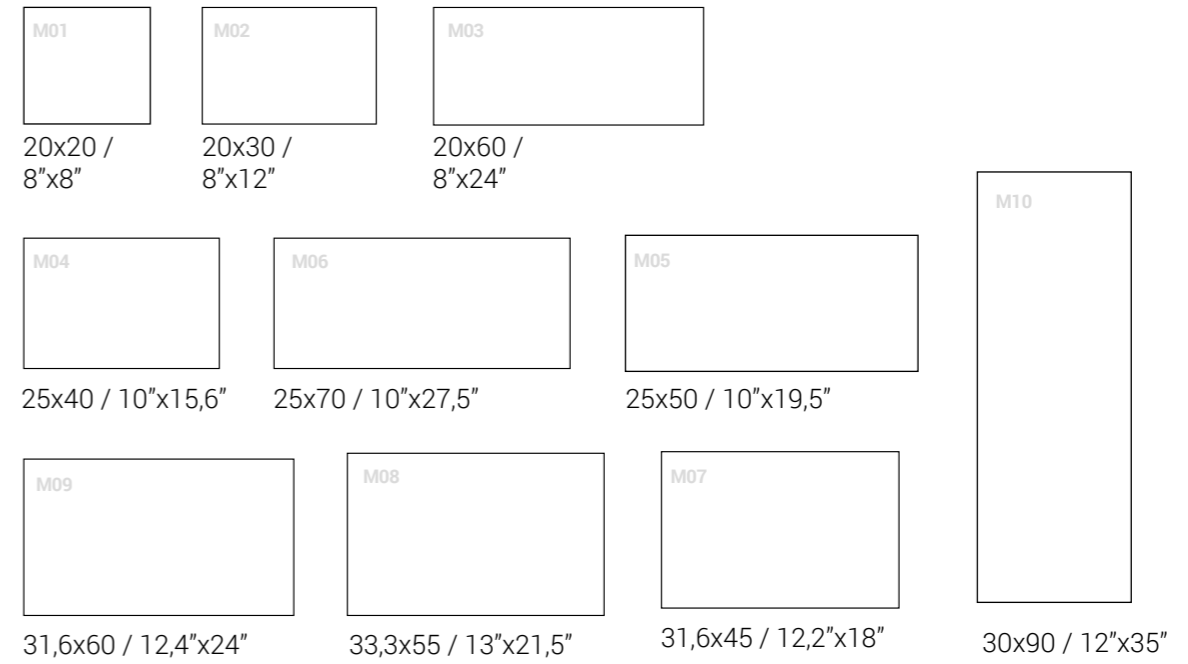

Formatos / Formats

Packing List

Formato / Size	Modelo / Model	Color / Colour	Pzas /Caja Pieces Box	M2 Cajas SQM Box	Kgs Cajas Kg Box	Cajas / Palet Boxes Pallet	M2 Palet SQM Pallet	Kgs Palet KG Pallet
20x20	BLANCOS	Blanco Brillo Blanco Mate	35	1,40	17,90	75,00	105	1363
20x30			26	1,56	20,50	60,00	93,60	1250
20x60			9	1,08	17,90	80,00	86,40	1452
25x40			17	1,70	23,50	52,00	88,40	1242
25x50			14	1,75	24,50	48,00	84,00	1196
25x70			9	1,58	24,00	64,00	101,12	1556
31,6x45			11	1,57	25,00	51,00	88,48	1364
31,6x60			8	1,52	26,00	48,00	72,96	1268
33,3x55			10	1,84	28,00	48,00	88,32	1364
30x90			6	1,62	30	48	77,76	1436