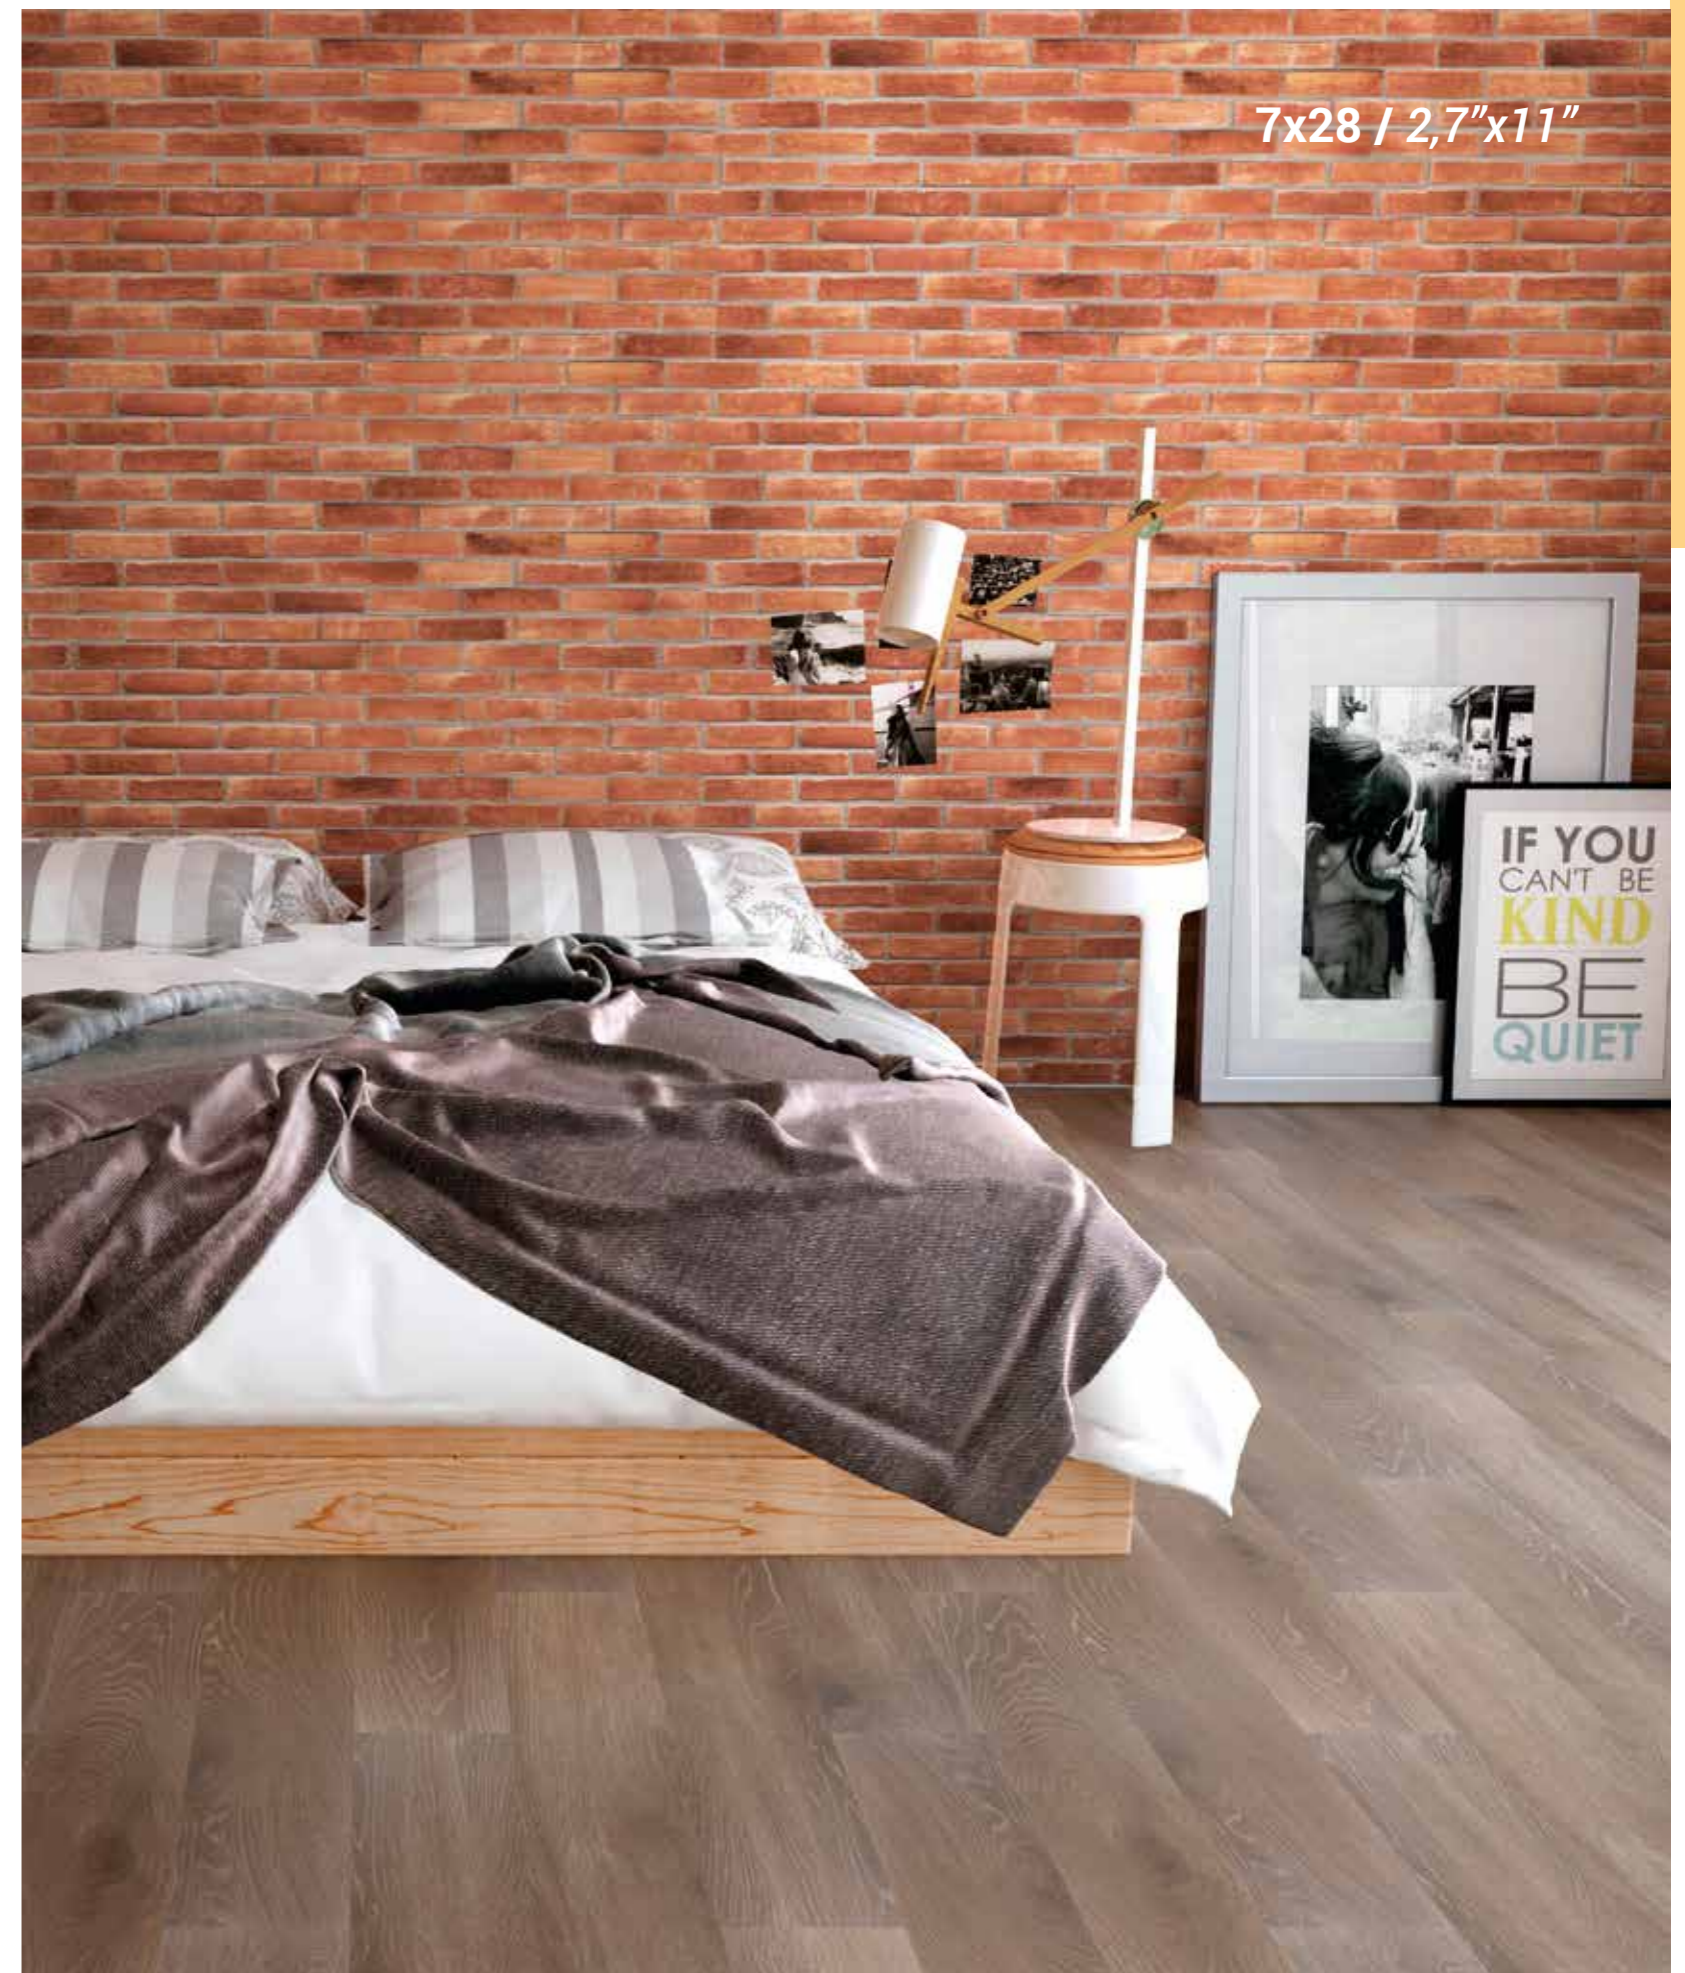

Wall Tile: Nashville Rojo 7x28 / 2,7"x11