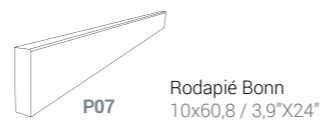

Formatos / *Formats*