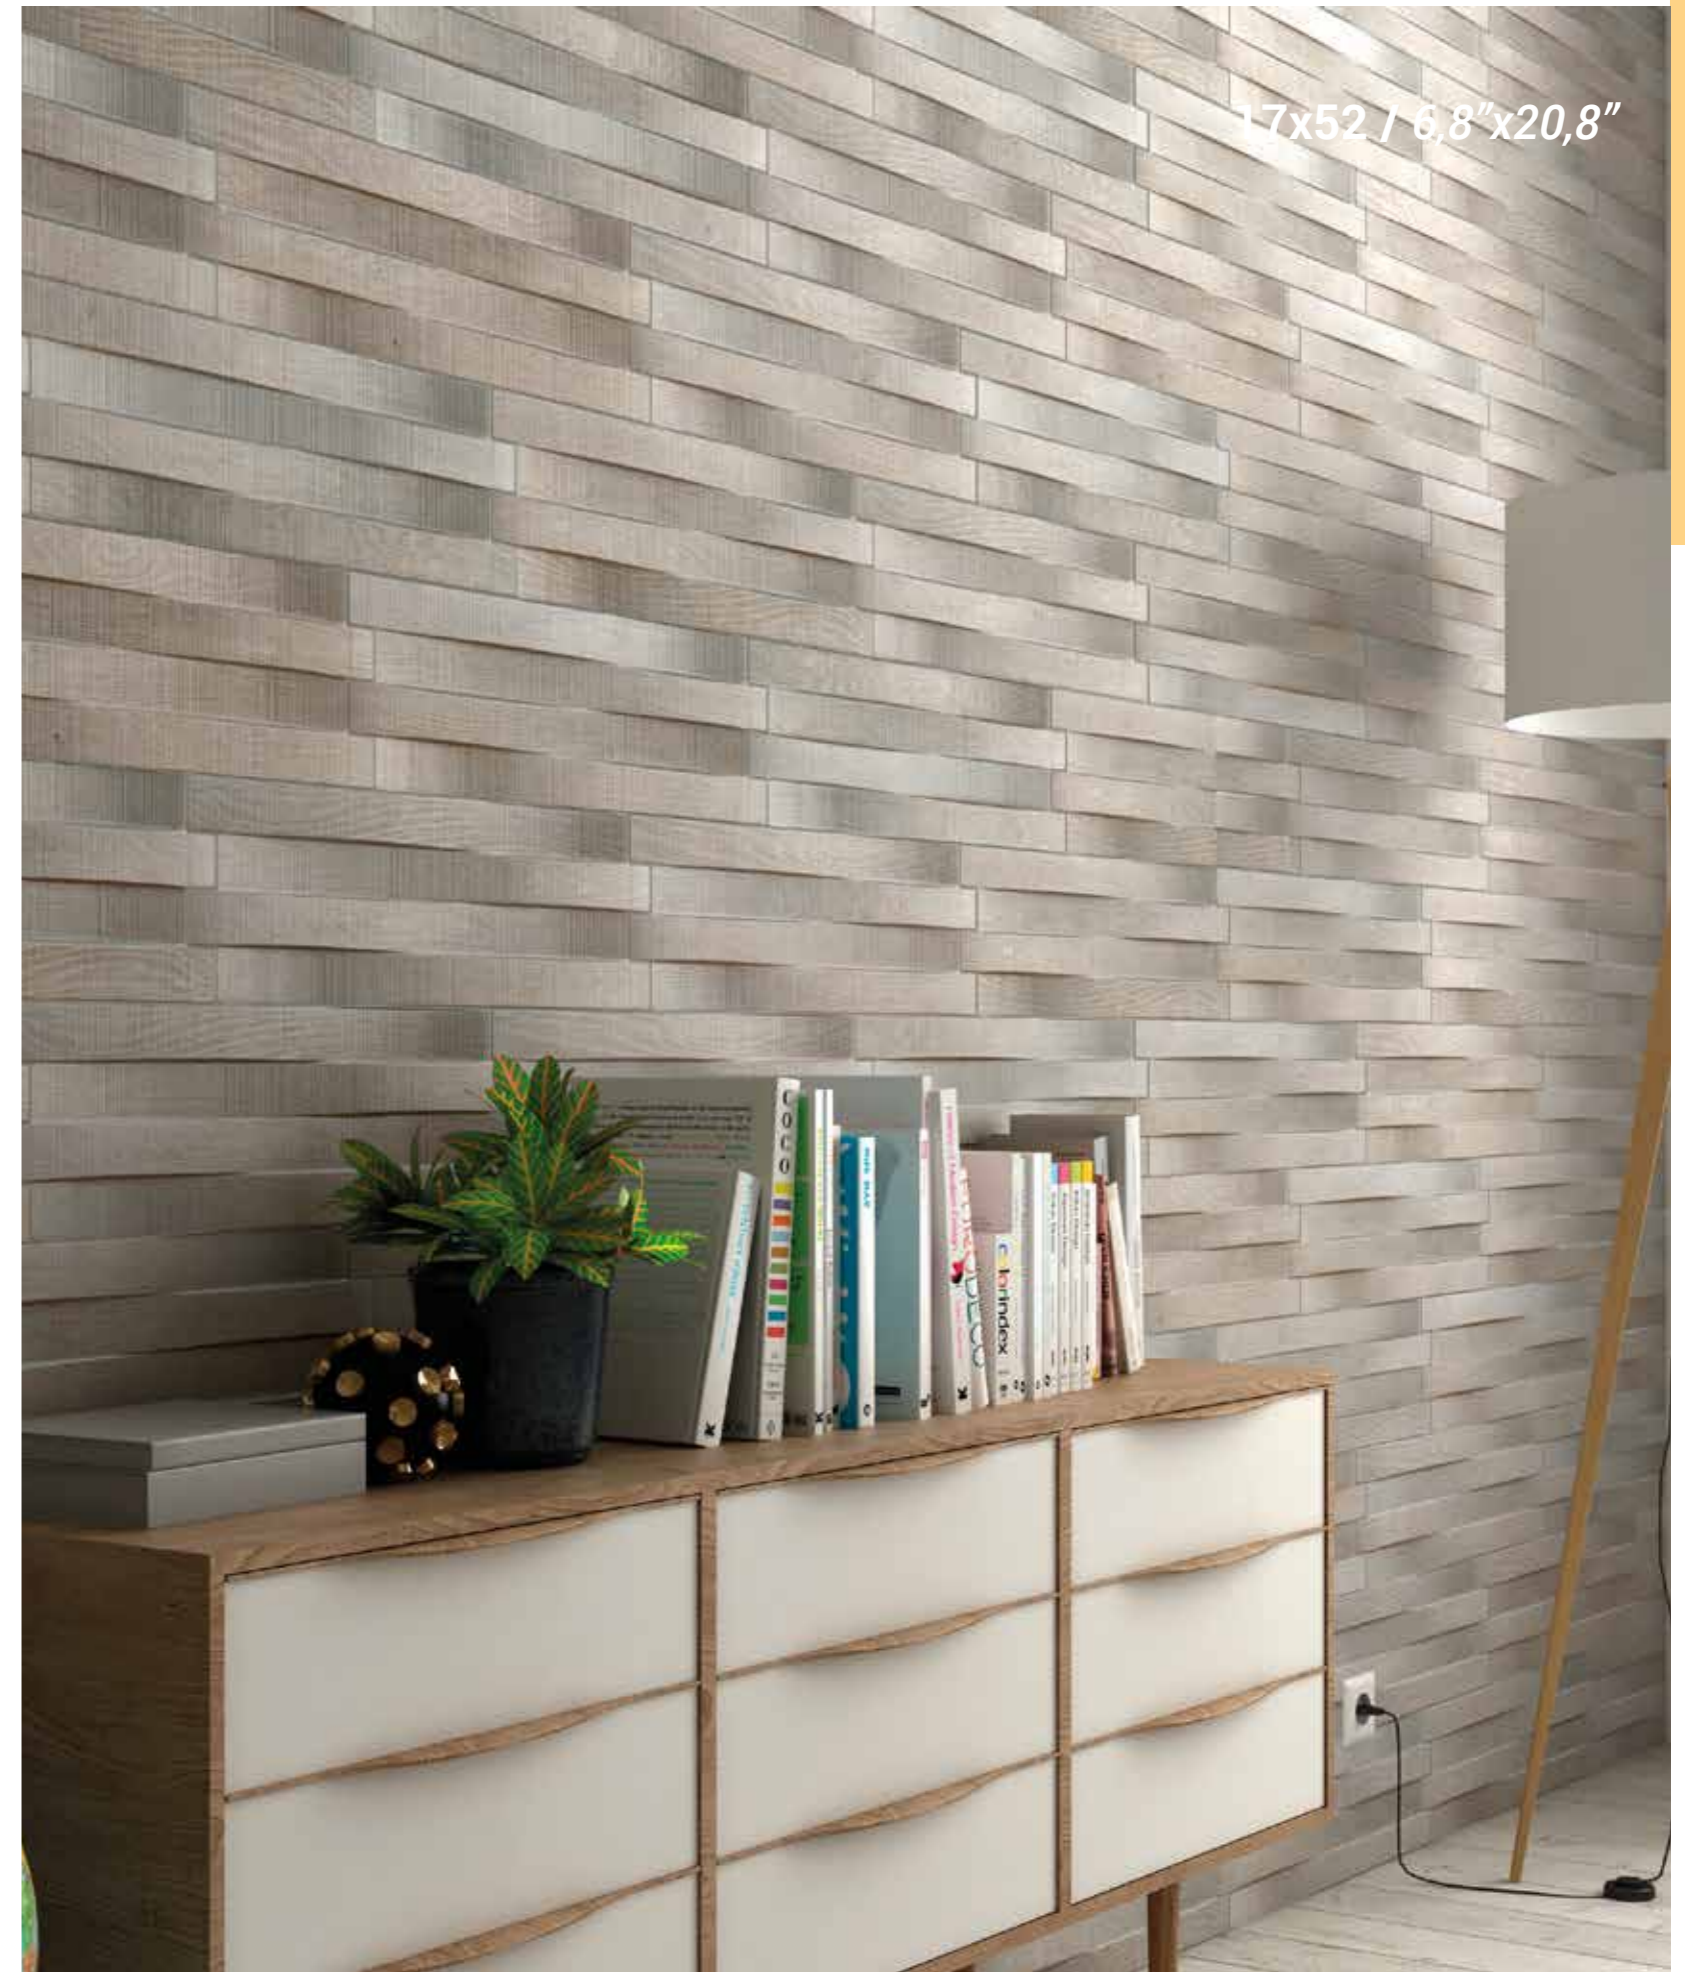

Cherokee Grey

Cherokee Sand

Cherokee Perla

Cherokee Grafito

Formatos / *Formats*

17x52 / 6,8"x20,8"

Packing List

Formato / Size	Modelo / Model	Color / Colour	Pzas /Caja Pieces Box	M2 Cajas SQM Box	Kgs Cajas Kg Box	Cajas / Palet Boxes Pallet	M2 Palet SQM Pallet	Kgs Palet KG Pallet
17X52	CHEROKEE	Sand, Perla, Grafito, Natural, Grey, Arce	13	1,15	21	55	63,25	1175