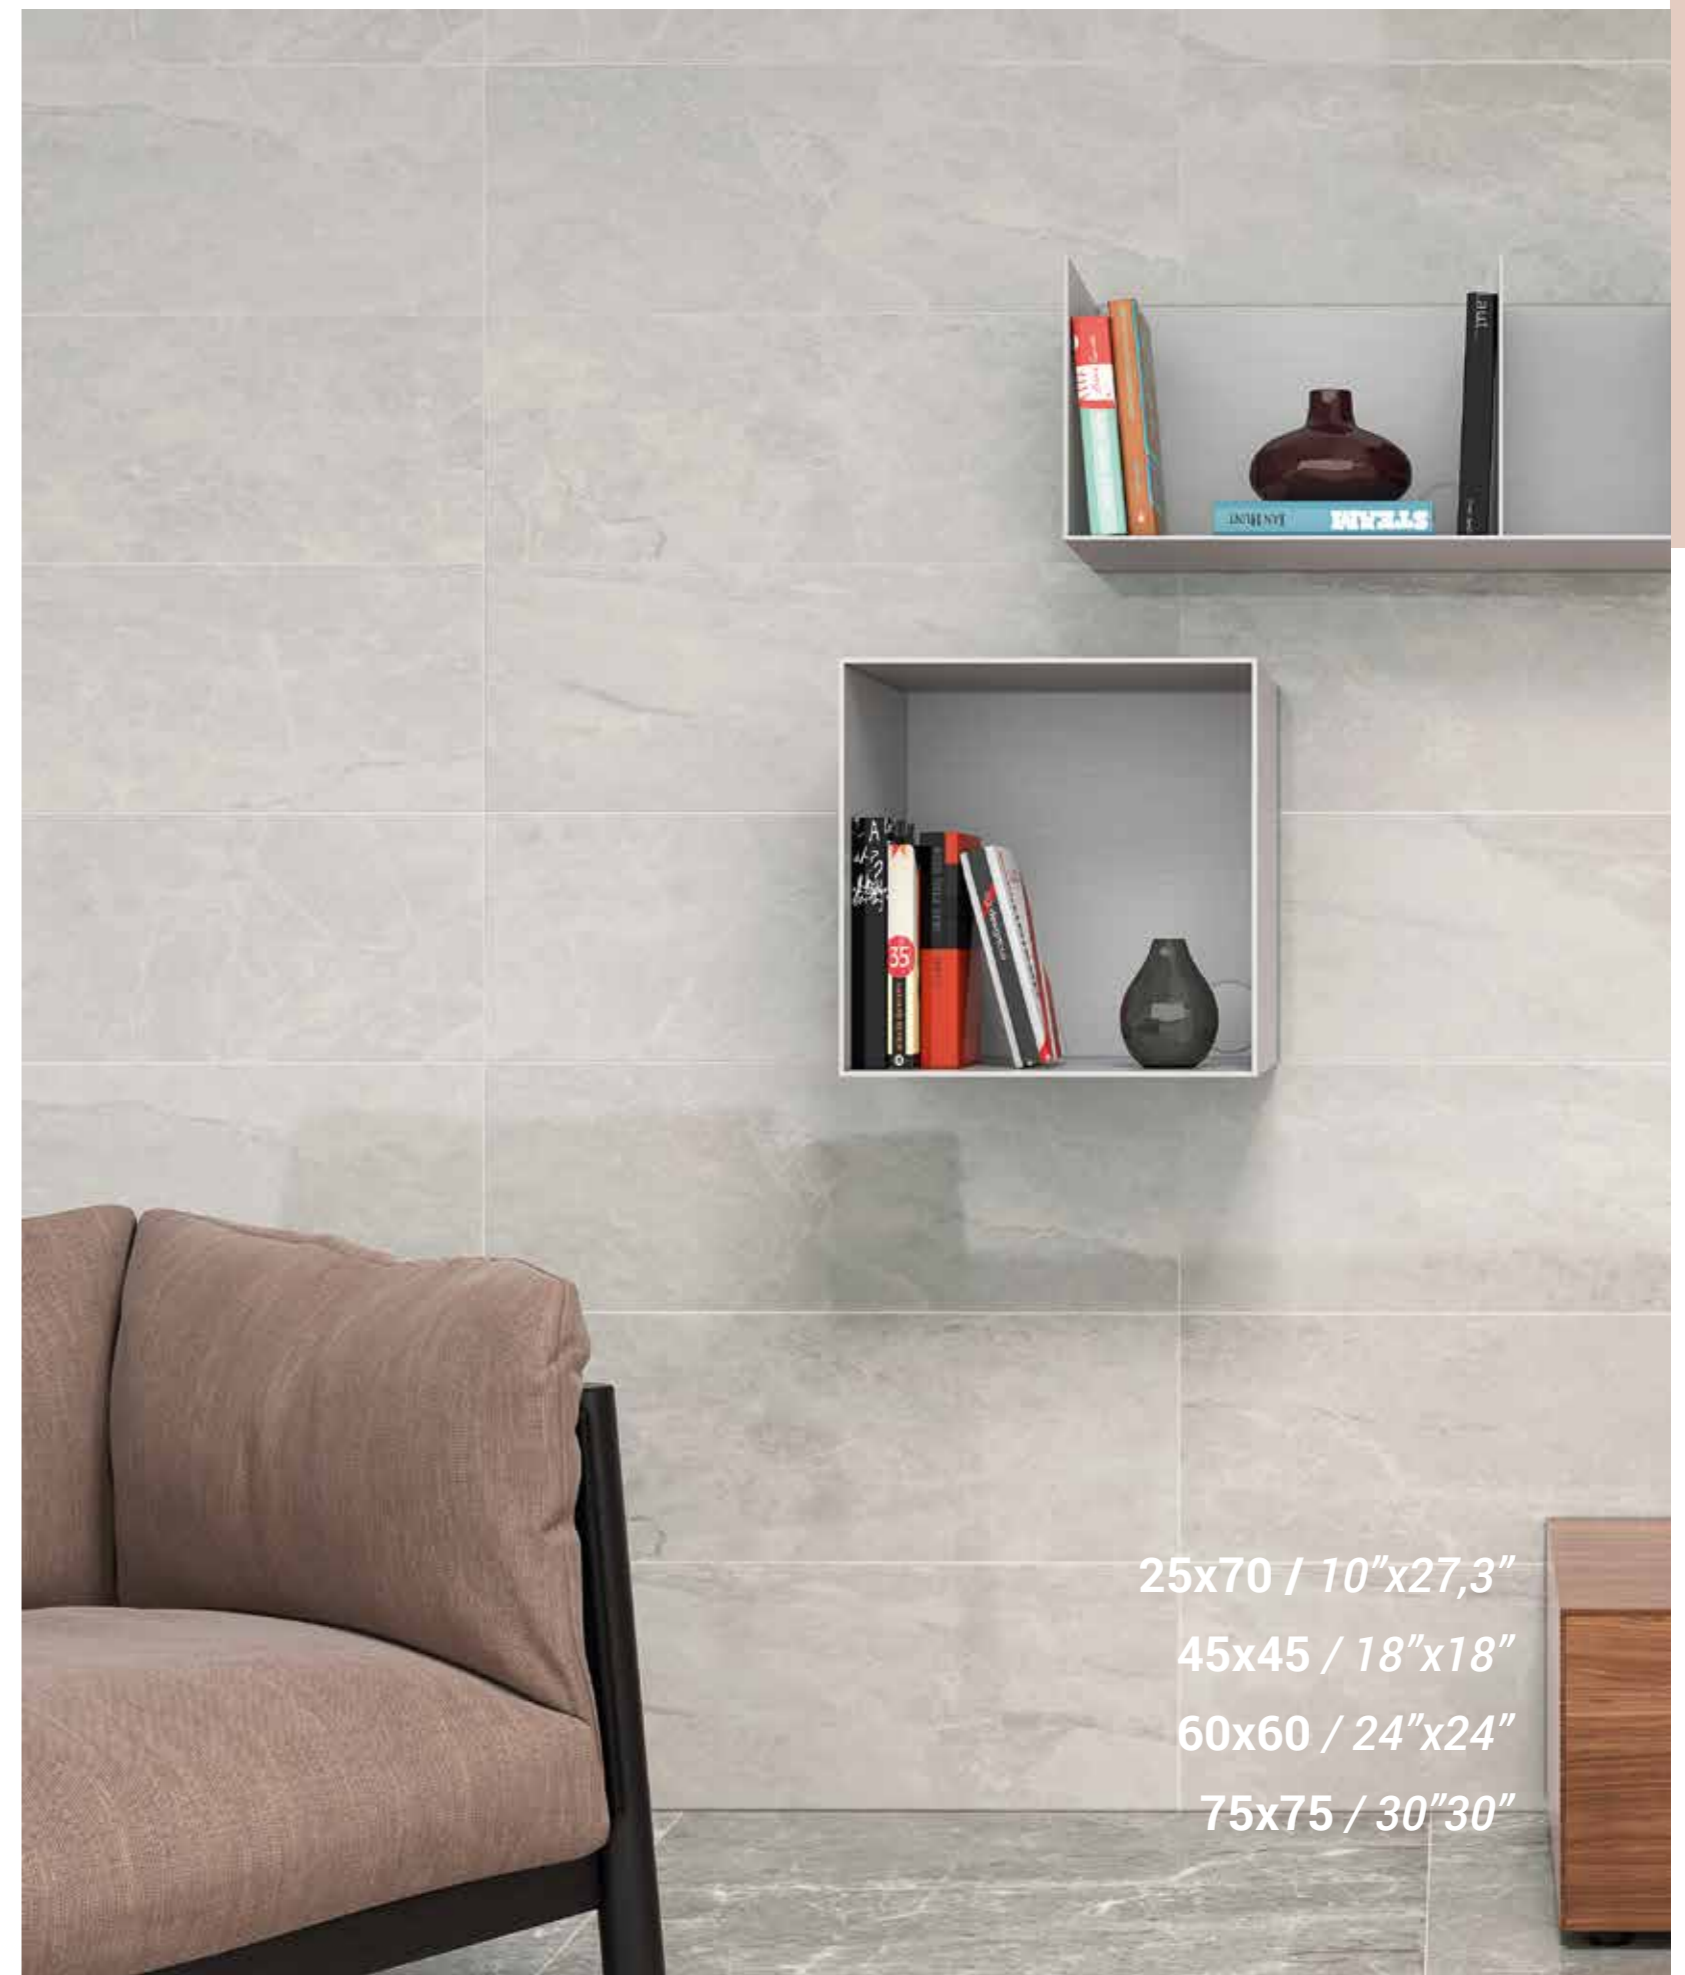

25x70 / 10"x27,3"
45x45 / 18"x18"
60x60 / 24"x24"
75x75 / 30"x30"

Wall Tile: Louvre Perla 25x70 / 10"x27,3" Floor Tile: Louvre Gris 75x75 / 30"x30"

Serie *Mirage*

Pasta Roja, Porcelánico / Porcelain, *Red Body Tiles*
 Revestimiento y Pavimento / *Wall Tiles and Floor Tiles*