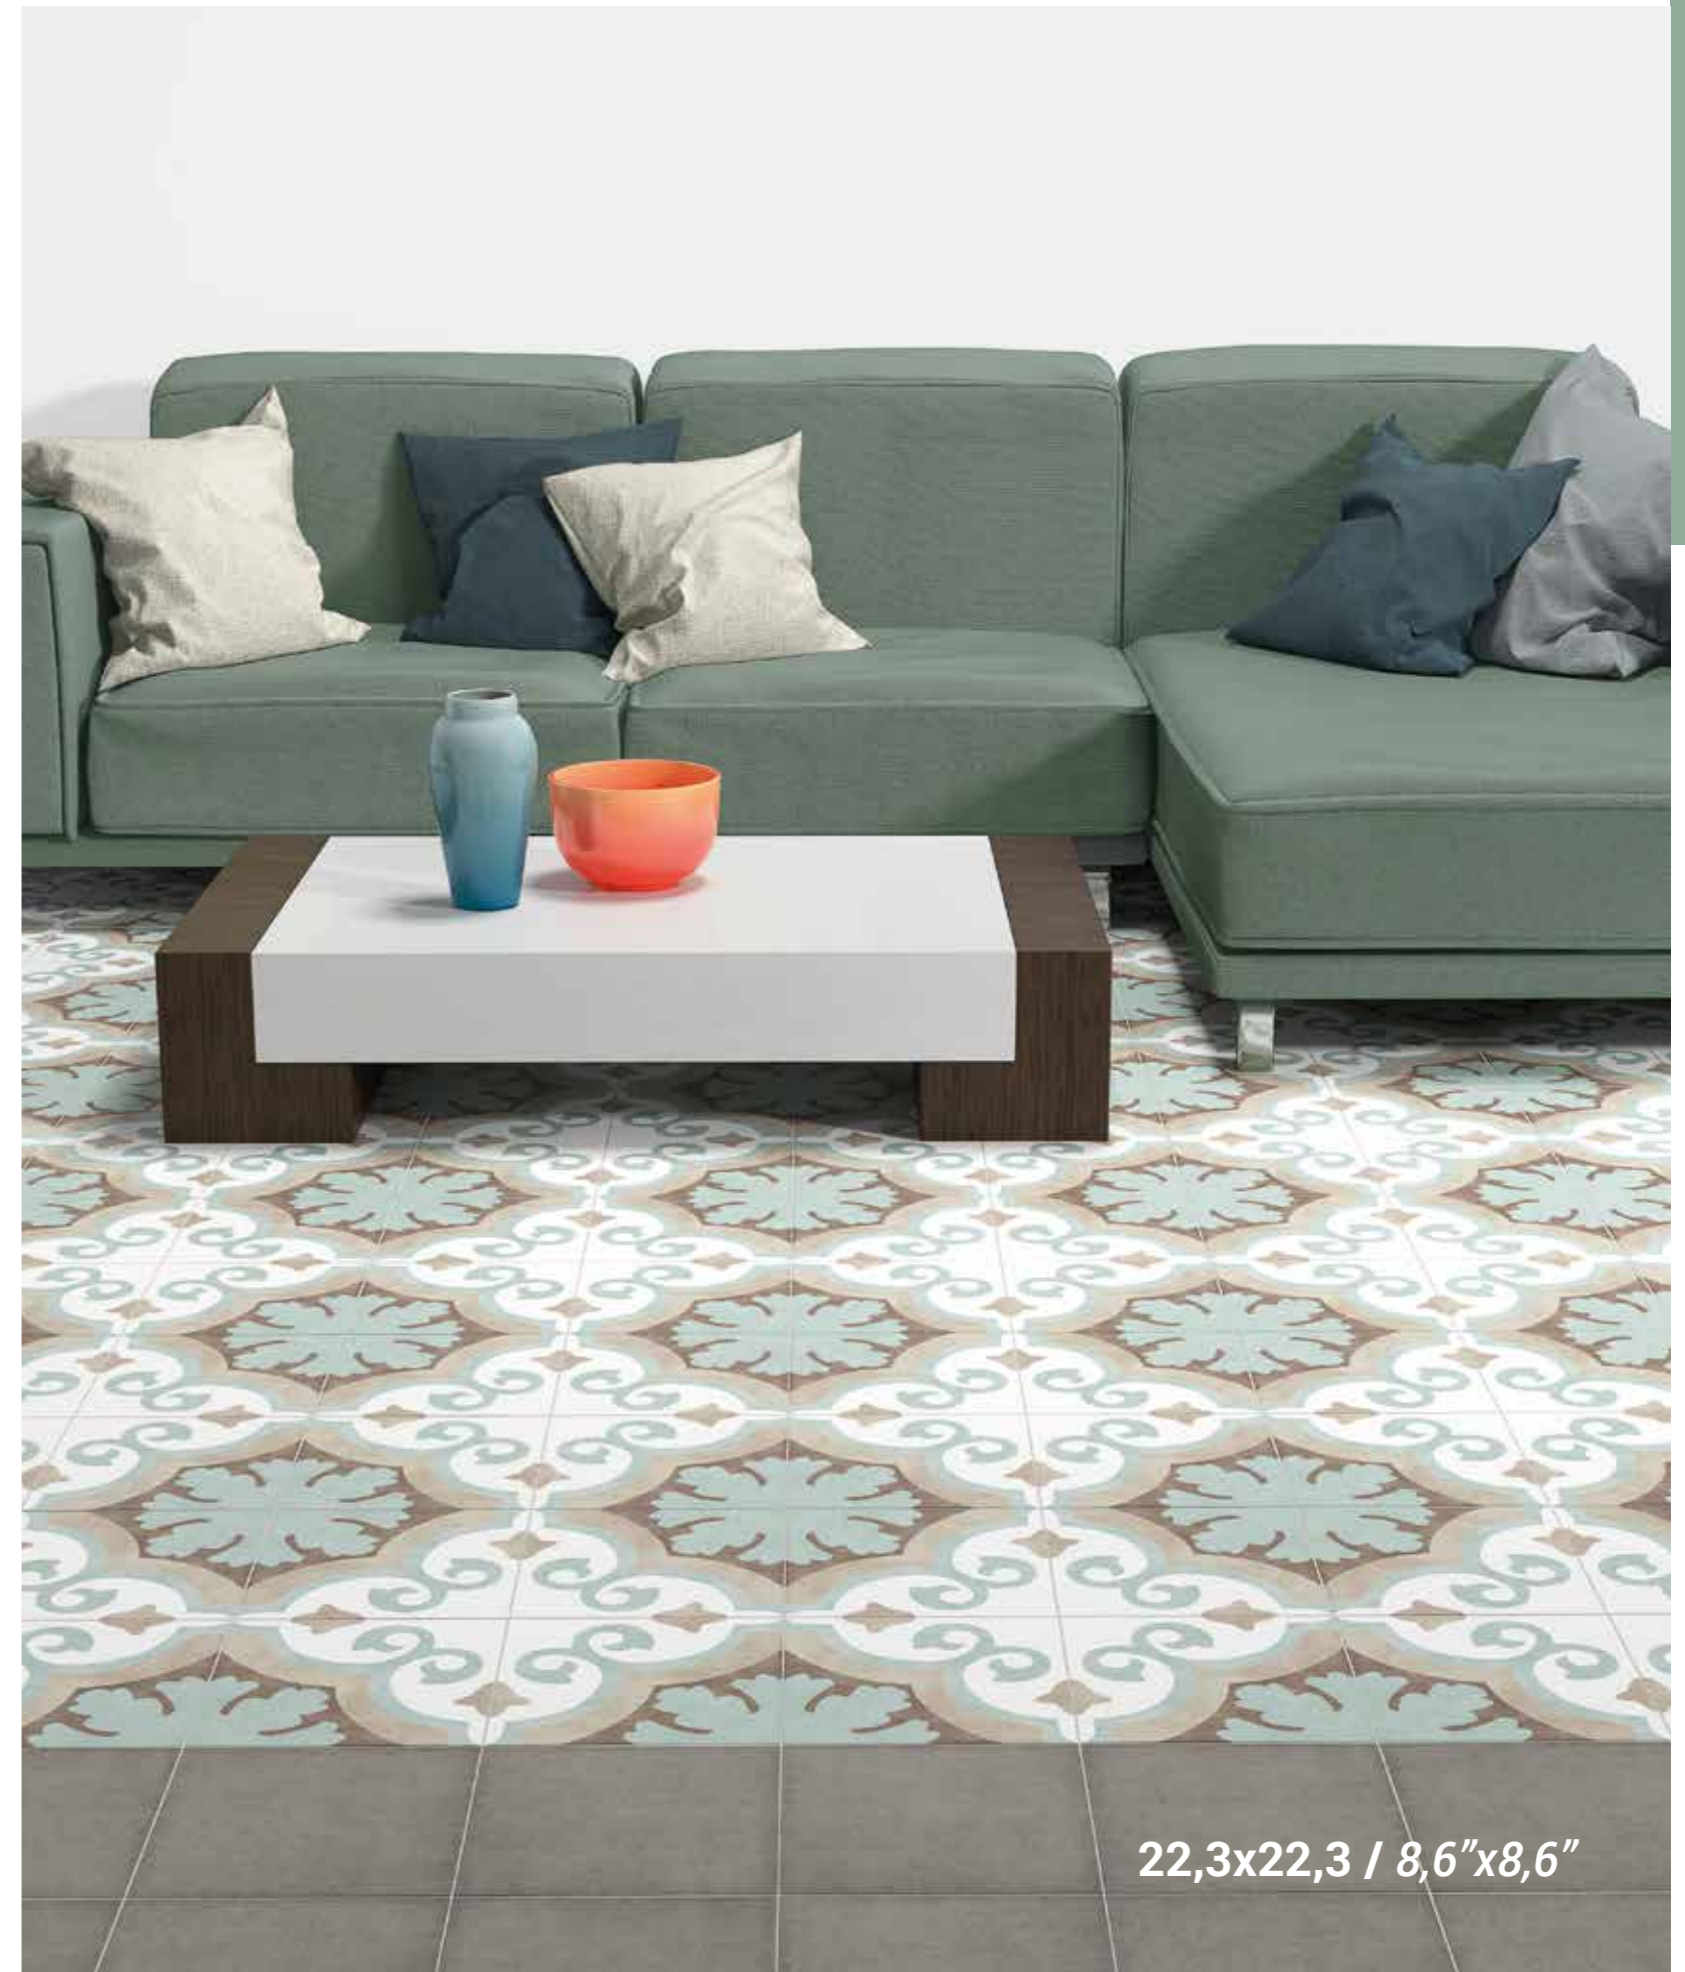

22,3x22,3 / 8,6"x8,6"

Floor Tile: Kurios, Great Gris 22,3x22,3cm 8,6"x8,6"