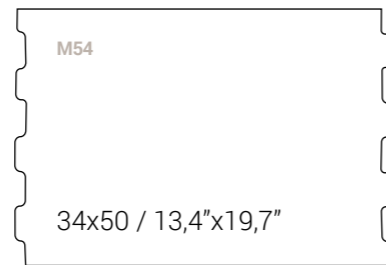

Pedriza Nieve