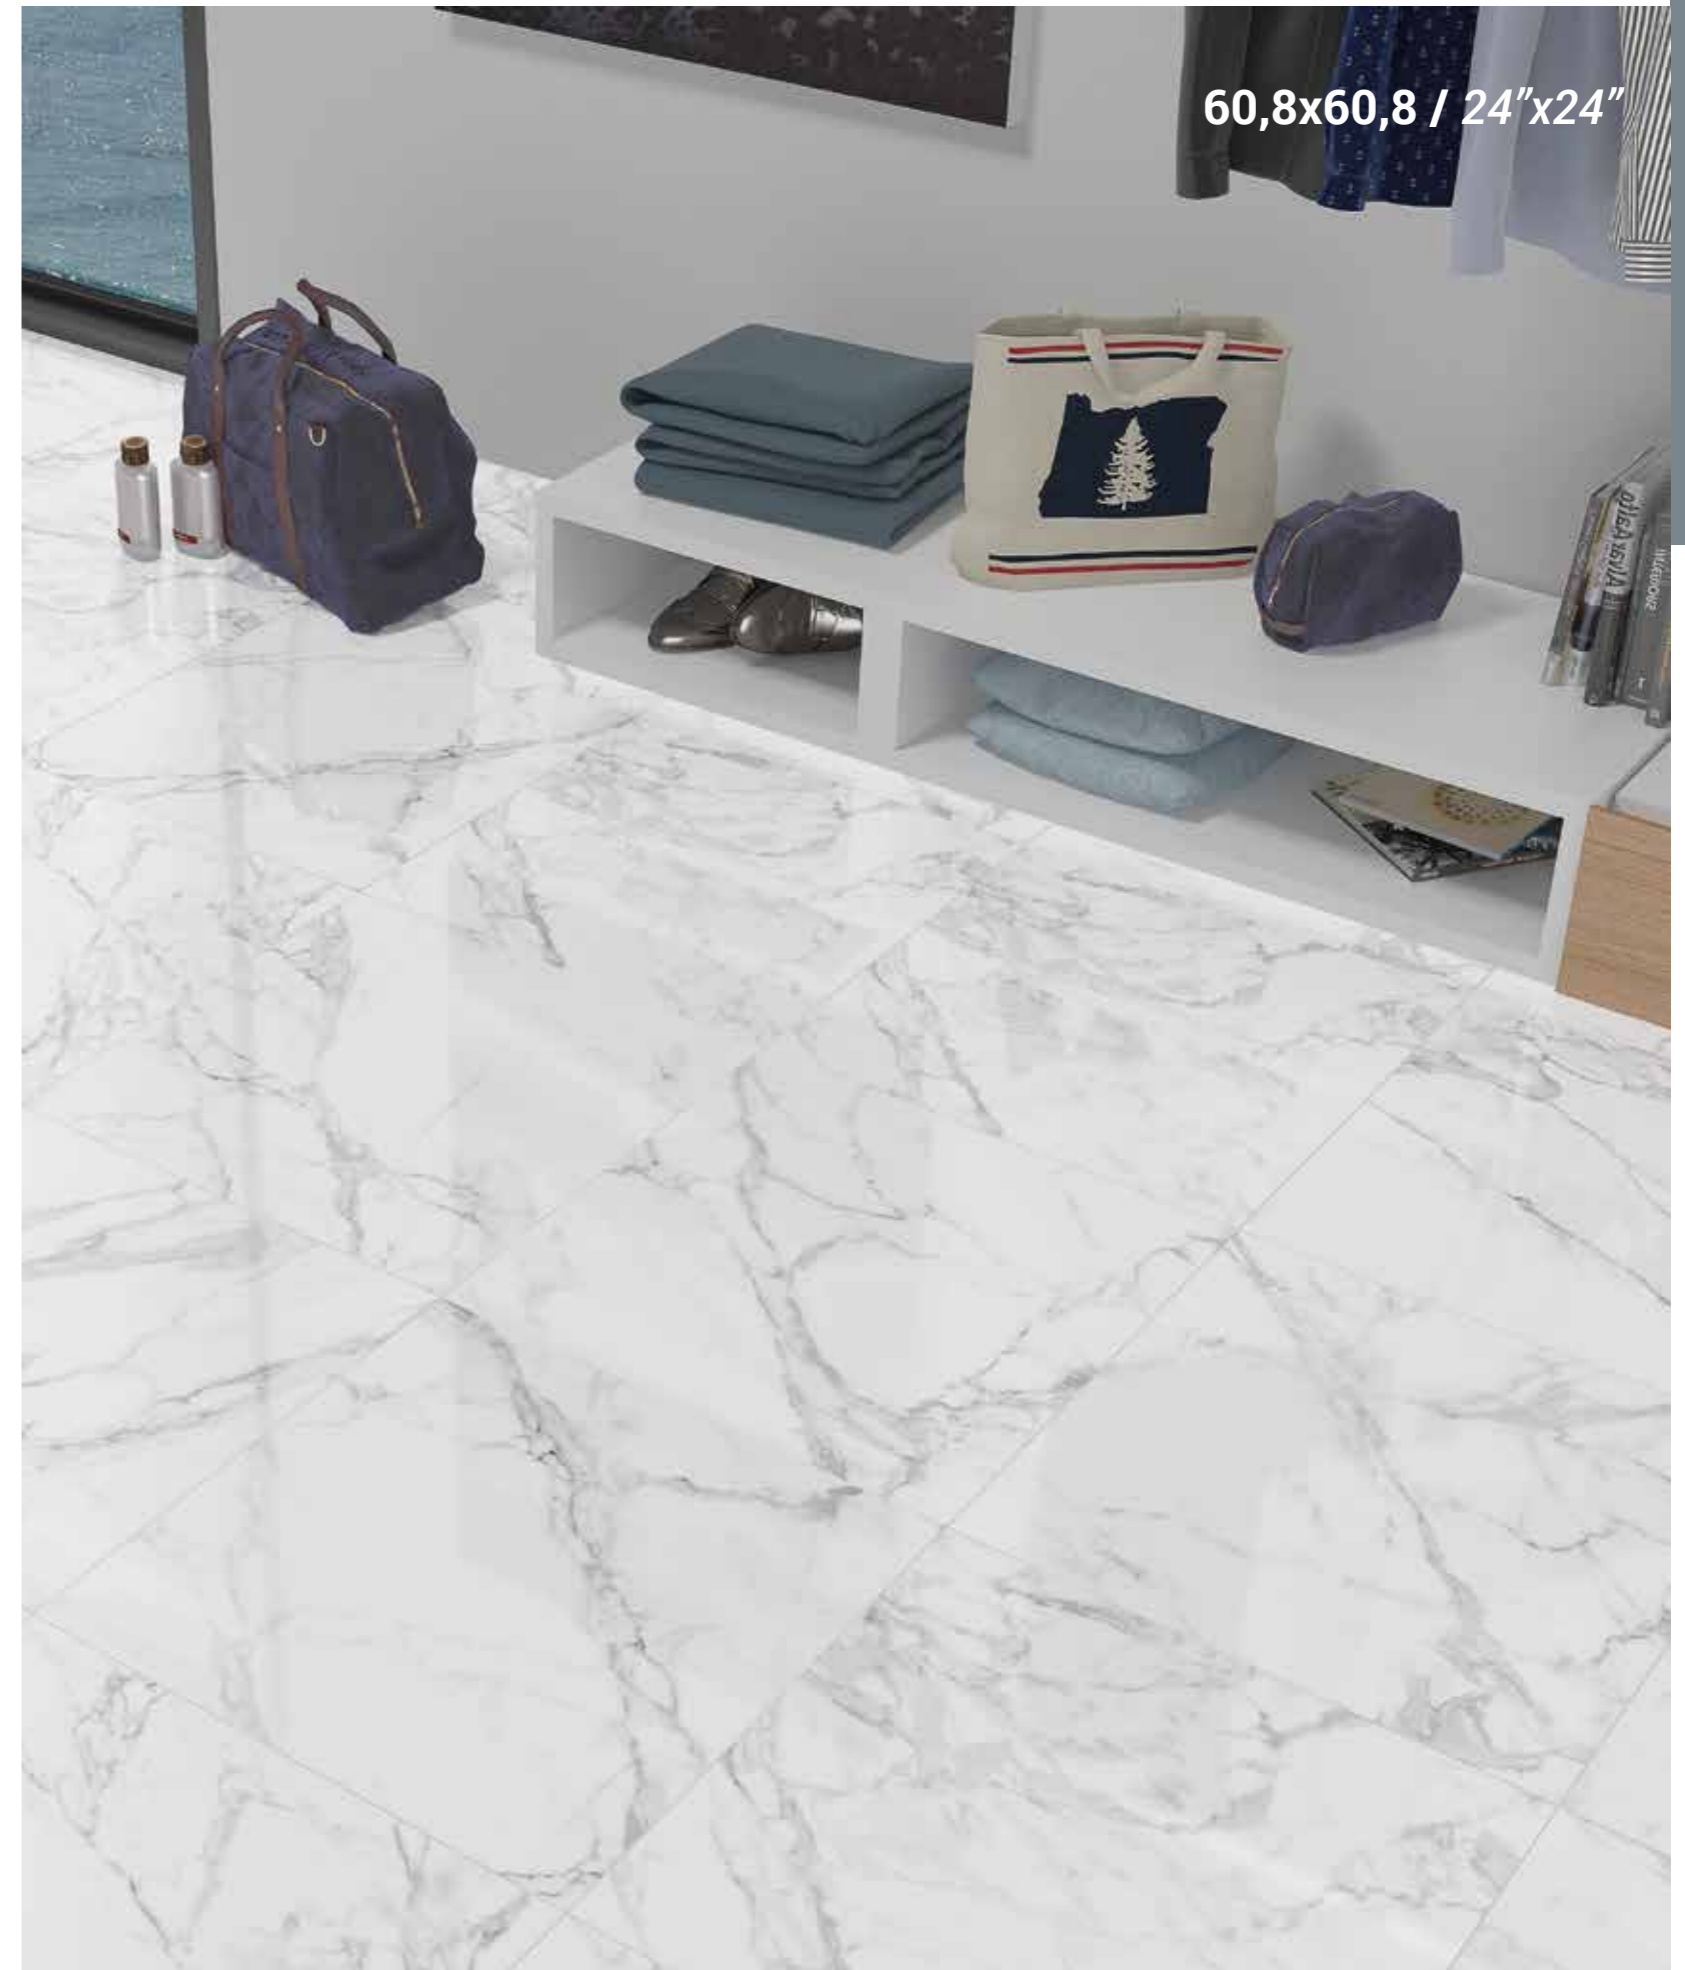

Floor Tile: Kumasi 60,8x60,8 / 24"x24"