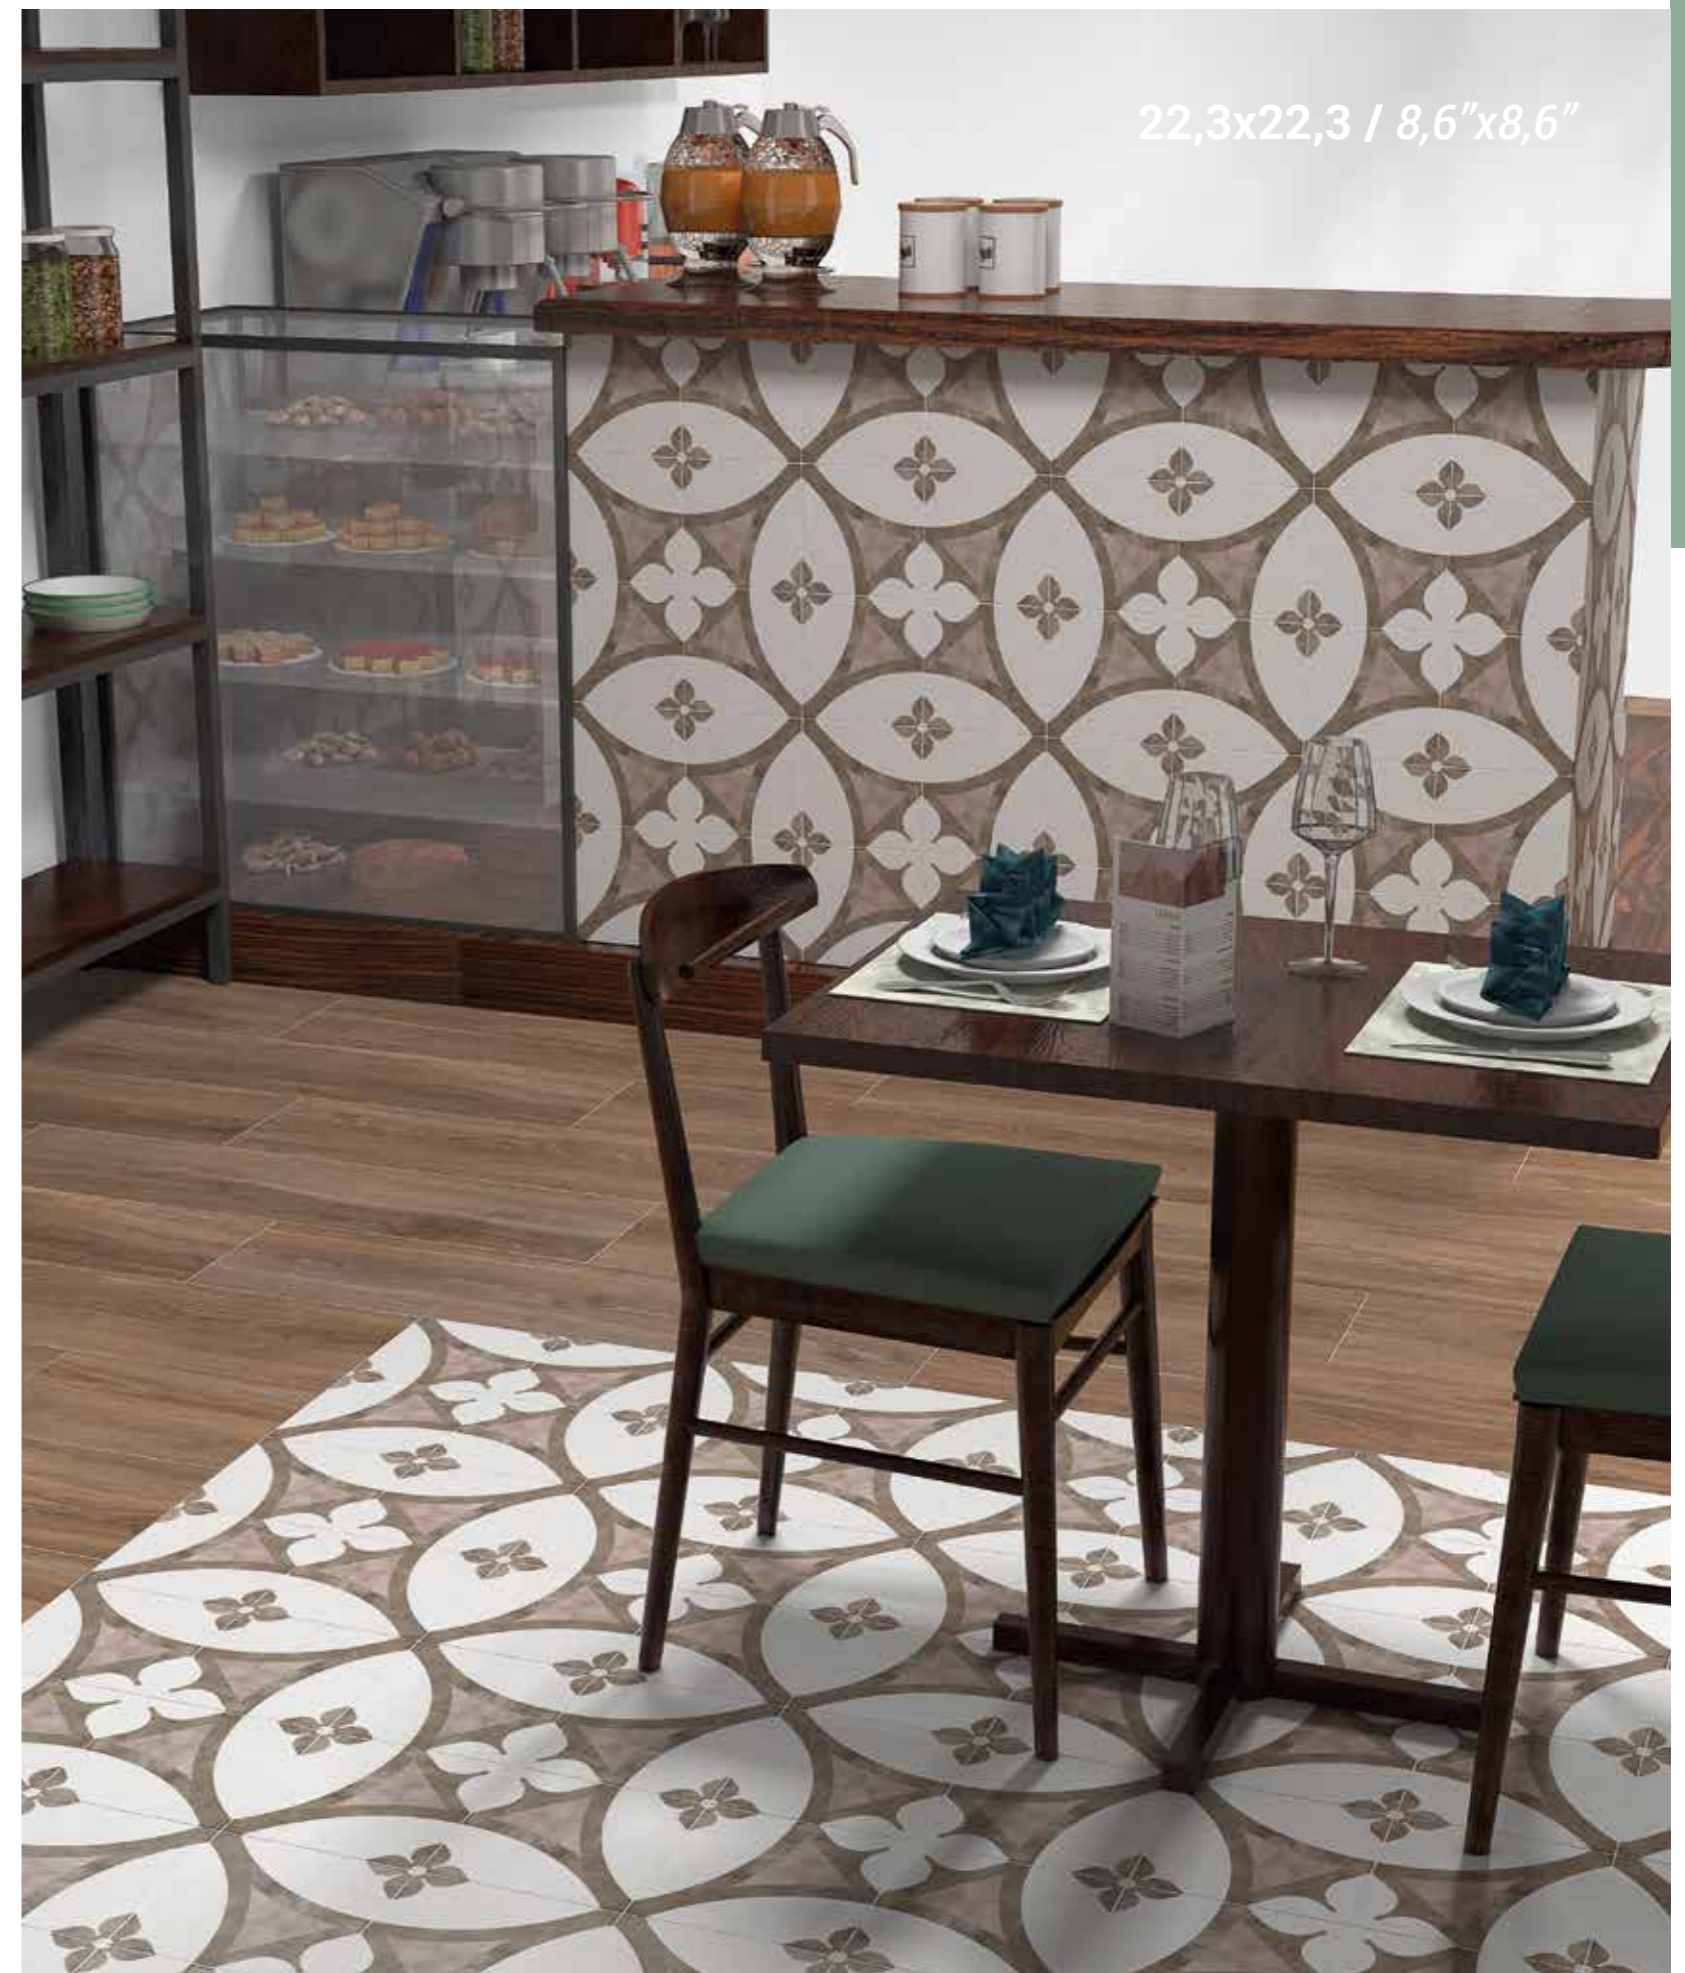

Formatos / *Formats*

22,3x22,3 / 8,6"x8,6"

Packing List

Formato / Size	Modelo / Model	Color / Colour	Pzas /Caja Pieces Box	M2 Cajas SQM Box	Kgs Cajas Kg Box	Cajas / Palet Boxes Pallet	M2 Palet SQM Pallet	Kgs Palet KG Pallet
22,3x22,3	GREAT COLLECTION	Alegría	23	1,15	20,86	60	69	1272

22,3x22,3 / 8,6"x8,6"