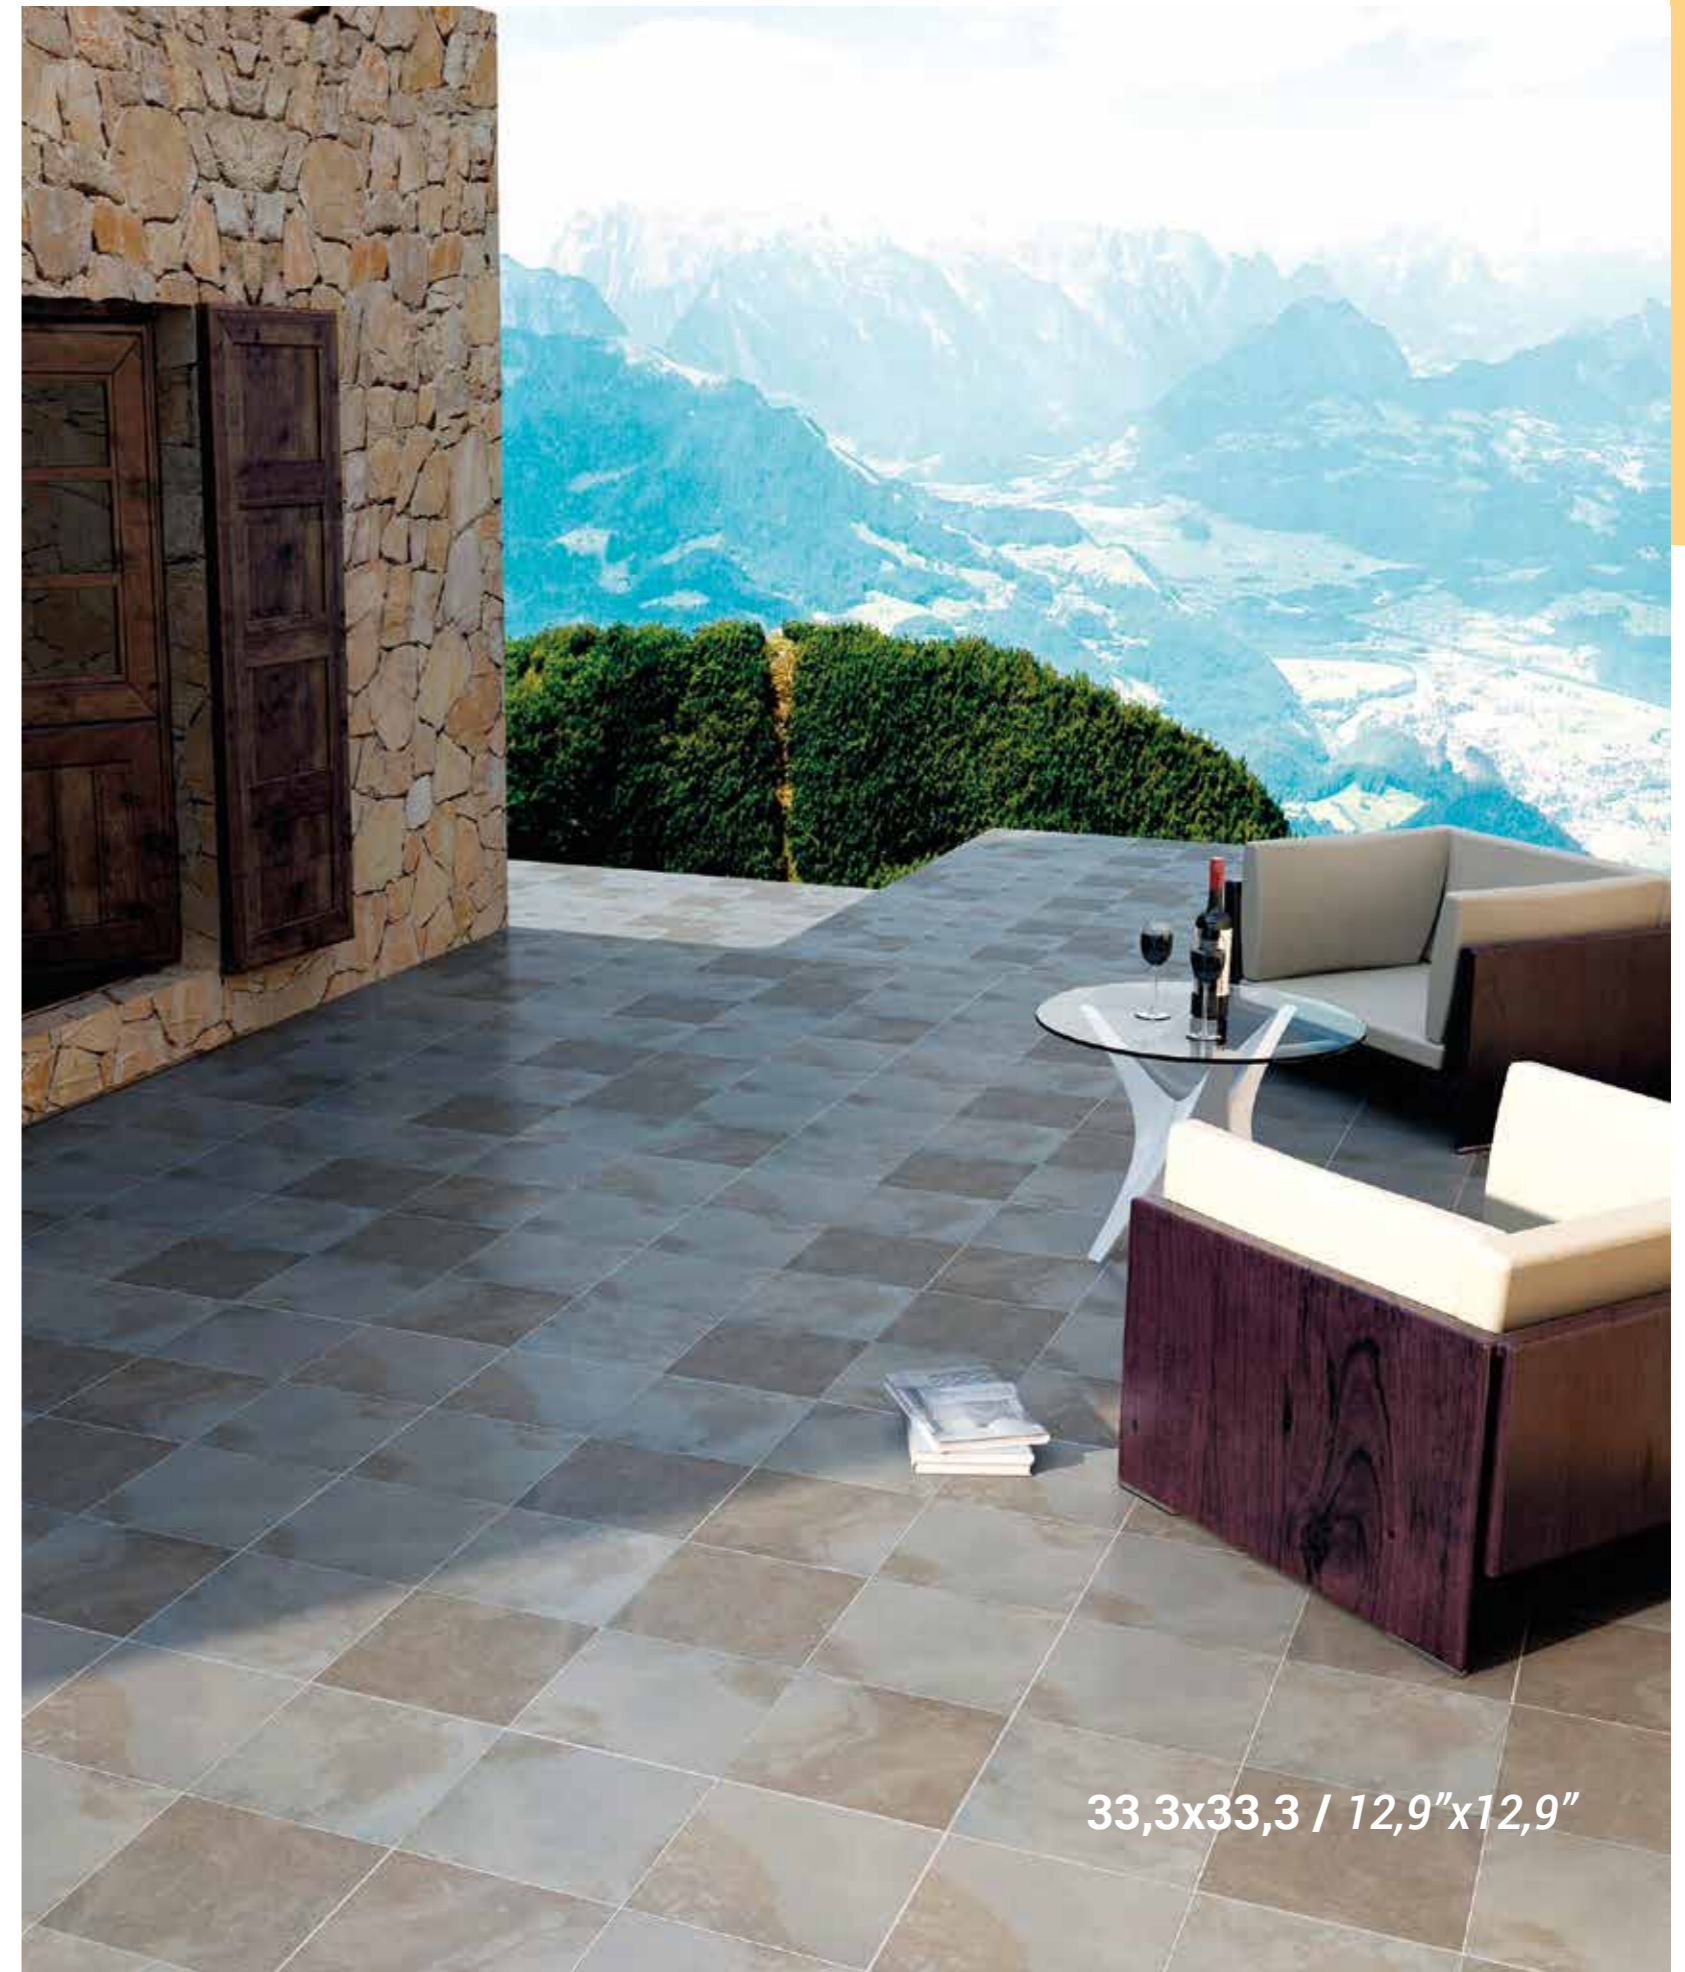

33,3x33,3 / 12,9"x12,9"

Rodapié Indiana
7,4x33,3 / 2,9"x13,1"

Indiana Plata / ADZ

Packing List

Formato / Size	Modelo / Model	Color / Colour	Pzas /Caja Pieces Box	M2 Cajas SQM Box	Kgs Cajas Kg Box	Cajas / Palet Boxes Pallet	M2 Palet SQM Pallet	Kgs Palet KG Pallet
33,3x33,3	INDIANA	Ocre, Adz, Magma Plata, Adz	11	1,22	23,30	75,00	91,5	1768 Normal Palet
			11	1,22	24,8	60,00	73,20	1508 eruopalet