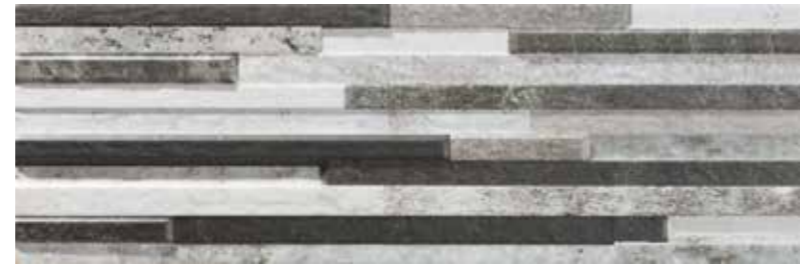

Maya Grafito

Packing List

Formato / Size	Modelo / Model	Color / Colour	Pzas /Caja Pieces Box	M2 Cajas SQM Box	Kgs Cajas Kg Box	Cajas / Palet Boxes Pallet	M2 Palet SQM Pallet	Kgs Palet KG Pallet
17X52	MAYA	Beige, Gris, Grafito, Mix	13	1,15	21	55	63,25	1175