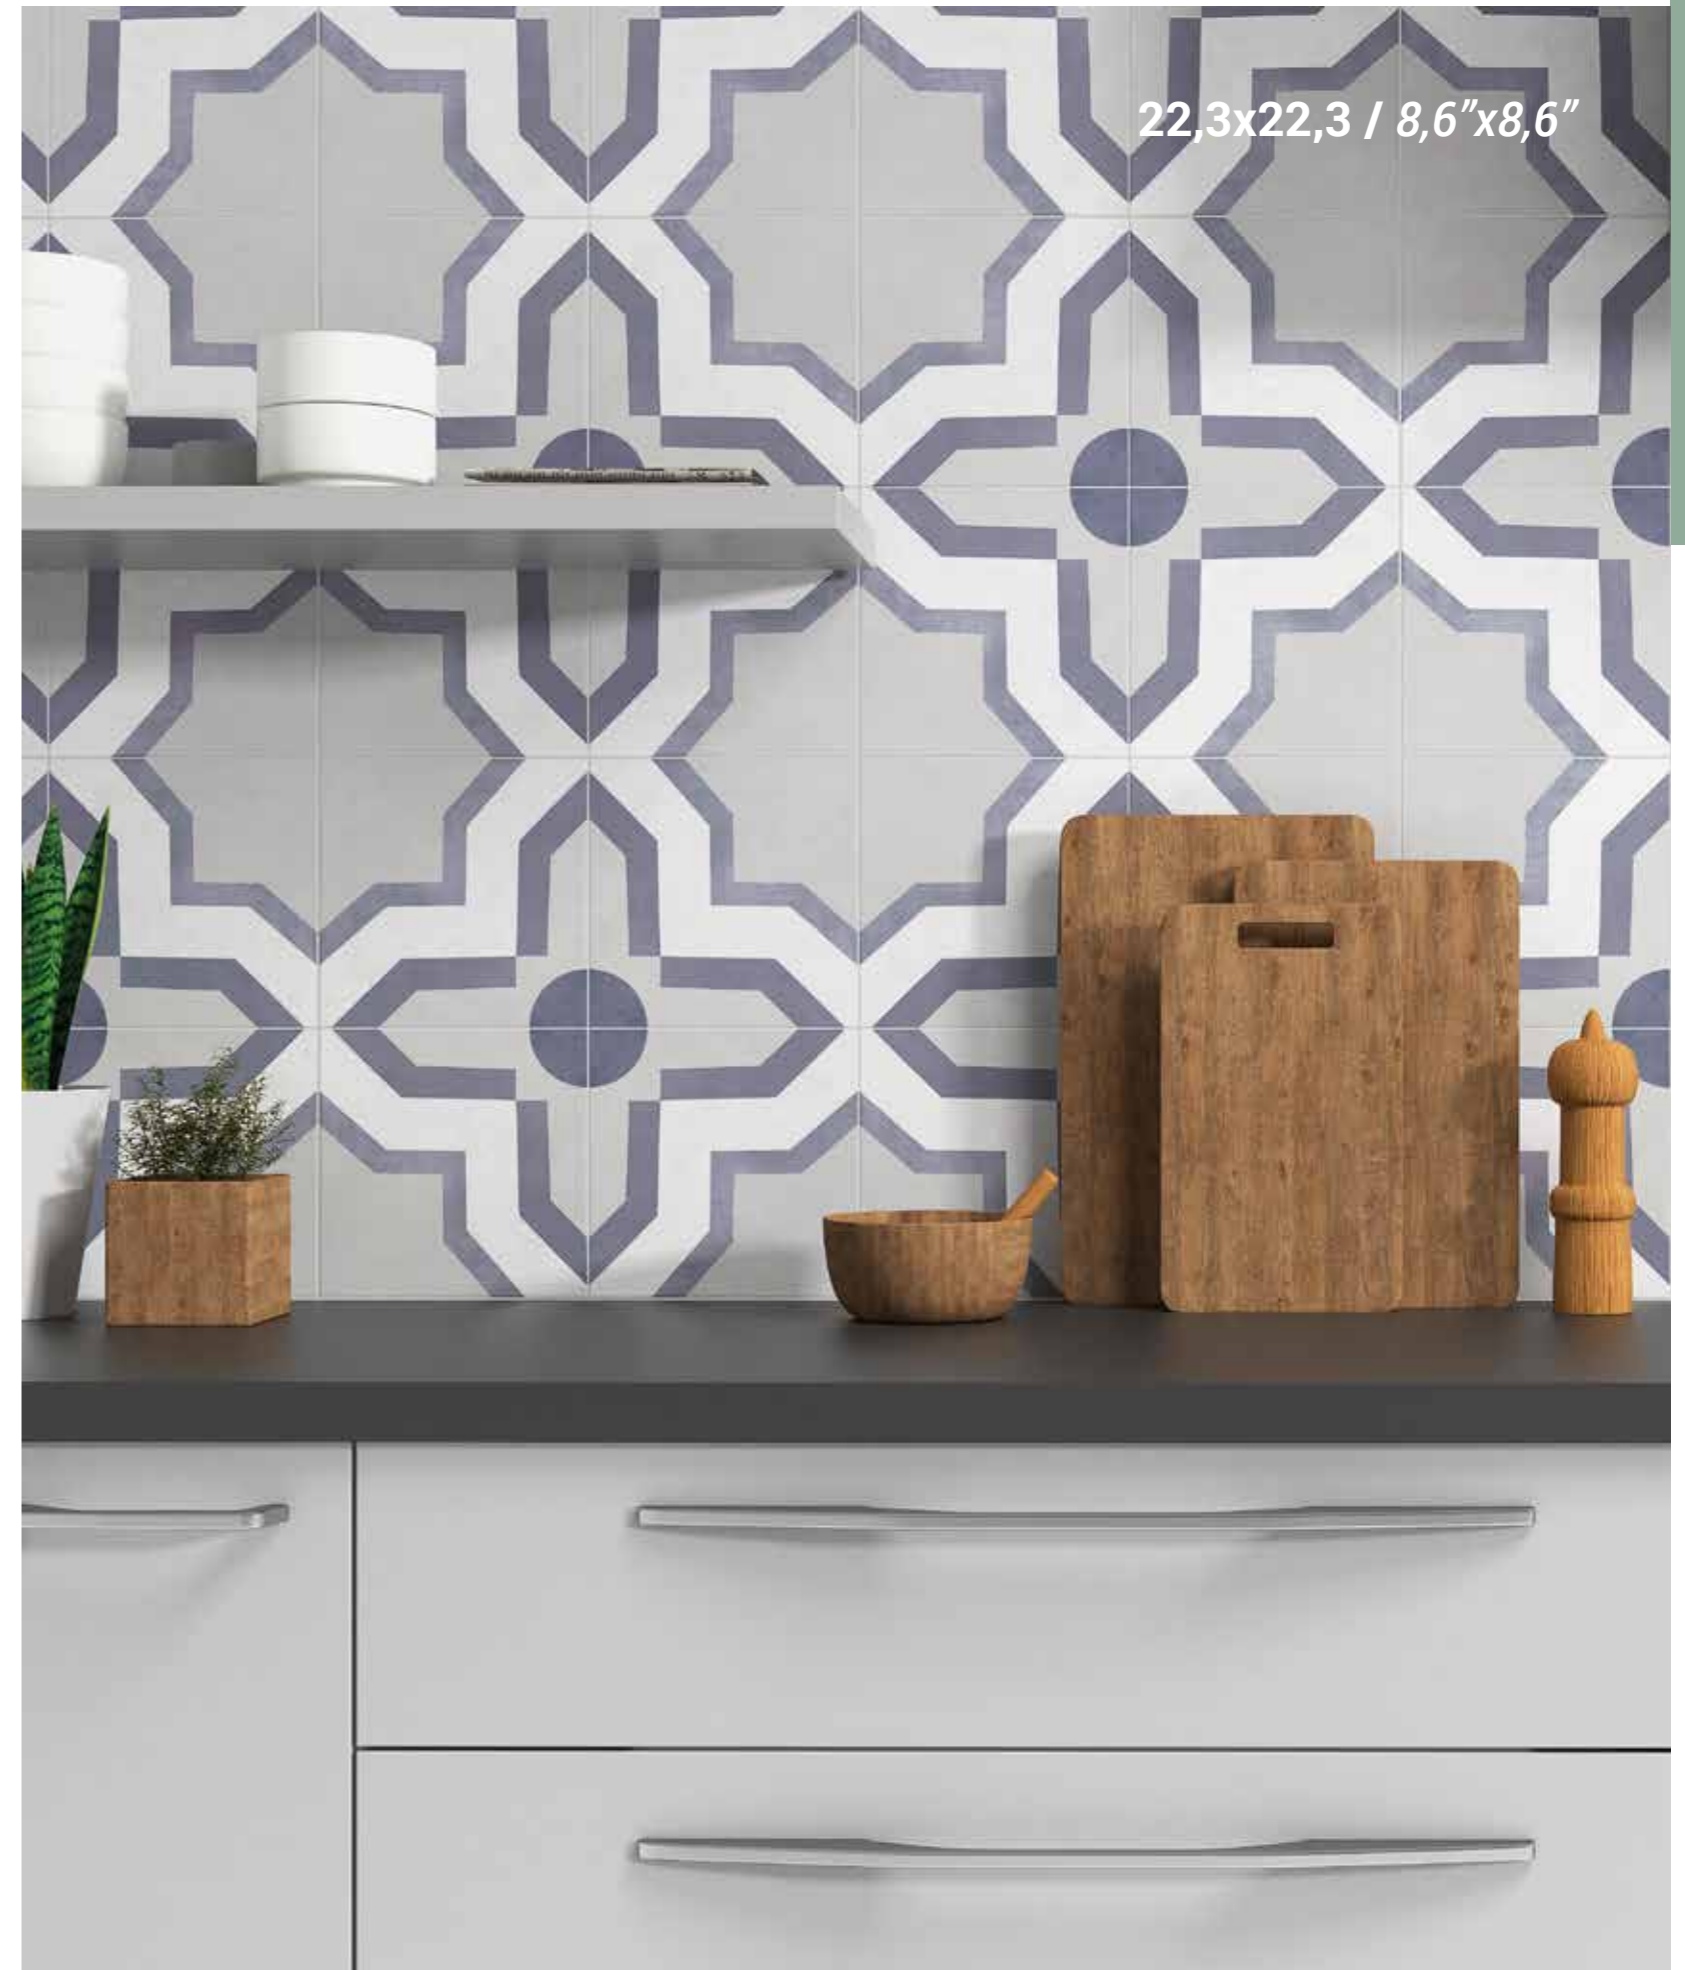

22,3x22,3 / 8,6"x8,6"

NEW

Wall Tile: *Mystère* 22,3x22,3cm 8,6"x8,6"

Dralion Serie

Porcelánico / *Porcelain Tiles*

Revestimiento y Pavimento / *Wall Tiles and Floor Tiles*

Colores Disponibles / *Available Colours*