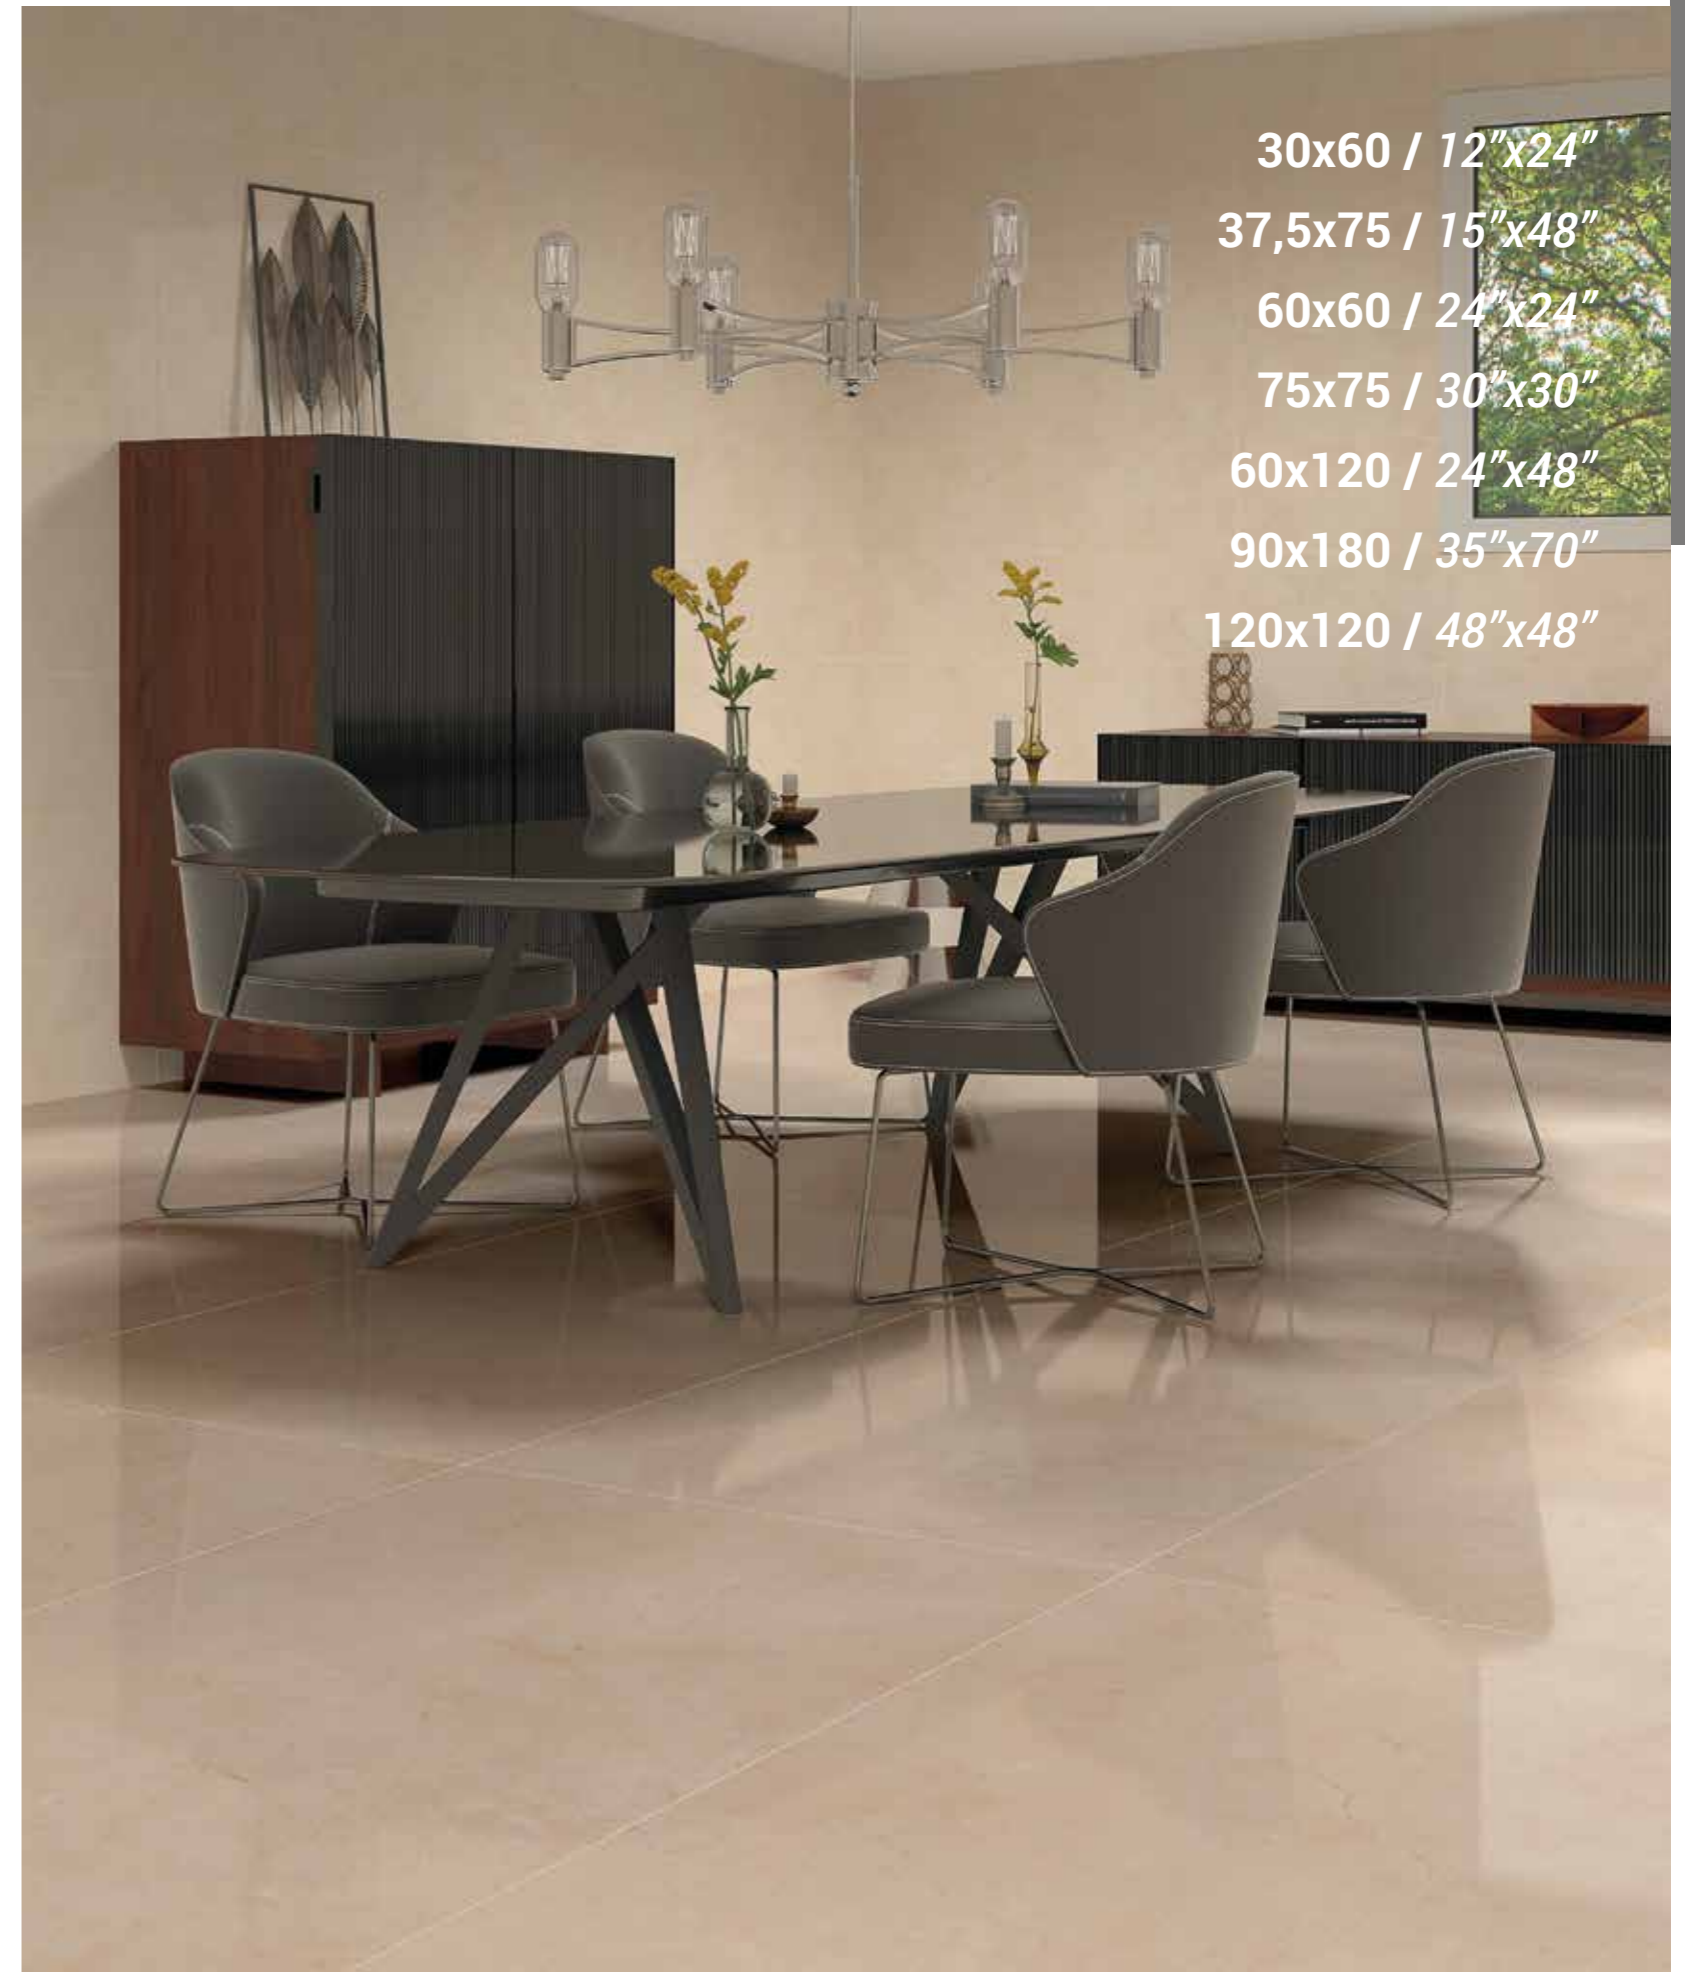

30x60 / 12"x24"
37,5x75 / 15"x48"
60x60 / 24"x24"
75x75 / 30"x30"
60x120 / 24"x48"
90x180 / 35"x70"
120x120 / 48"x48"

Serie
Atenas
Porcelánico / Porcelain Tiles

Formatos / Formats

Colores Disponibles / Available Colours