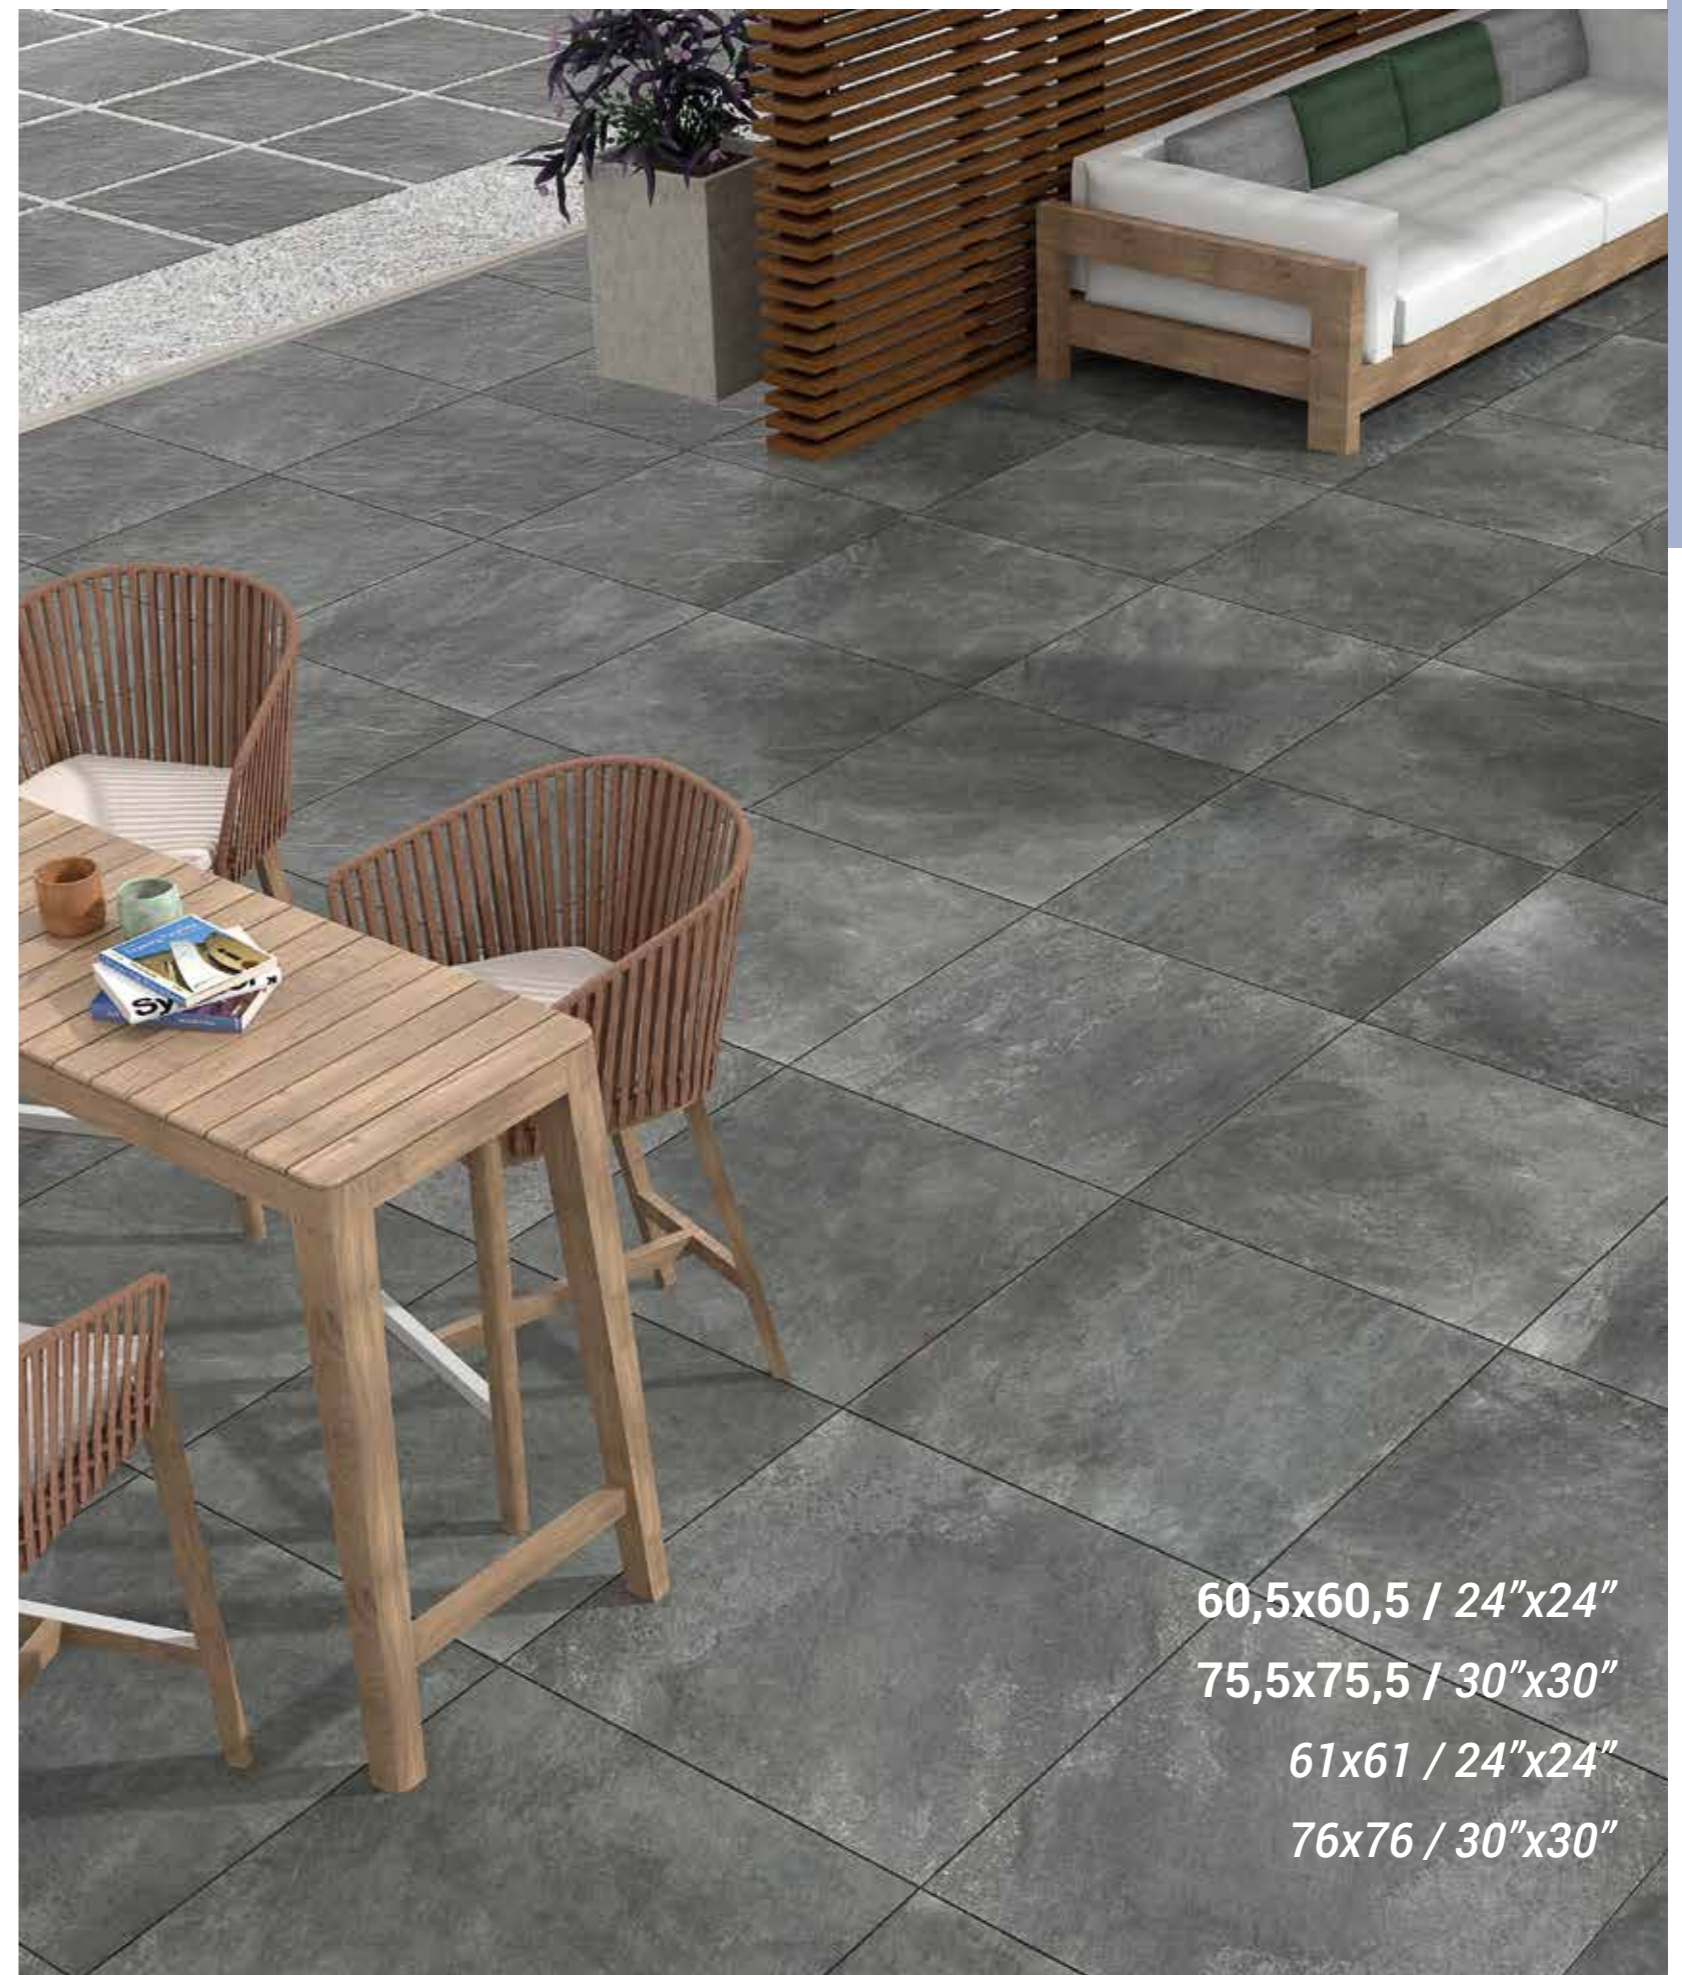

M68
M71 RECTIFICADO

61x61 / 24"x24"
60,5x60,5 / 24"x24" **R**

M69
M72 RECTIFICADO

76x76 / 30"x30"
75,5x75,5 / 30"x30" **R**

Packing List

Formato / Size	Modelo / Model	Color / Colour	Pzas /Caja Piezas Box	M2 Cajas SQM Box	Kgs Cajas Kg Box	Cajas / Palet Boxes Pallet	M2 Palet SQM Pallet	Kgs Palet KG Pallet
60,5x60,5	ASTON	Blanco, Perla, Grafito, Jade, Dark	2	0,73	32,8	30	21,9	1004
75,5x75,5			1	0,57	27,1	45	25,65	1240
61x61			2	0,74	33	30	22,2	1070
76x76			1	0,58	27,35	45	26,1	1276