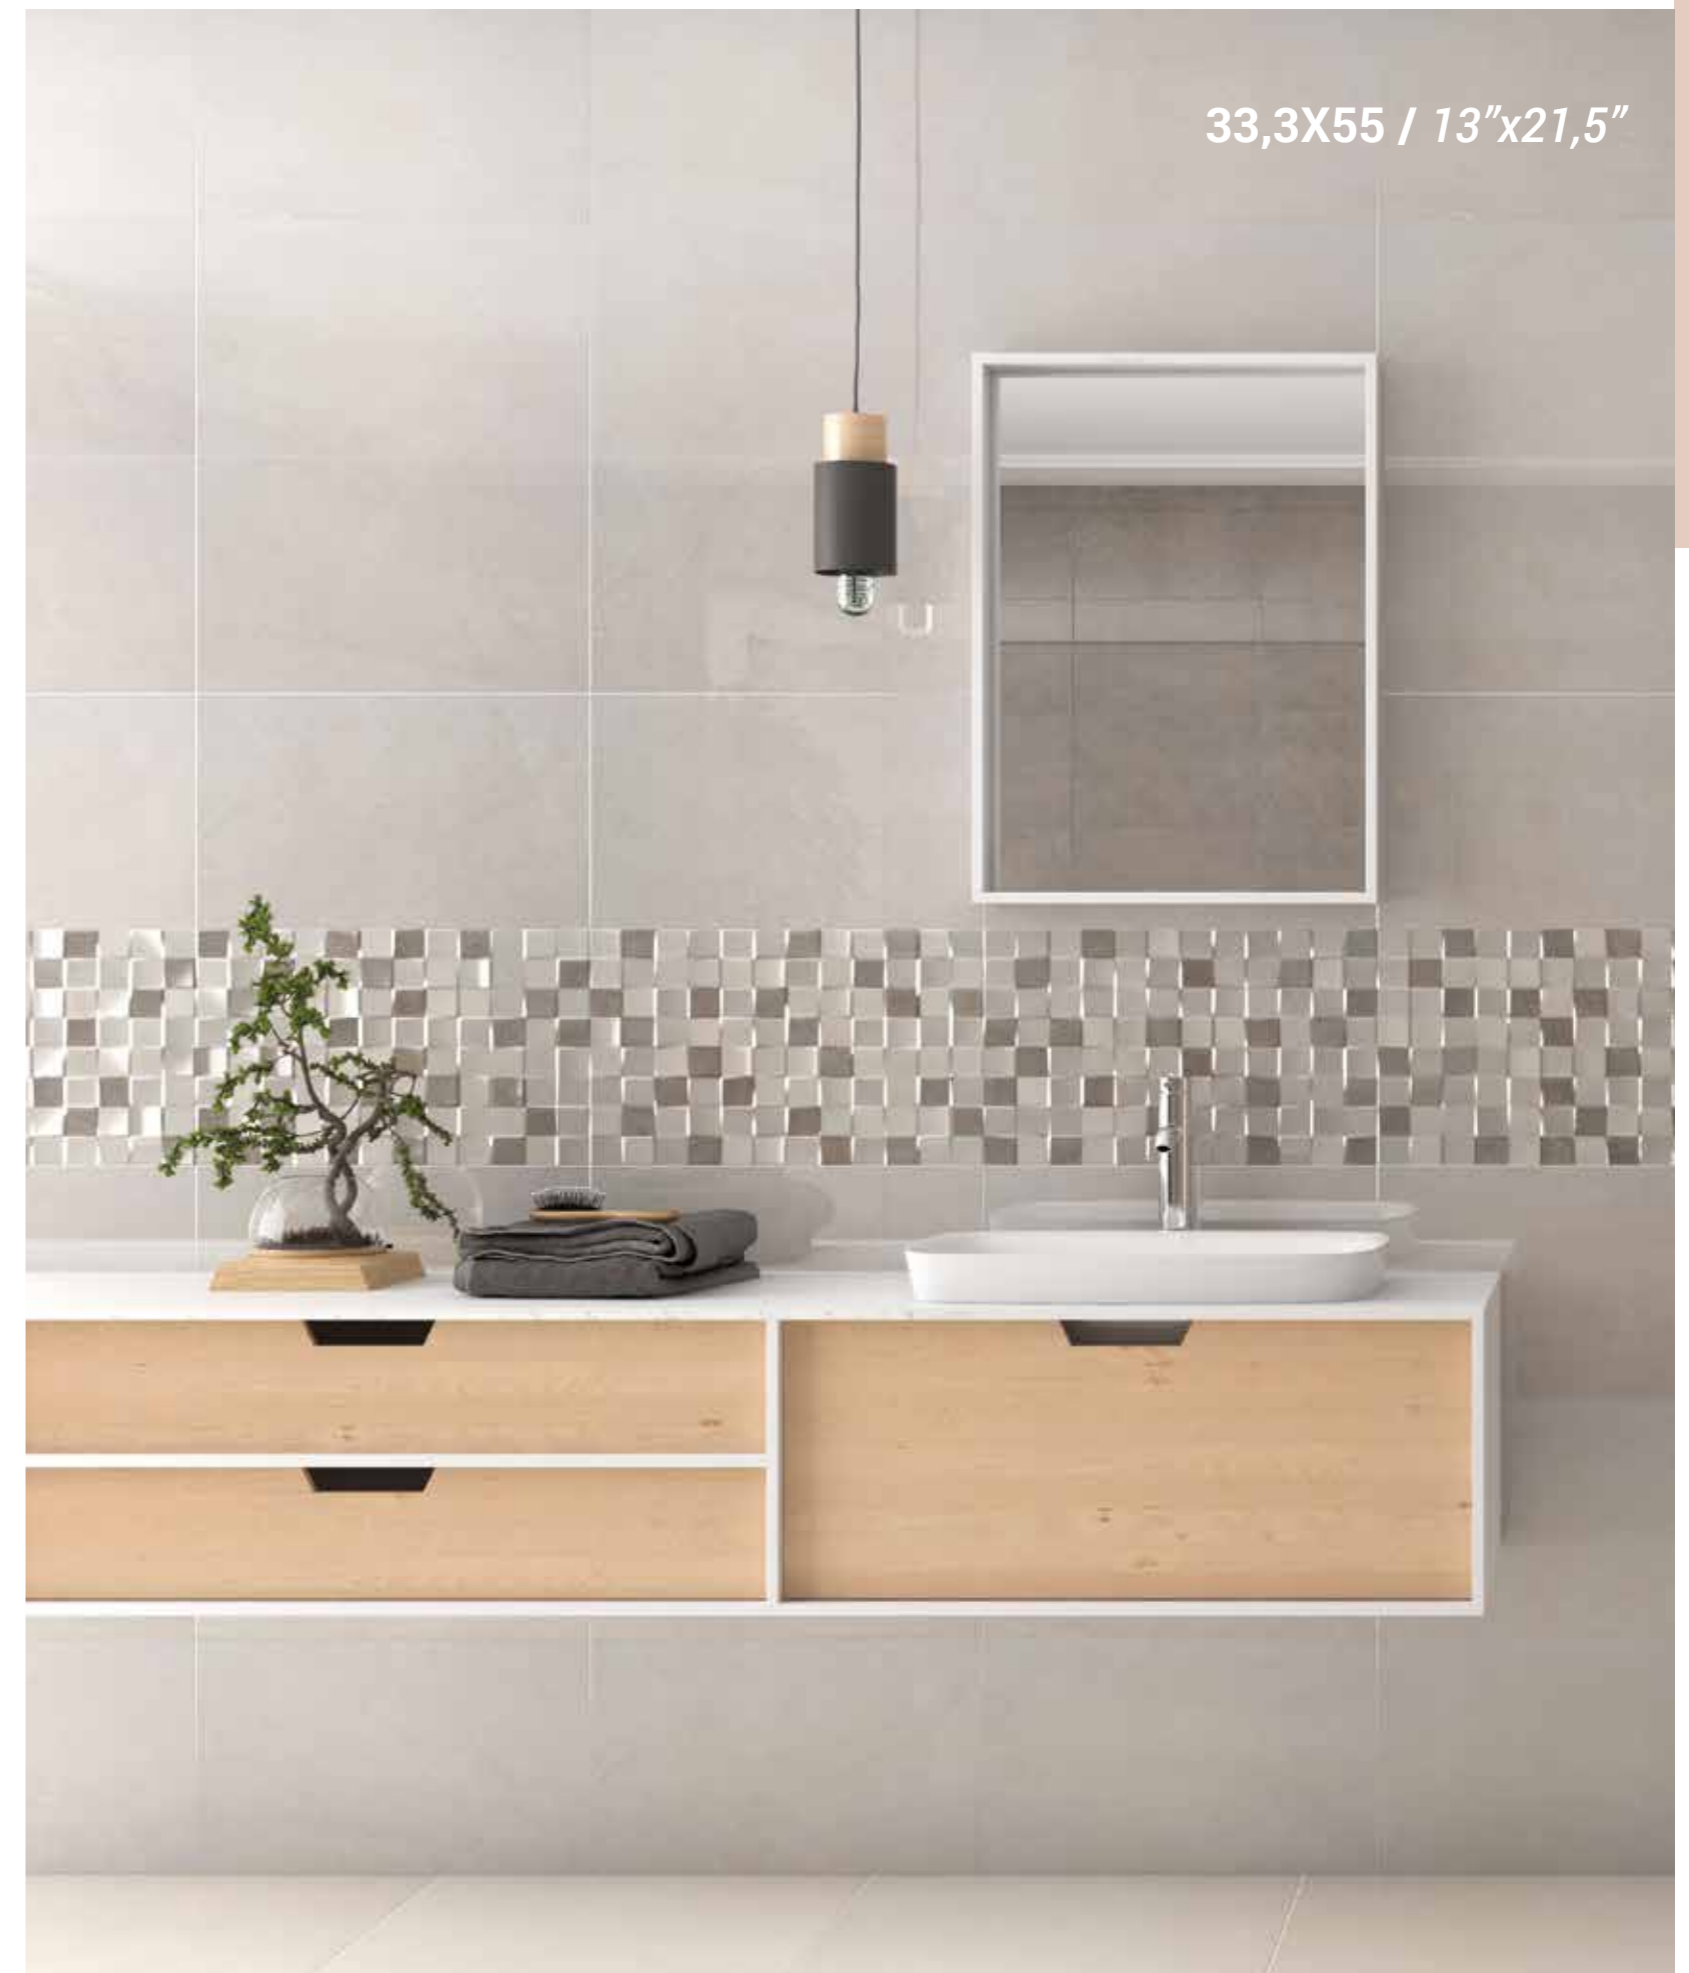

Bellagio Blanco

Bellagio Perla

Bellagio Gris

Rlv. Bellagio Brillo Perla **M08 DEC.**

Dec. Bellagio Brillo Perla **M08 DEC.**

Formatos / *Formats*

Packing List

Formato / Size	Modelo / Model	Color / Colour	Pzas /Caja Pieces Box	M2 Cajas SQM Box	Kgs Cajas Kg Box	Cajas / Palet Boxes Pallet	M2 Palet SQM Pallet	Kgs Palet KG Pallet
33,3X55	BELLAGIO BRILLO	Blanco, Perla, Gris Rlv. Bellagio Brillo Perla Dec. Bellagoi Brillo Perla	10	1,84	28	48	88,32	1364