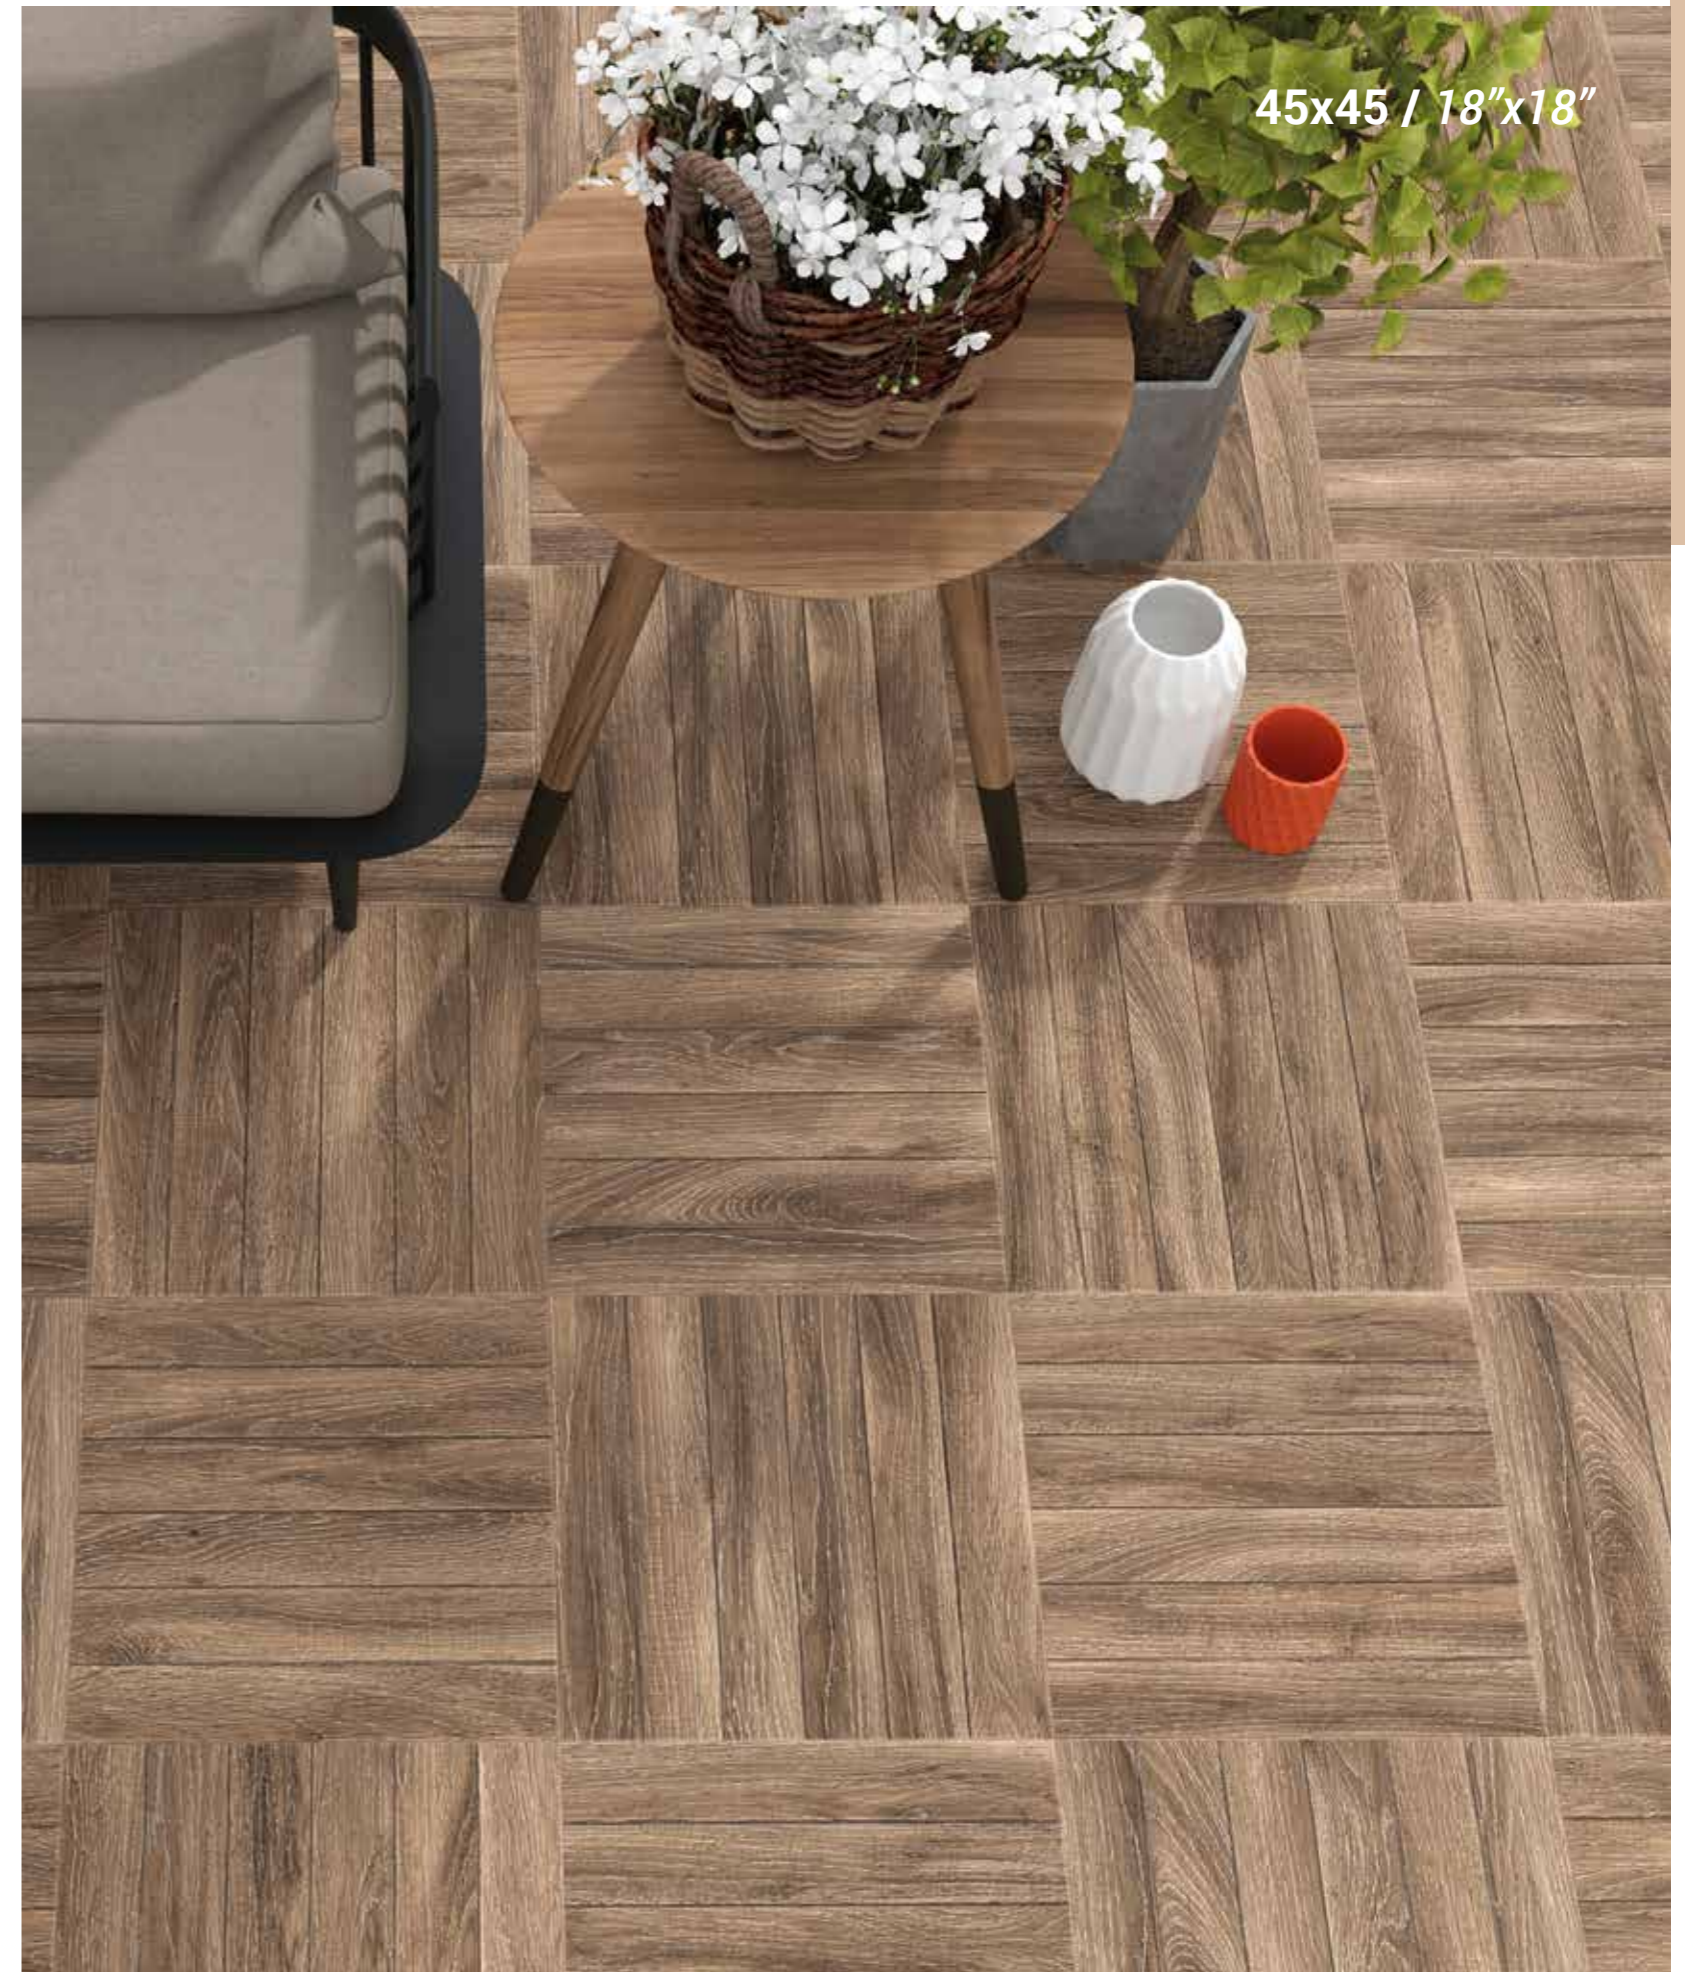

Irazú Natural

Irazú Roble

Irazú Miel

Formatos / *Formats*

45x45 / 18"x18"

Packing List

Formato / Size	Modelo / Model	Color / Colour	Pzas /Caja Pieces Box	M2 Cajas SQM Box	Kgs Cajas Kg Box	Cajas / Palet Boxes Pallet	M2 Palet SQM Pallet	Kgs Palet KG Pallet
45x45	IRAZÚ	Natural, Roble, Perla, Gris, Miel	6	1,22	25,20	52	63,44	1330