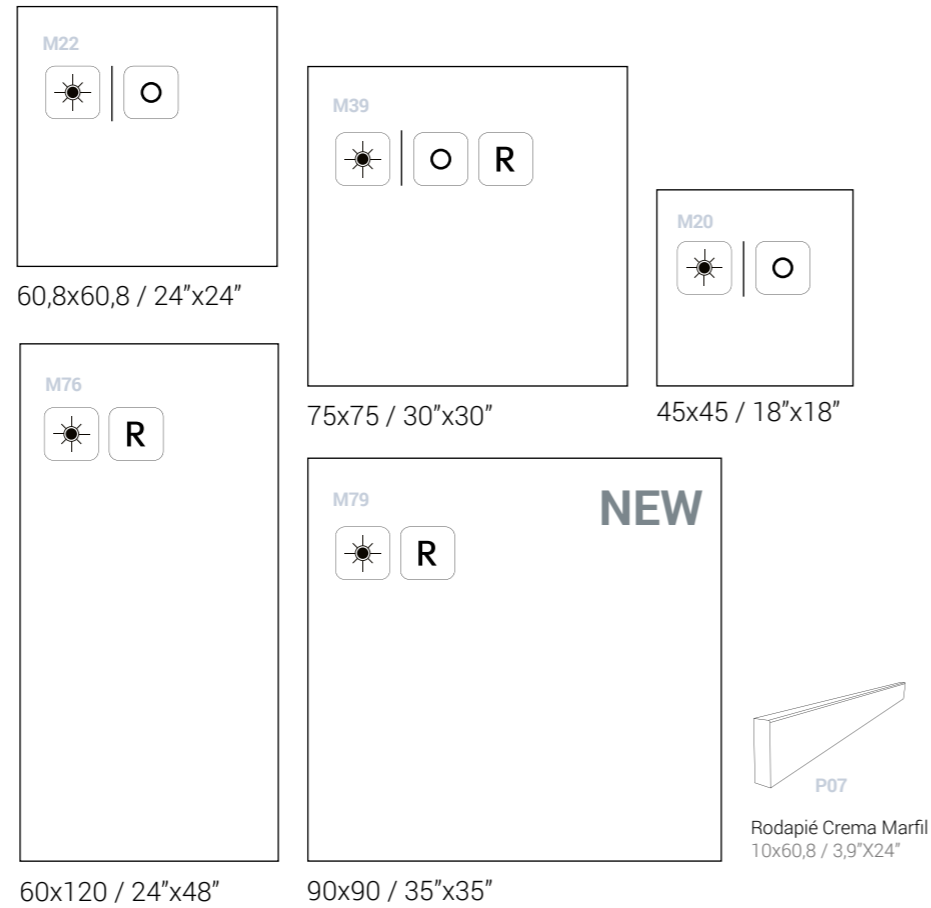

Floor Tile: *Módena* 60,8x60,8cm / 24"x24"

Serie Crema Marfil

Porcelánico / *Porcelain Tiles*

Pavimento / *Floor Tiles*

Colores Disponibles / *Available Colours*

Formatos / *Formats*

Crema Marfil Brillo / *Mate*