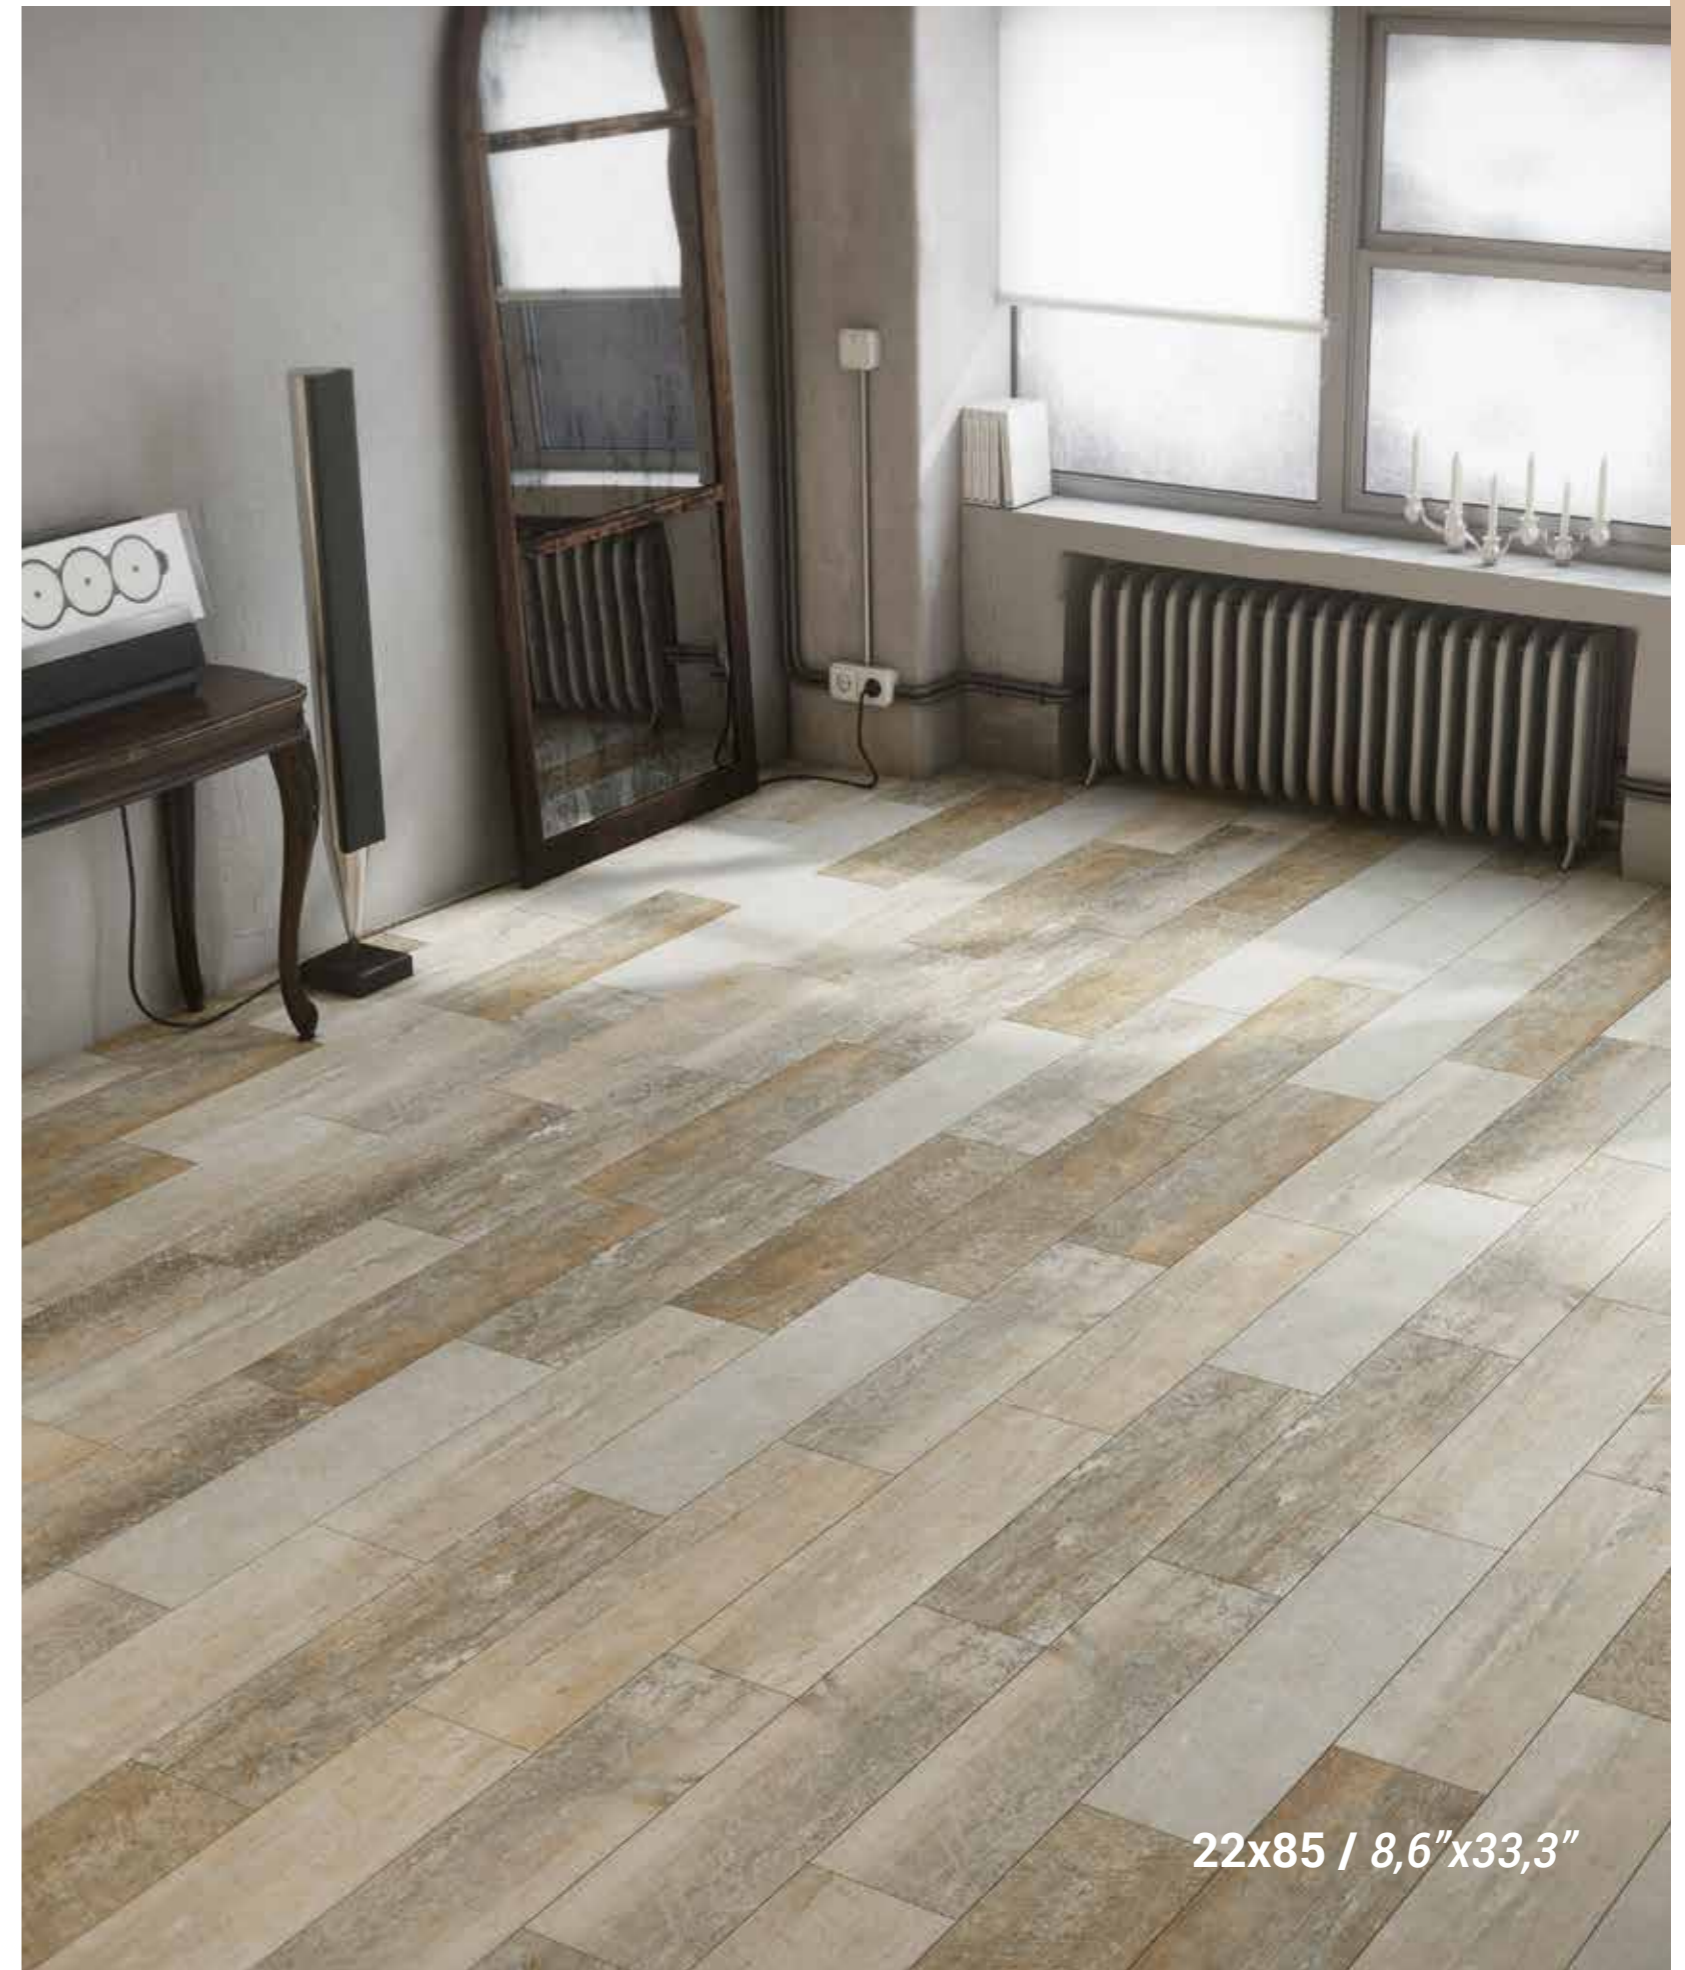

Formatos / *Formats*

22x85 / 8,6"x33,3"

Rodapié Country
8x42,7 / 3,1"x16,8"

Packing List

Formato / Size	Modelo / Model	Color / Colour	Pzas /Caja Pieces Box	M2 Cajas SQM Box	Kgs Cajas Kg Box	Cajas / Palet Boxes Pallet	M2 Palet SQM Pallet	Kgs Palet KG Pallet
22X85	COUNTRY	Light, Dark	9	1,69	31,55	45,00	76,05	1440