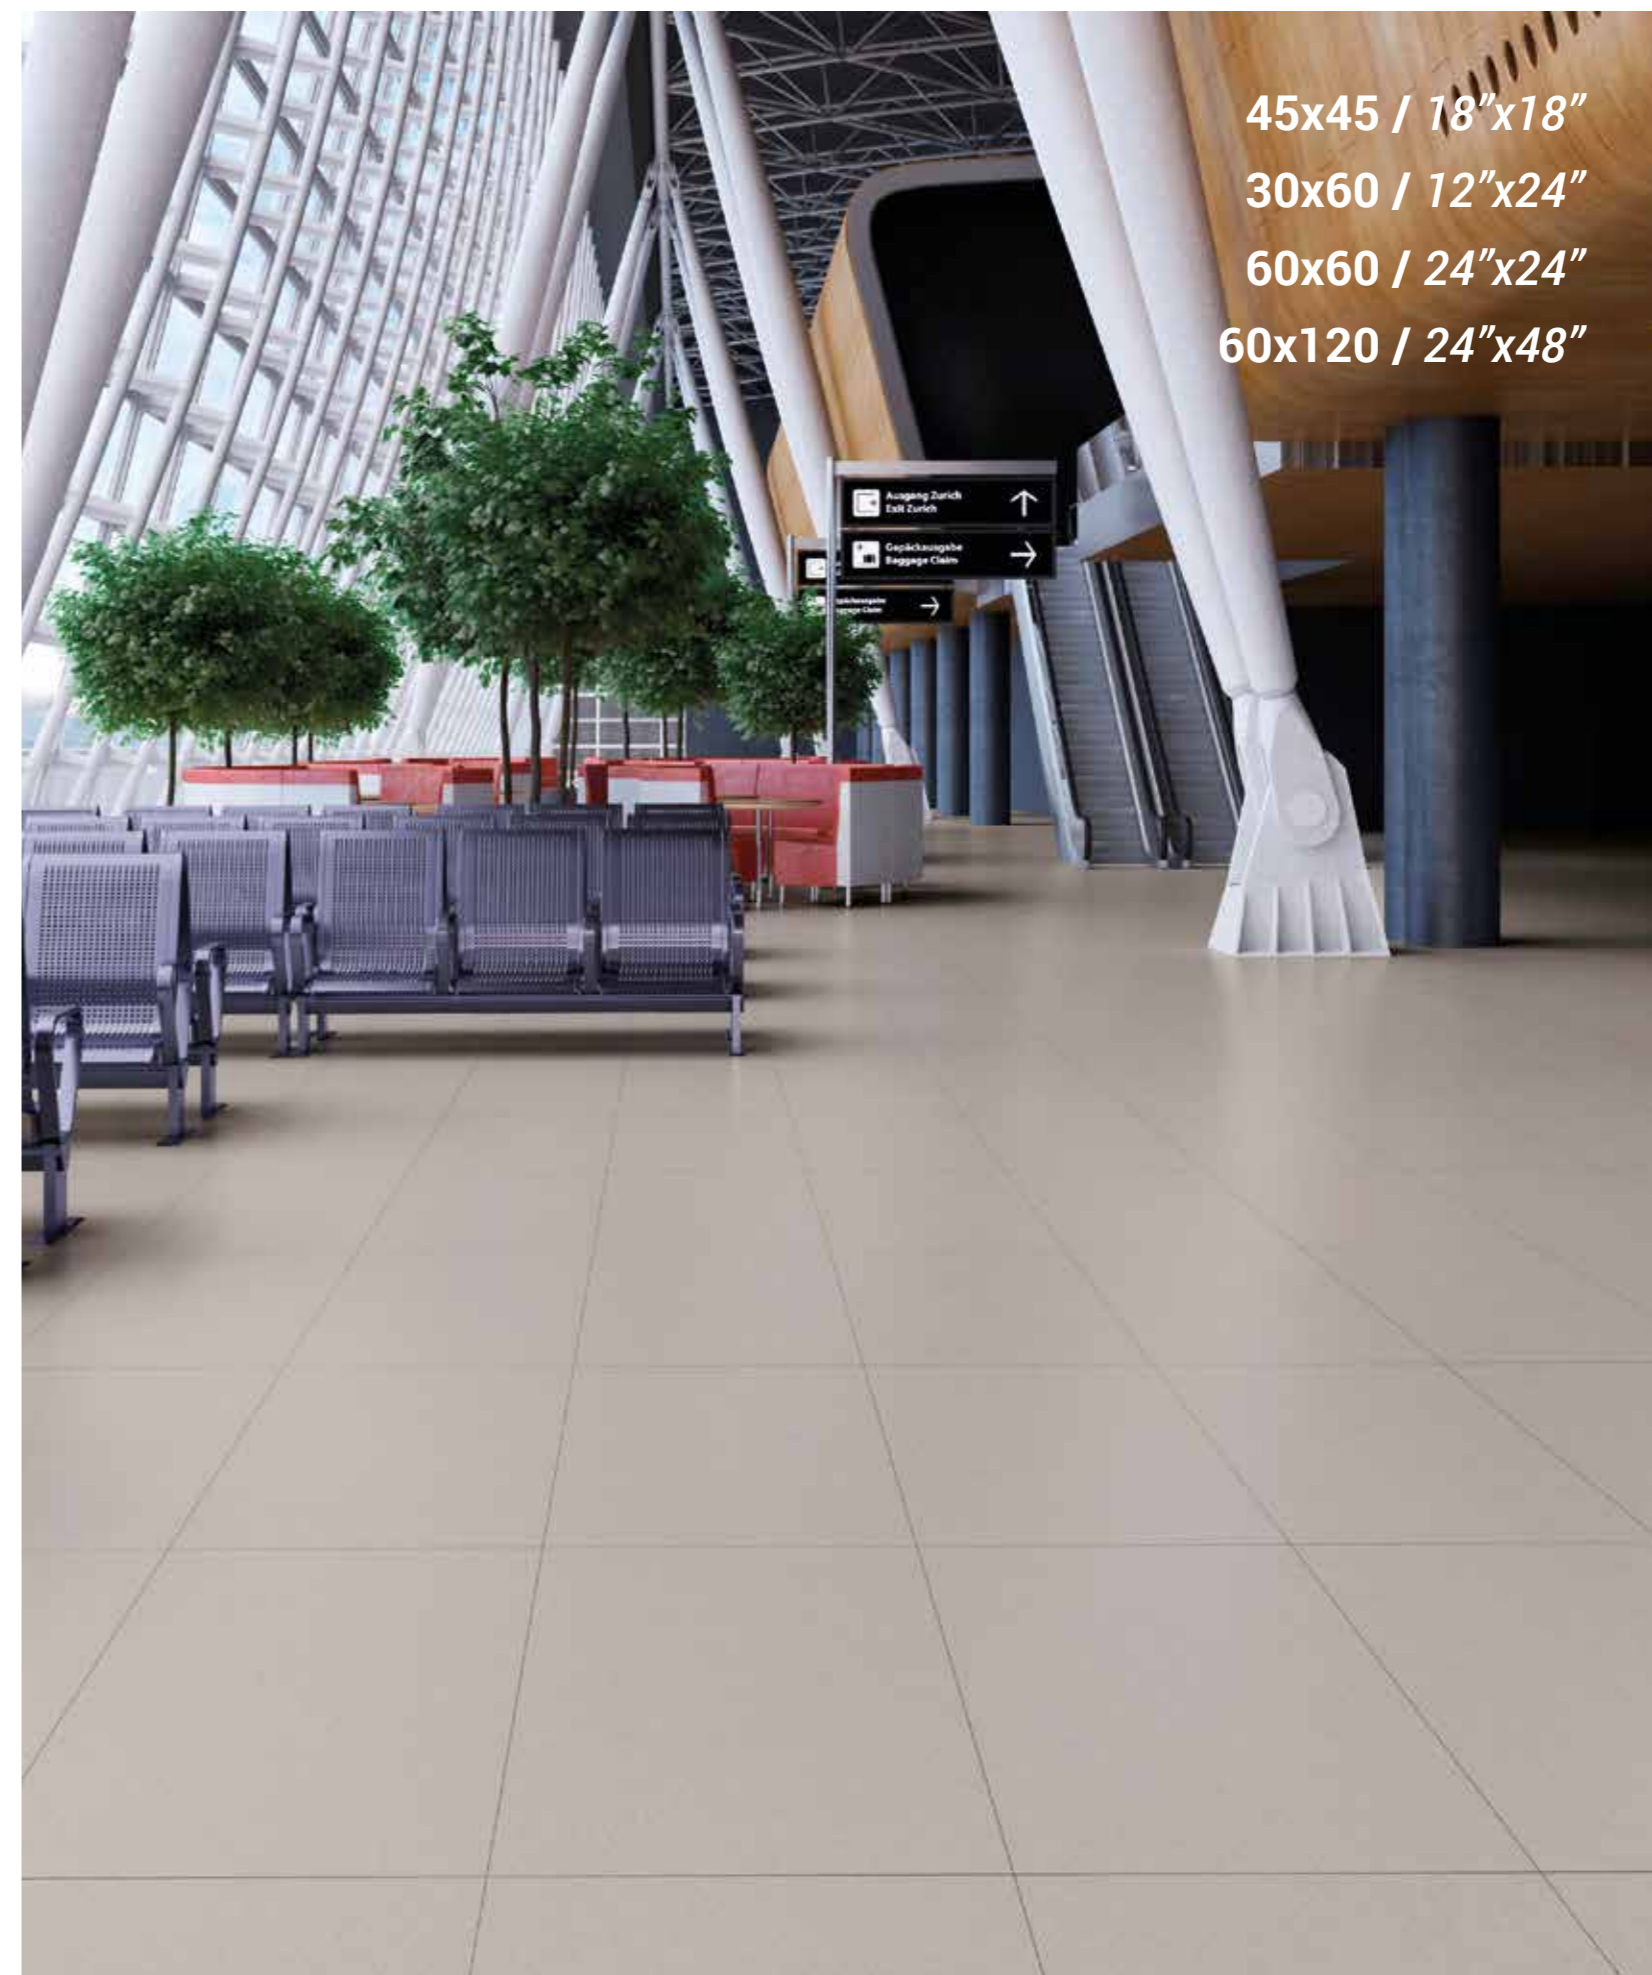

Merci Taupe

Formatos / Formats

P07
Rodapié Merci
10x60 / 3,9"x24"

Packing List

Formato / Size	Modelo / Model	Color / Colour	Pzas /Caja Pieces Box	M2 Cajas SQM Box	Kgs Cajas Kg Box	Cajas / Palet Boxes Pallet	M2 Palet SQM Pallet	Kgs Palet KG Pallet
45X45	MERCİ	Blanco, Perla, Gris, Marengo, Taupe, Crema	6	1,22	25,6	52	63,44	1351
30X60			6	1,08	24	48	51,84	1172
60X60			4	1,44	31,4	30	43,2	962
60X120			2	1,44	32,5	32	46,08	1060