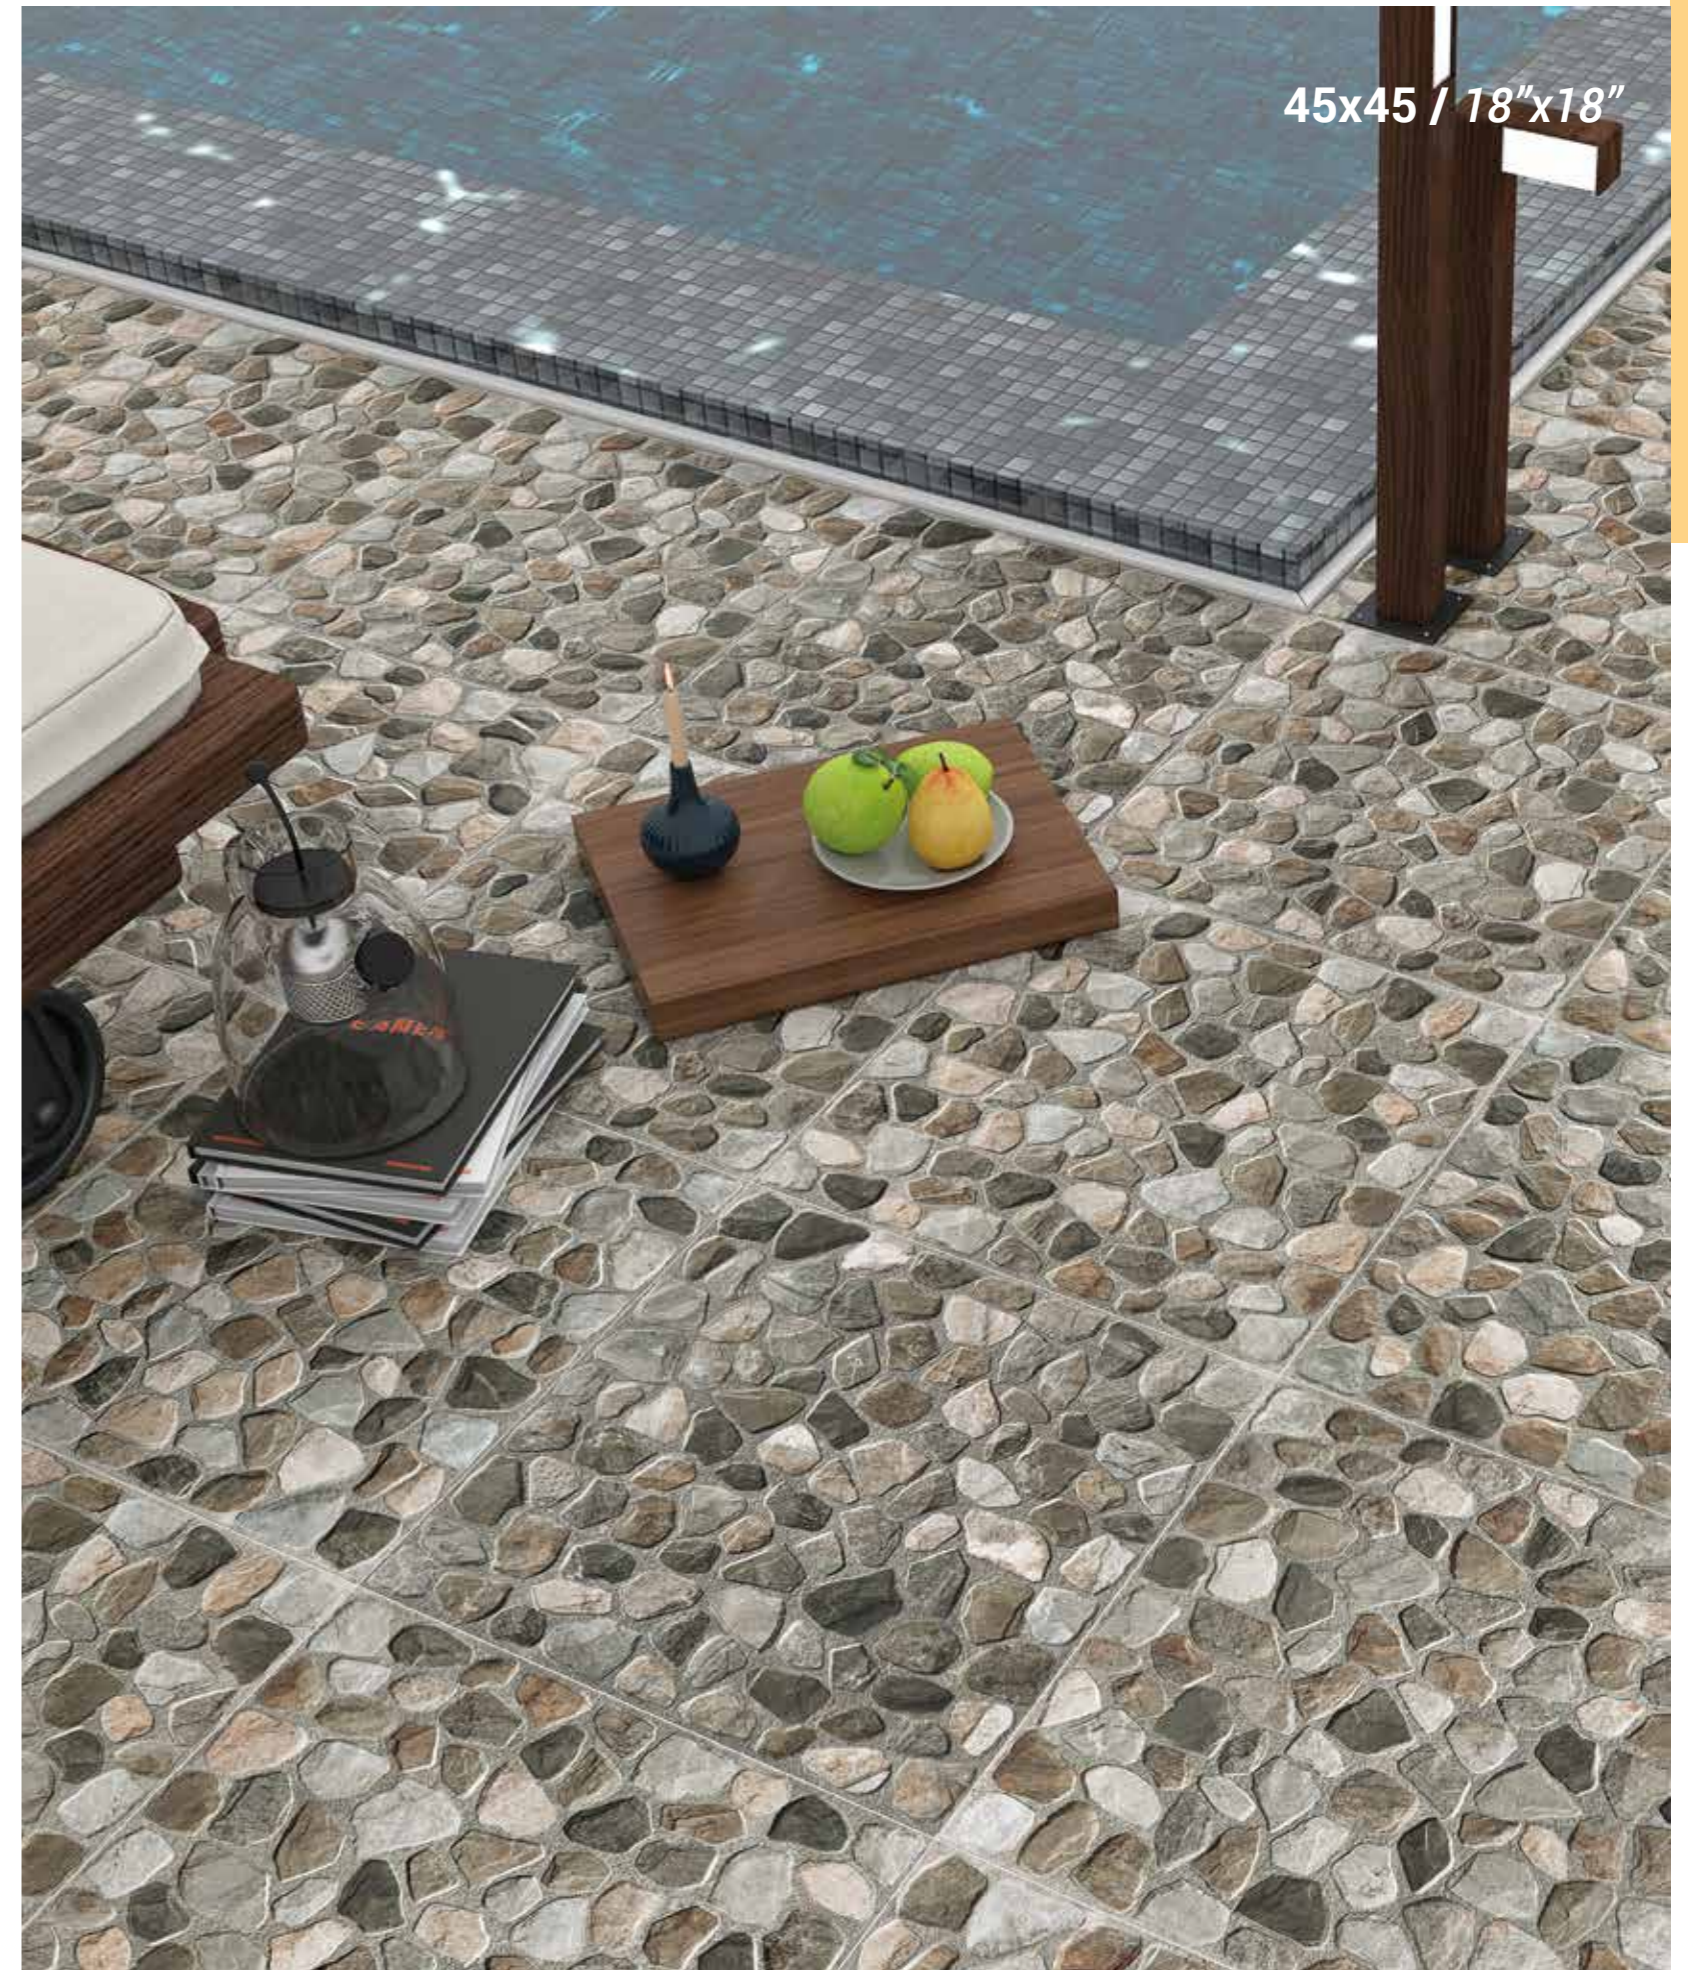

Quechua Terra ADZ

Quechua Natural ADZ

Packing List

Formato / Size	Modelo / Model	Color / Colour	Pzas /Caja Pieces Box	M2 Cajas SQM Box	Kgs Cajas Kg Box	Cajas / Palet Boxes Pallet	M2 Palet SQM Pallet	Kgs Palet KG Pallet
45x45	QUECHUA	Arena, Magma, Gris, Terra, Natural	6	1,22	25,20	52	63,44	1330