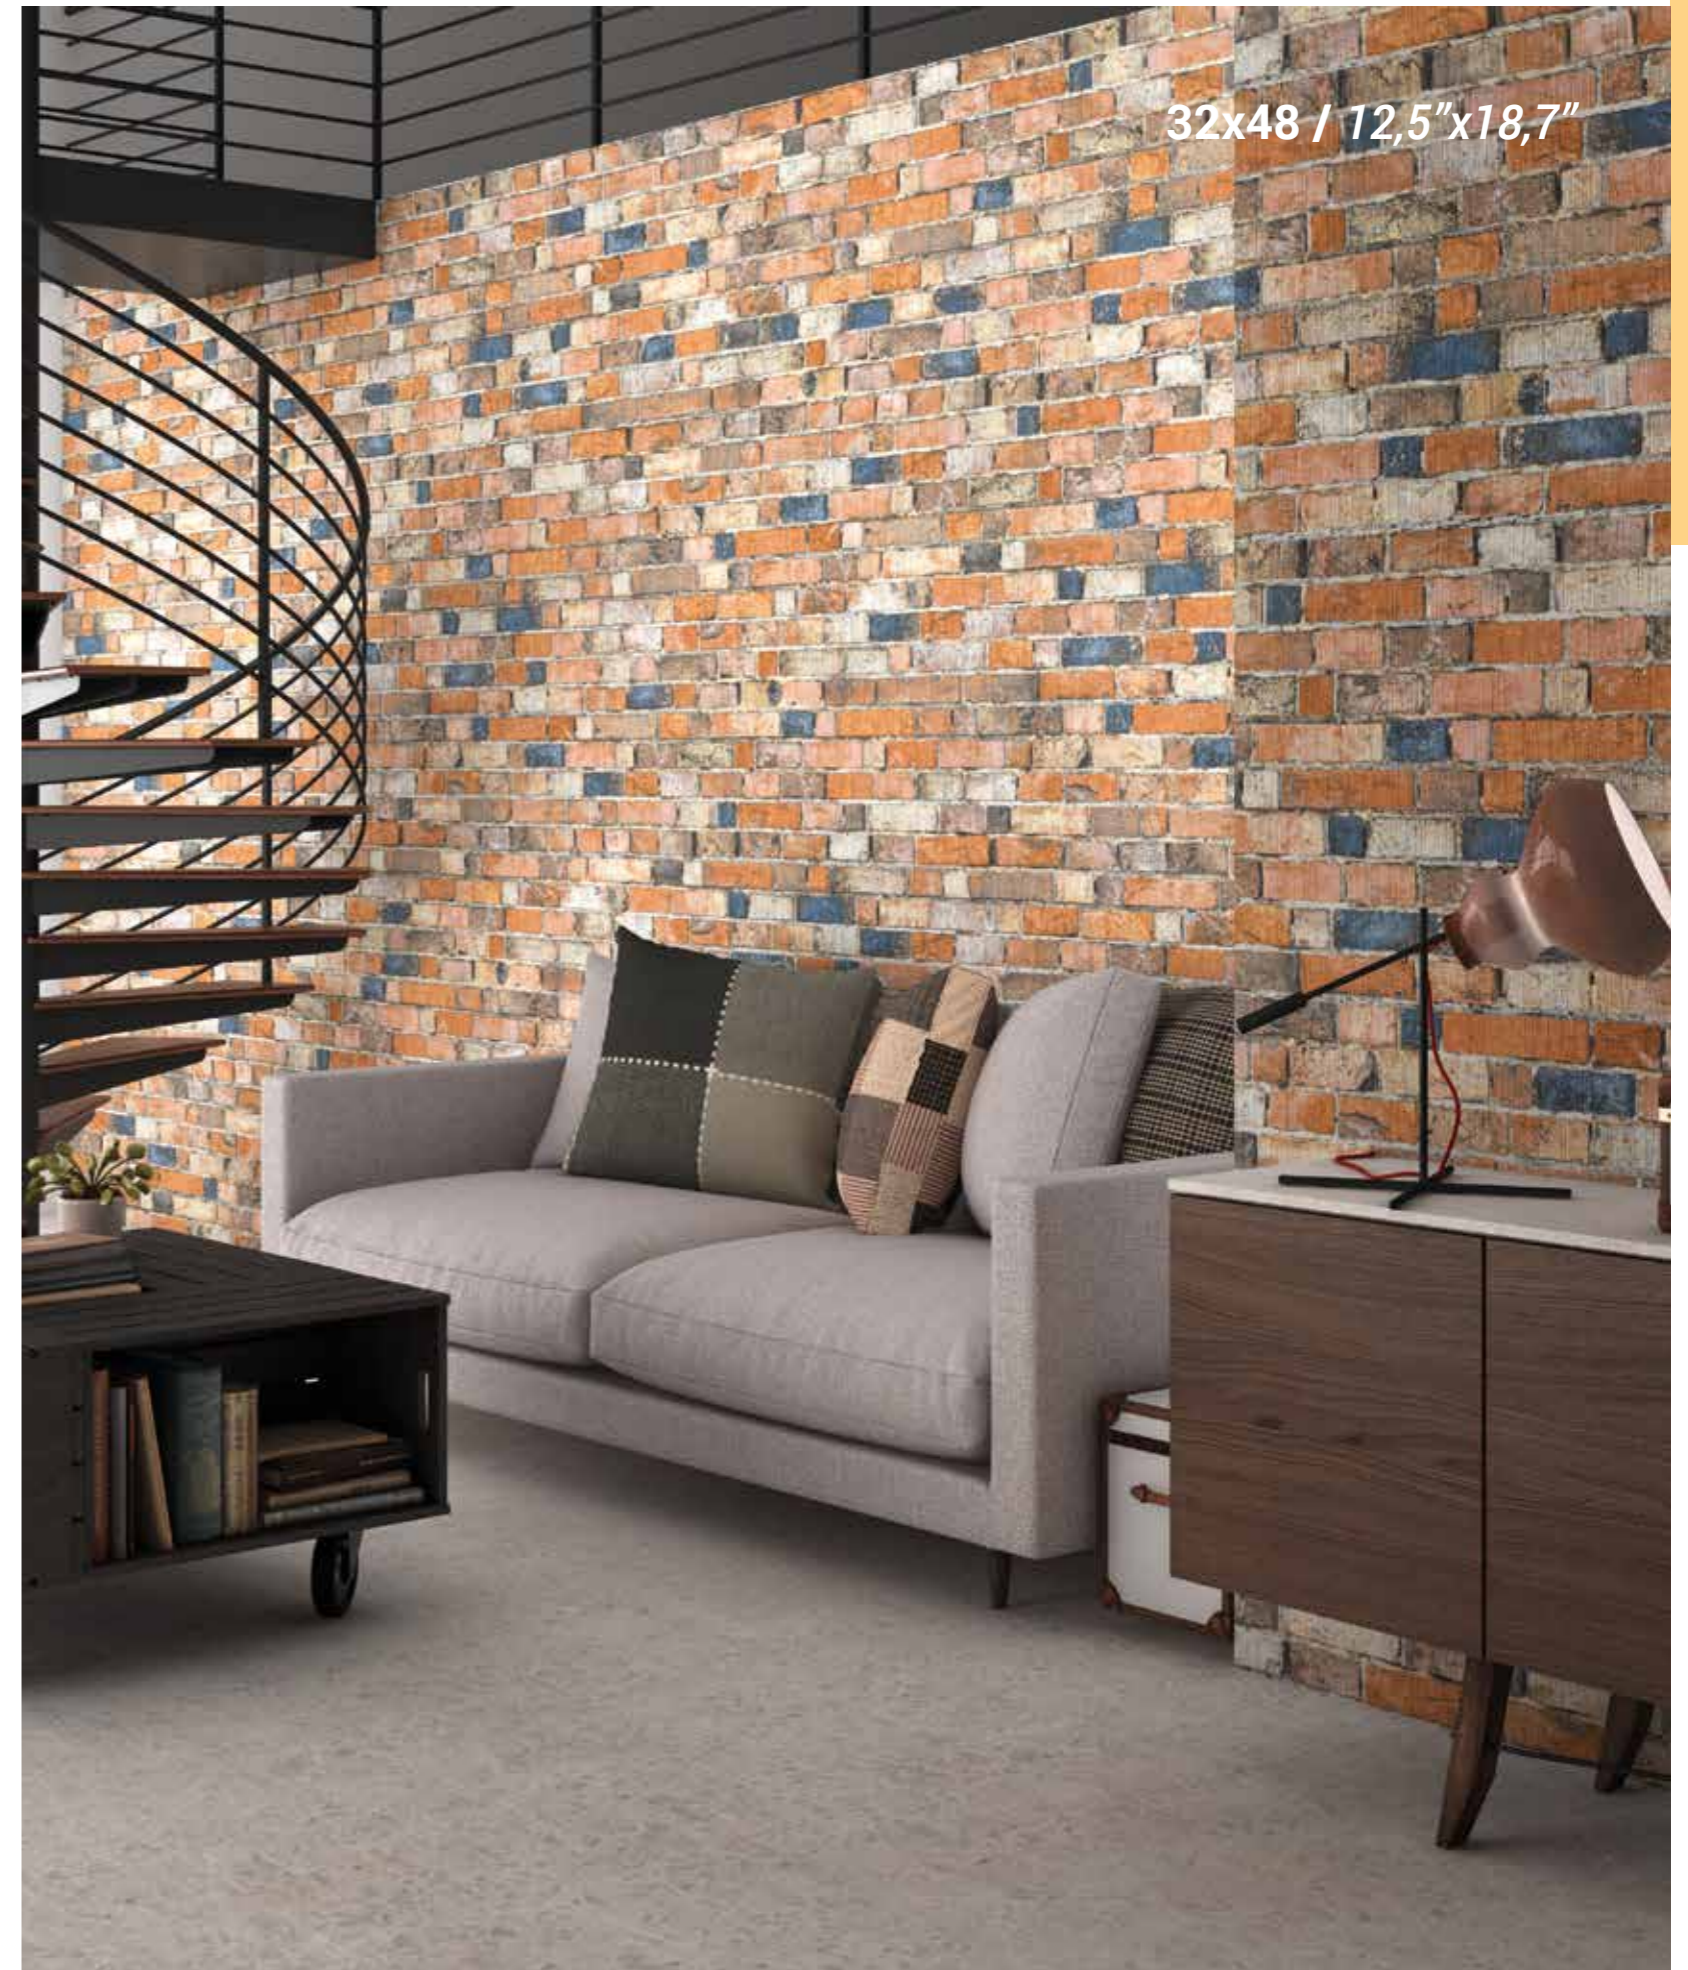

32x48 / 12,5"x18,7"