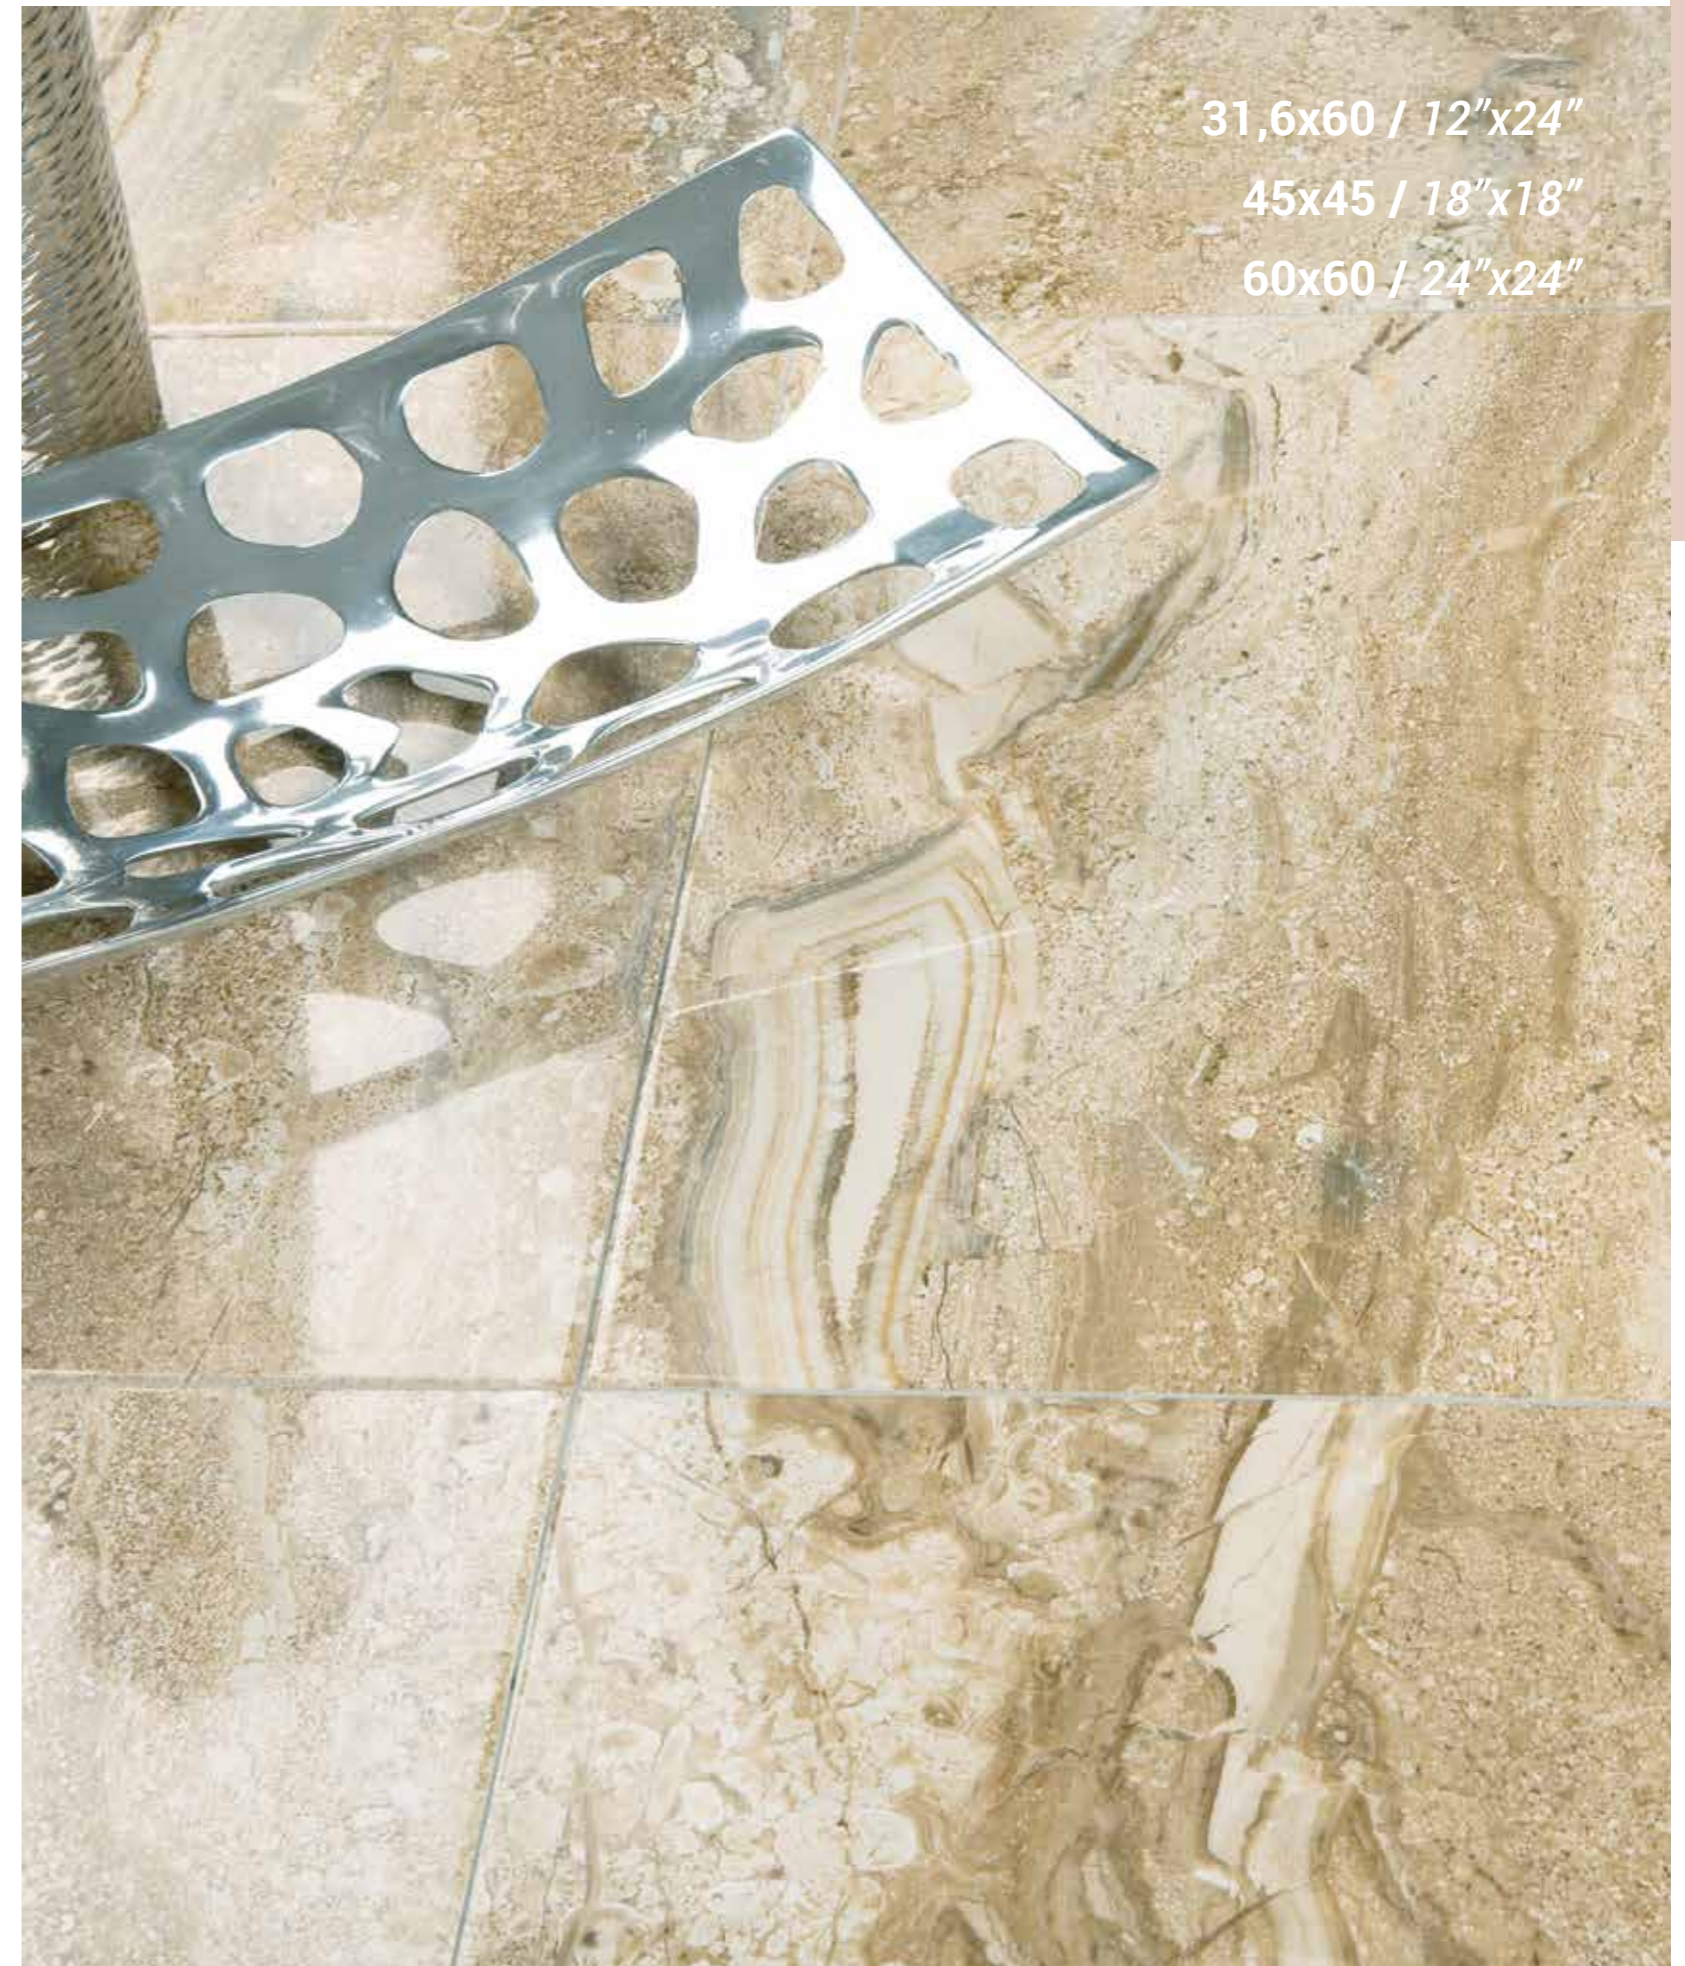

31,6x60 / 12"x24"
45x45 / 18"x18"
60x60 / 24"x24"