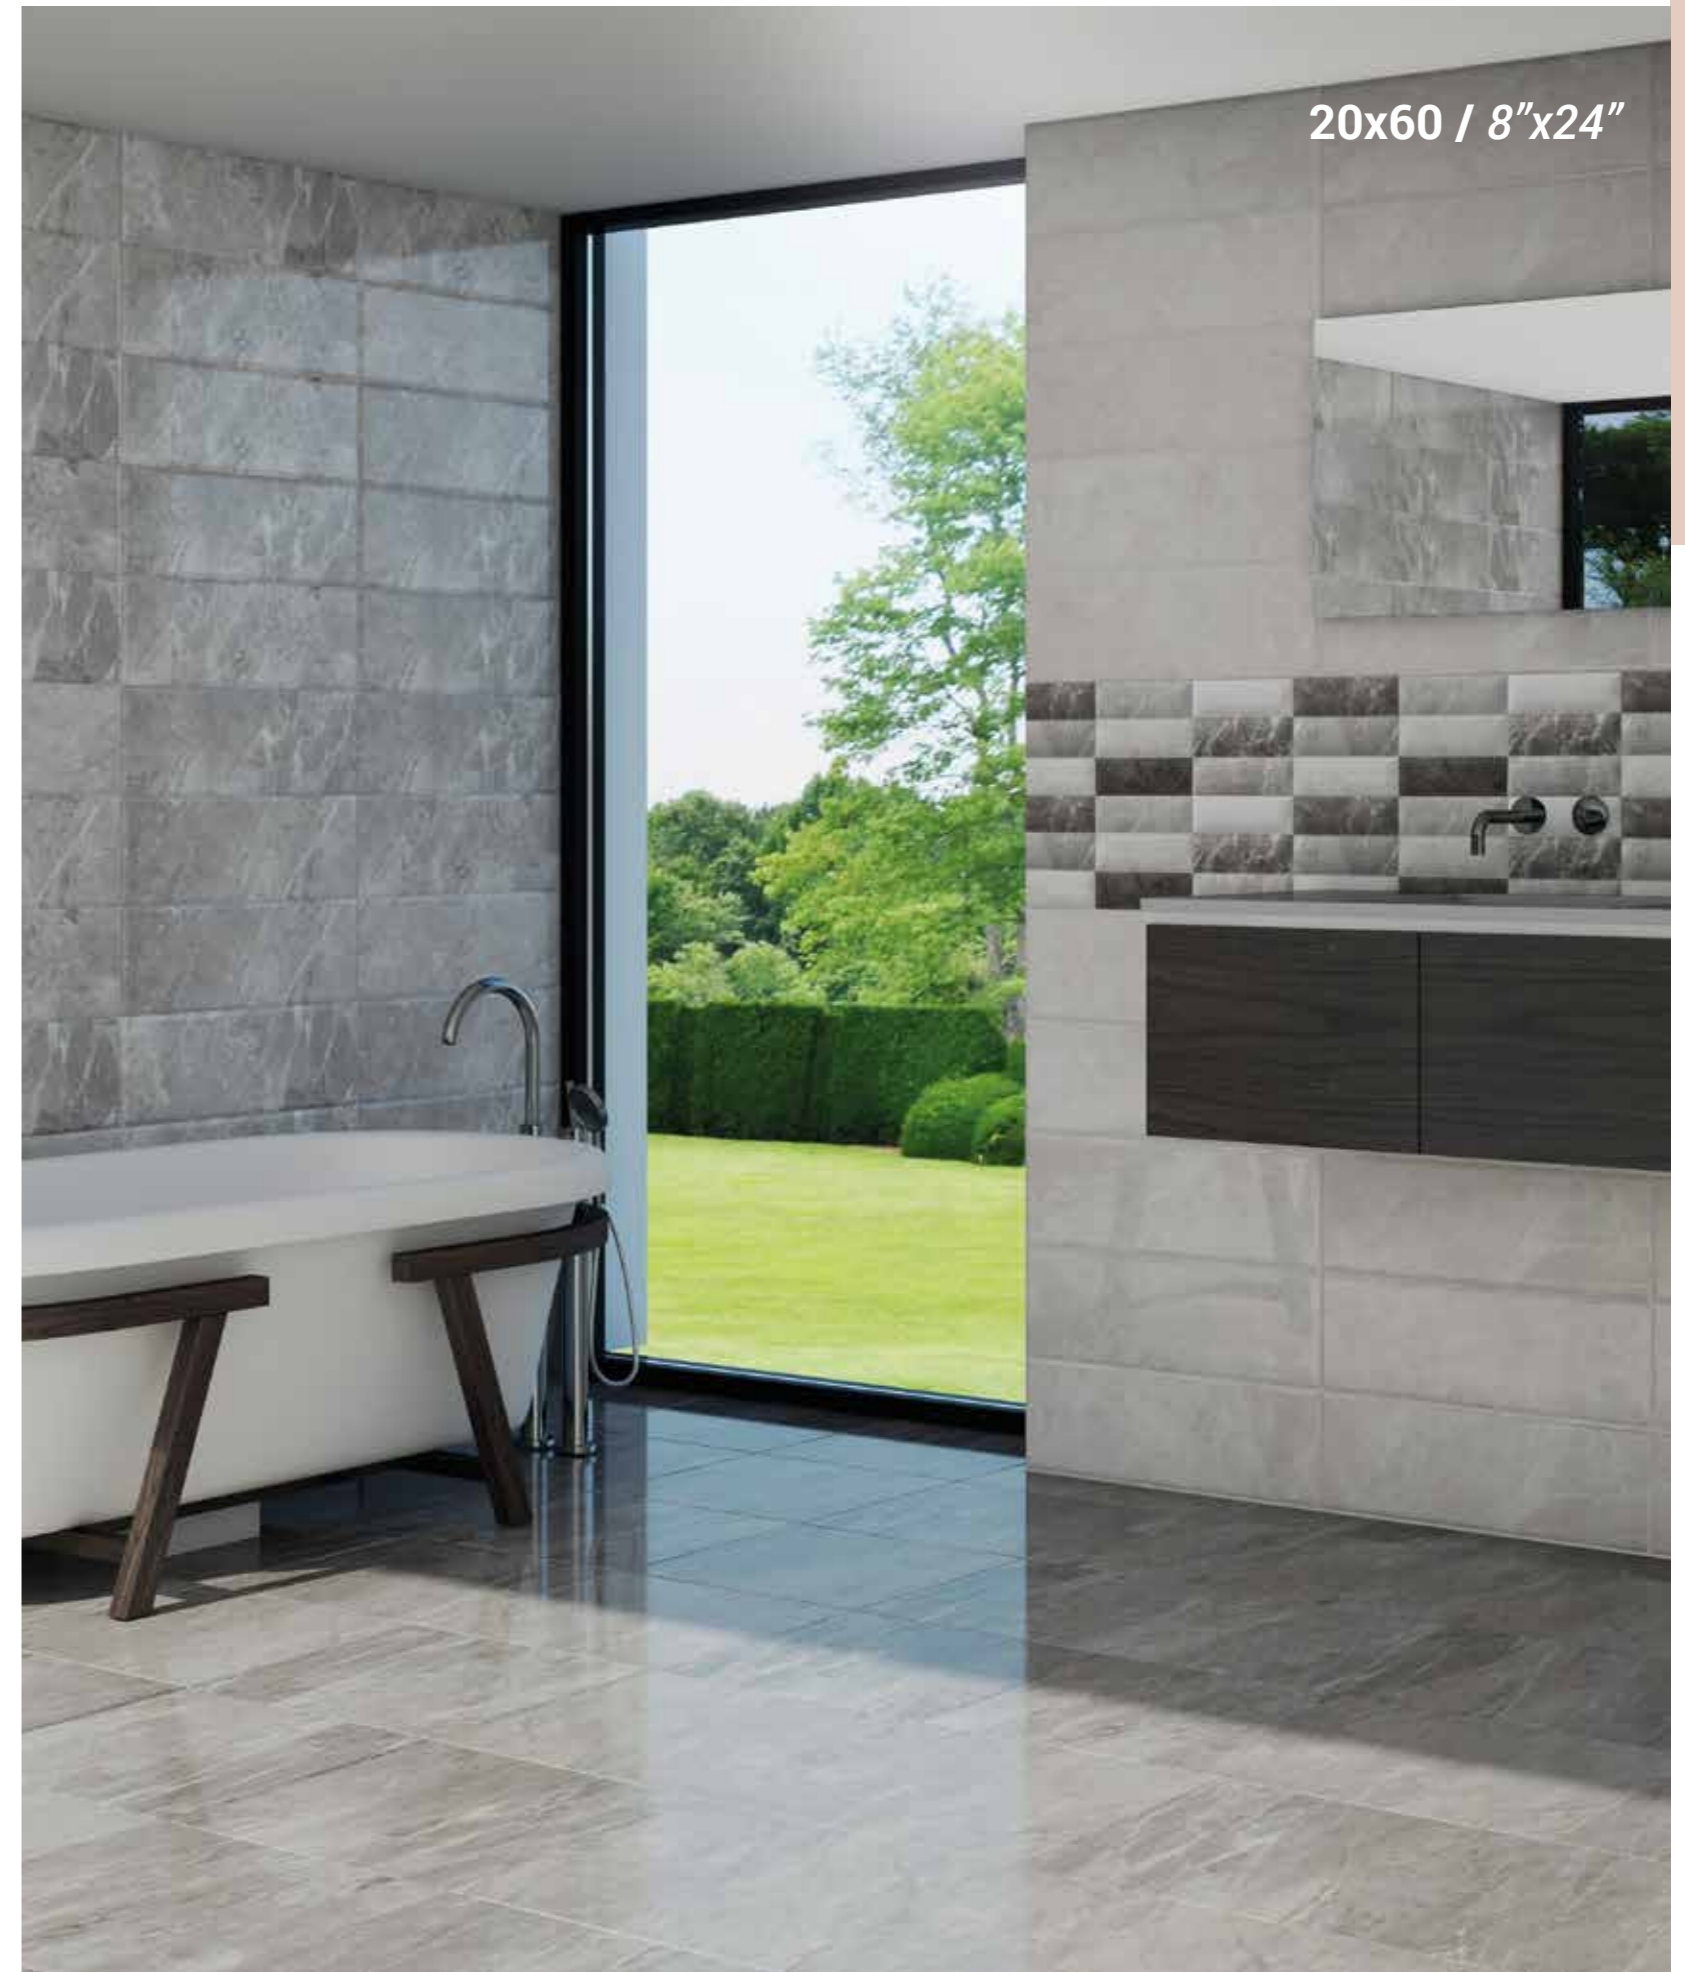

• Serie Renoir

Pasta Roja / *Red Body*
Revestimiento / *Wall Tiles*

Colores Disponibles / *Available Colours*

M03 DEC.

M03 DEC.

Pavimento Coordinado
/ **Matching floor**

45X45 / 18"X18"

60X60 / 24"X24"
75X75 / 30"X30"

Packing List

Formato / Size	Modelo / Model	Color / Colour	Pzas /Caja Pieces Box	M2 Cajas SQM Box	Kgs Cajas Kg Box	Cajas / Palet Boxes Pallet	M2 Palet SQM Pallet	Kgs Palet KG Pallet
20x60	RENOIR	Blanco, Marfil, Nuez, Marrón, Gris Rlv. Gris Biselado, Rlv. Marrón Biselado SQM	9	1,08	17,9	80	86,40	1452

Formatos / *Formats*

M03
M03 DEC.

20x60 / 8"X24"

20x60 / 8"x24"

Wall Tile: Renoir Gris, Renoir Blanco, Rlv. Renoir Gris 20x60 / 8"x24" Floor Tile: Coordinado Louvre Gris 45x45 / 18"x18"