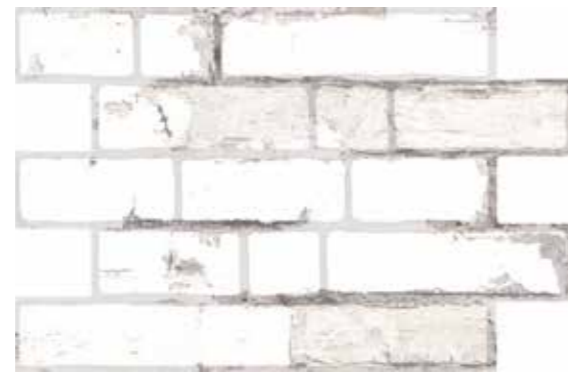

Mieres Blanco

Formatos / Formats