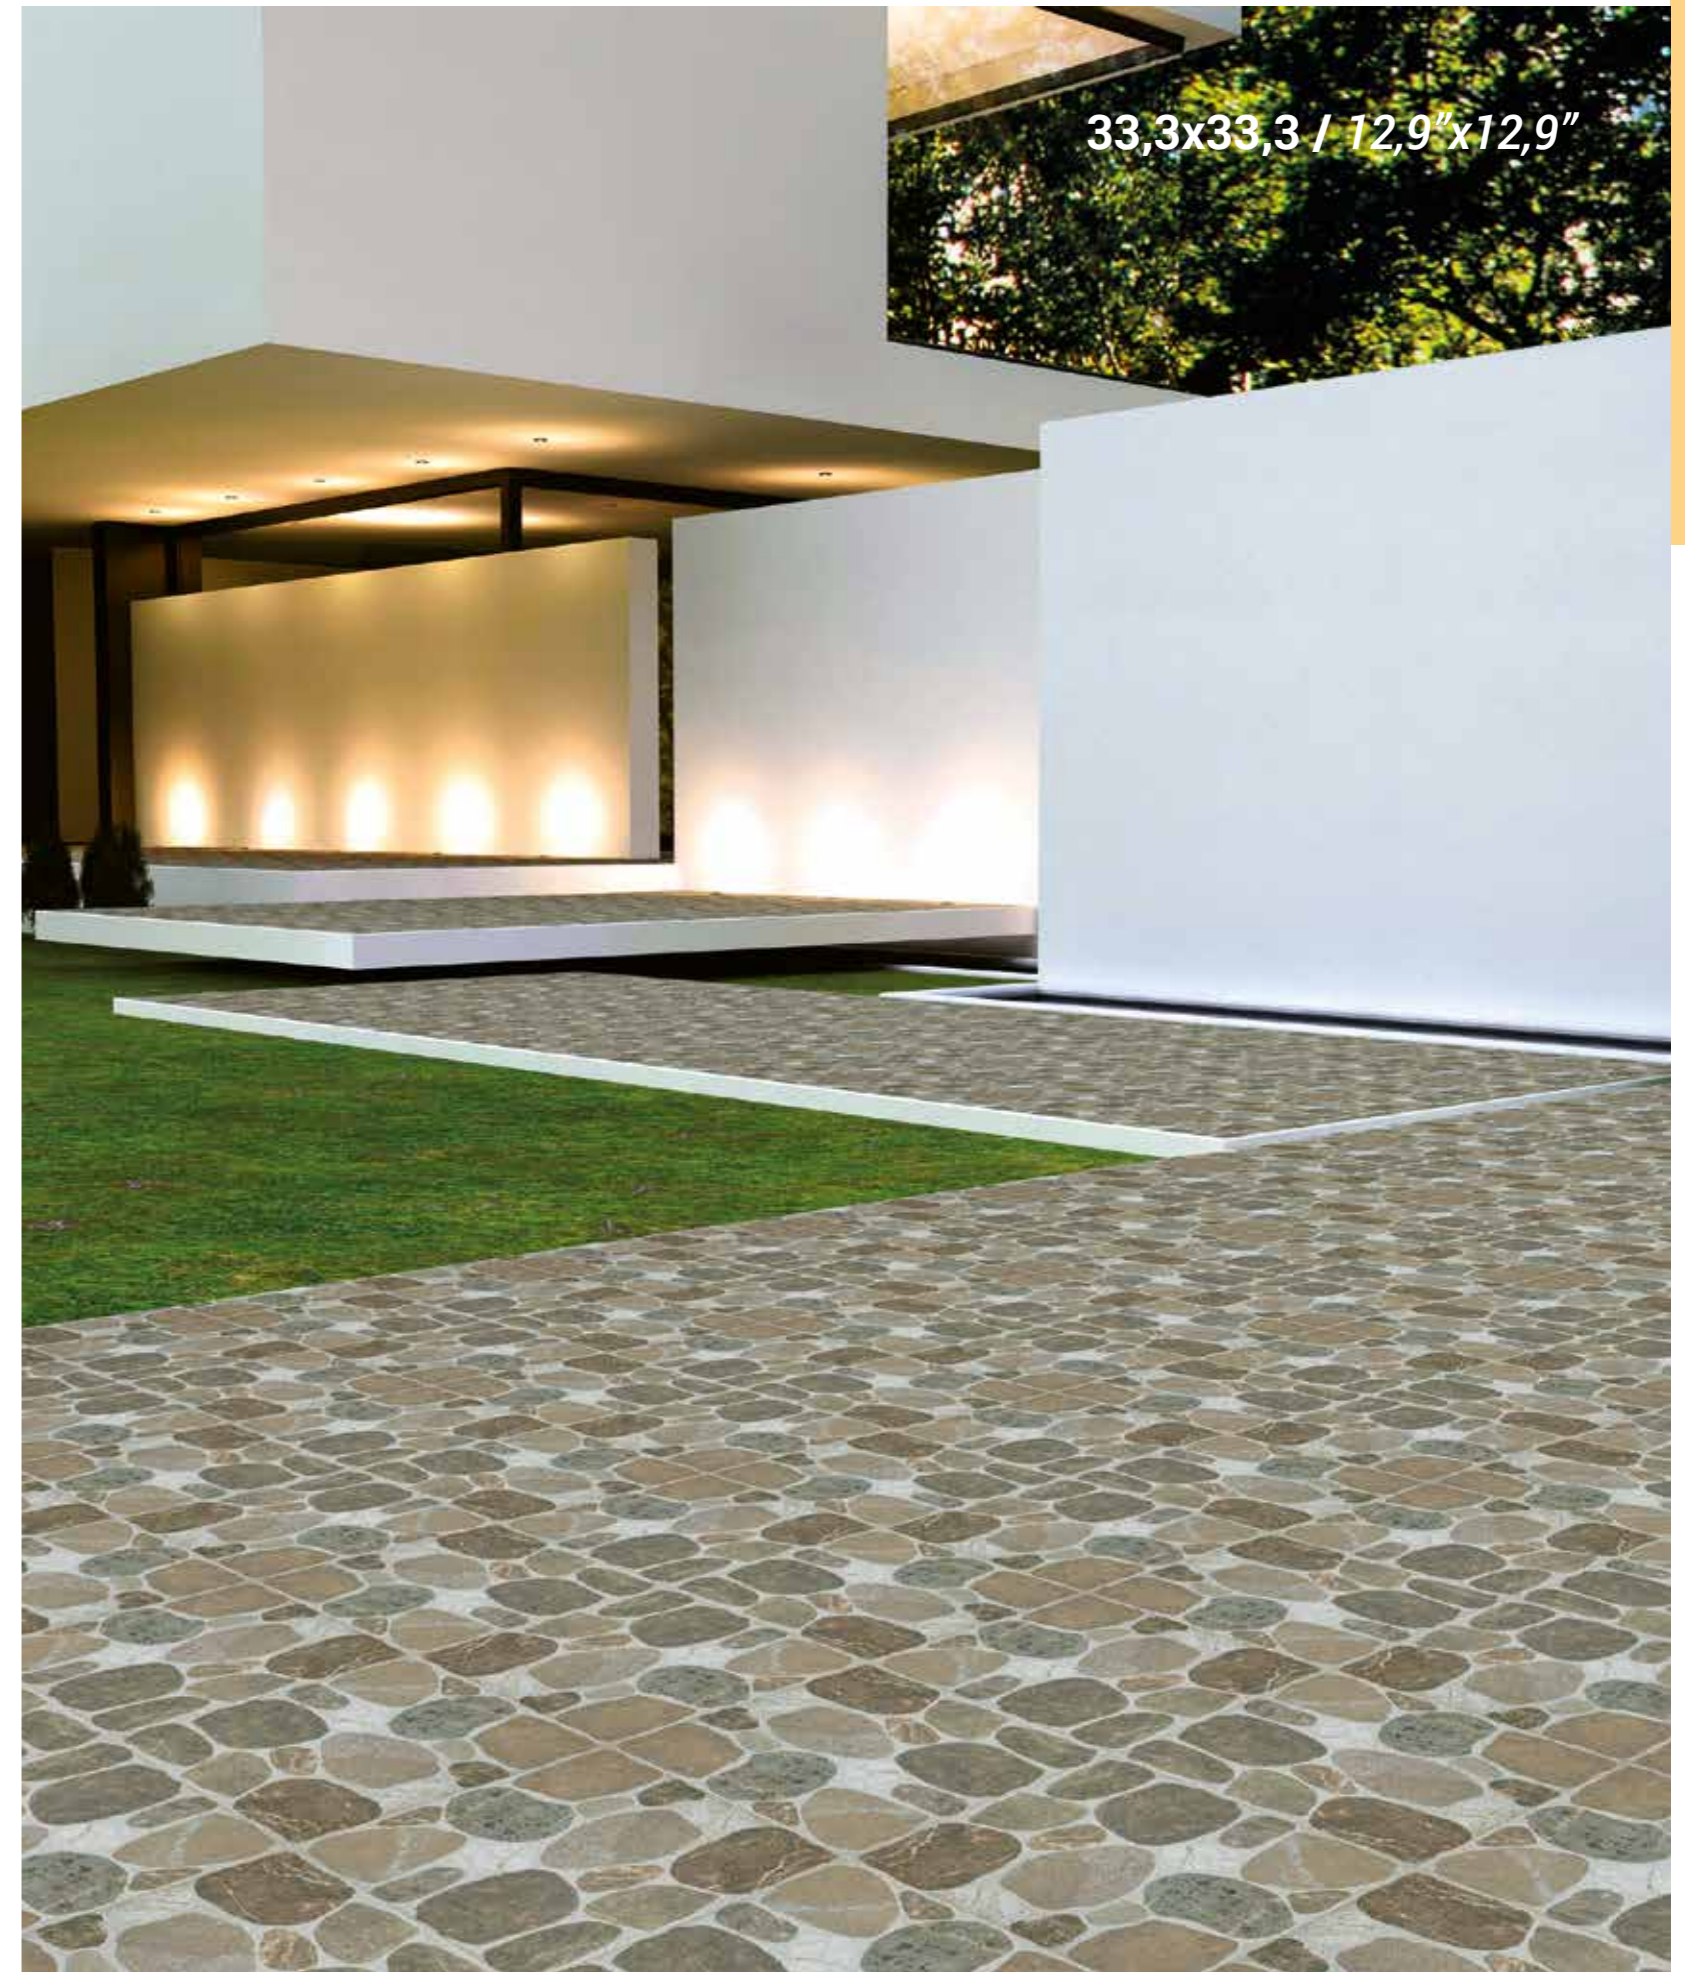

Formatos / *Formats*

Alhambra

Bigstone Perla

Ecostone Mix

Bigstone Mix

33,3x33,3 / 12,9"x12,9"

Packing List

Formato / Size	Modelo / Model	Color / Colour	Pzas /Caja Pieces Box	M2 Cajas SQM Box	Kgs Cajas Kg Box	Cajas / Palet Boxes Pallet	M2 Palet SQM Pallet	Kgs Palet KG Pallet
33,3x33,3	ALHAMBRA ECOSTONE BIGSTONE	Alhambra Ecostone, Mix Bigstone Mix, Perla	11	1,22	23,30	75,00	91,5	1768 Normal Pallet
			11	1,22	24,8	60,00	73,20	1508 Eruopallet