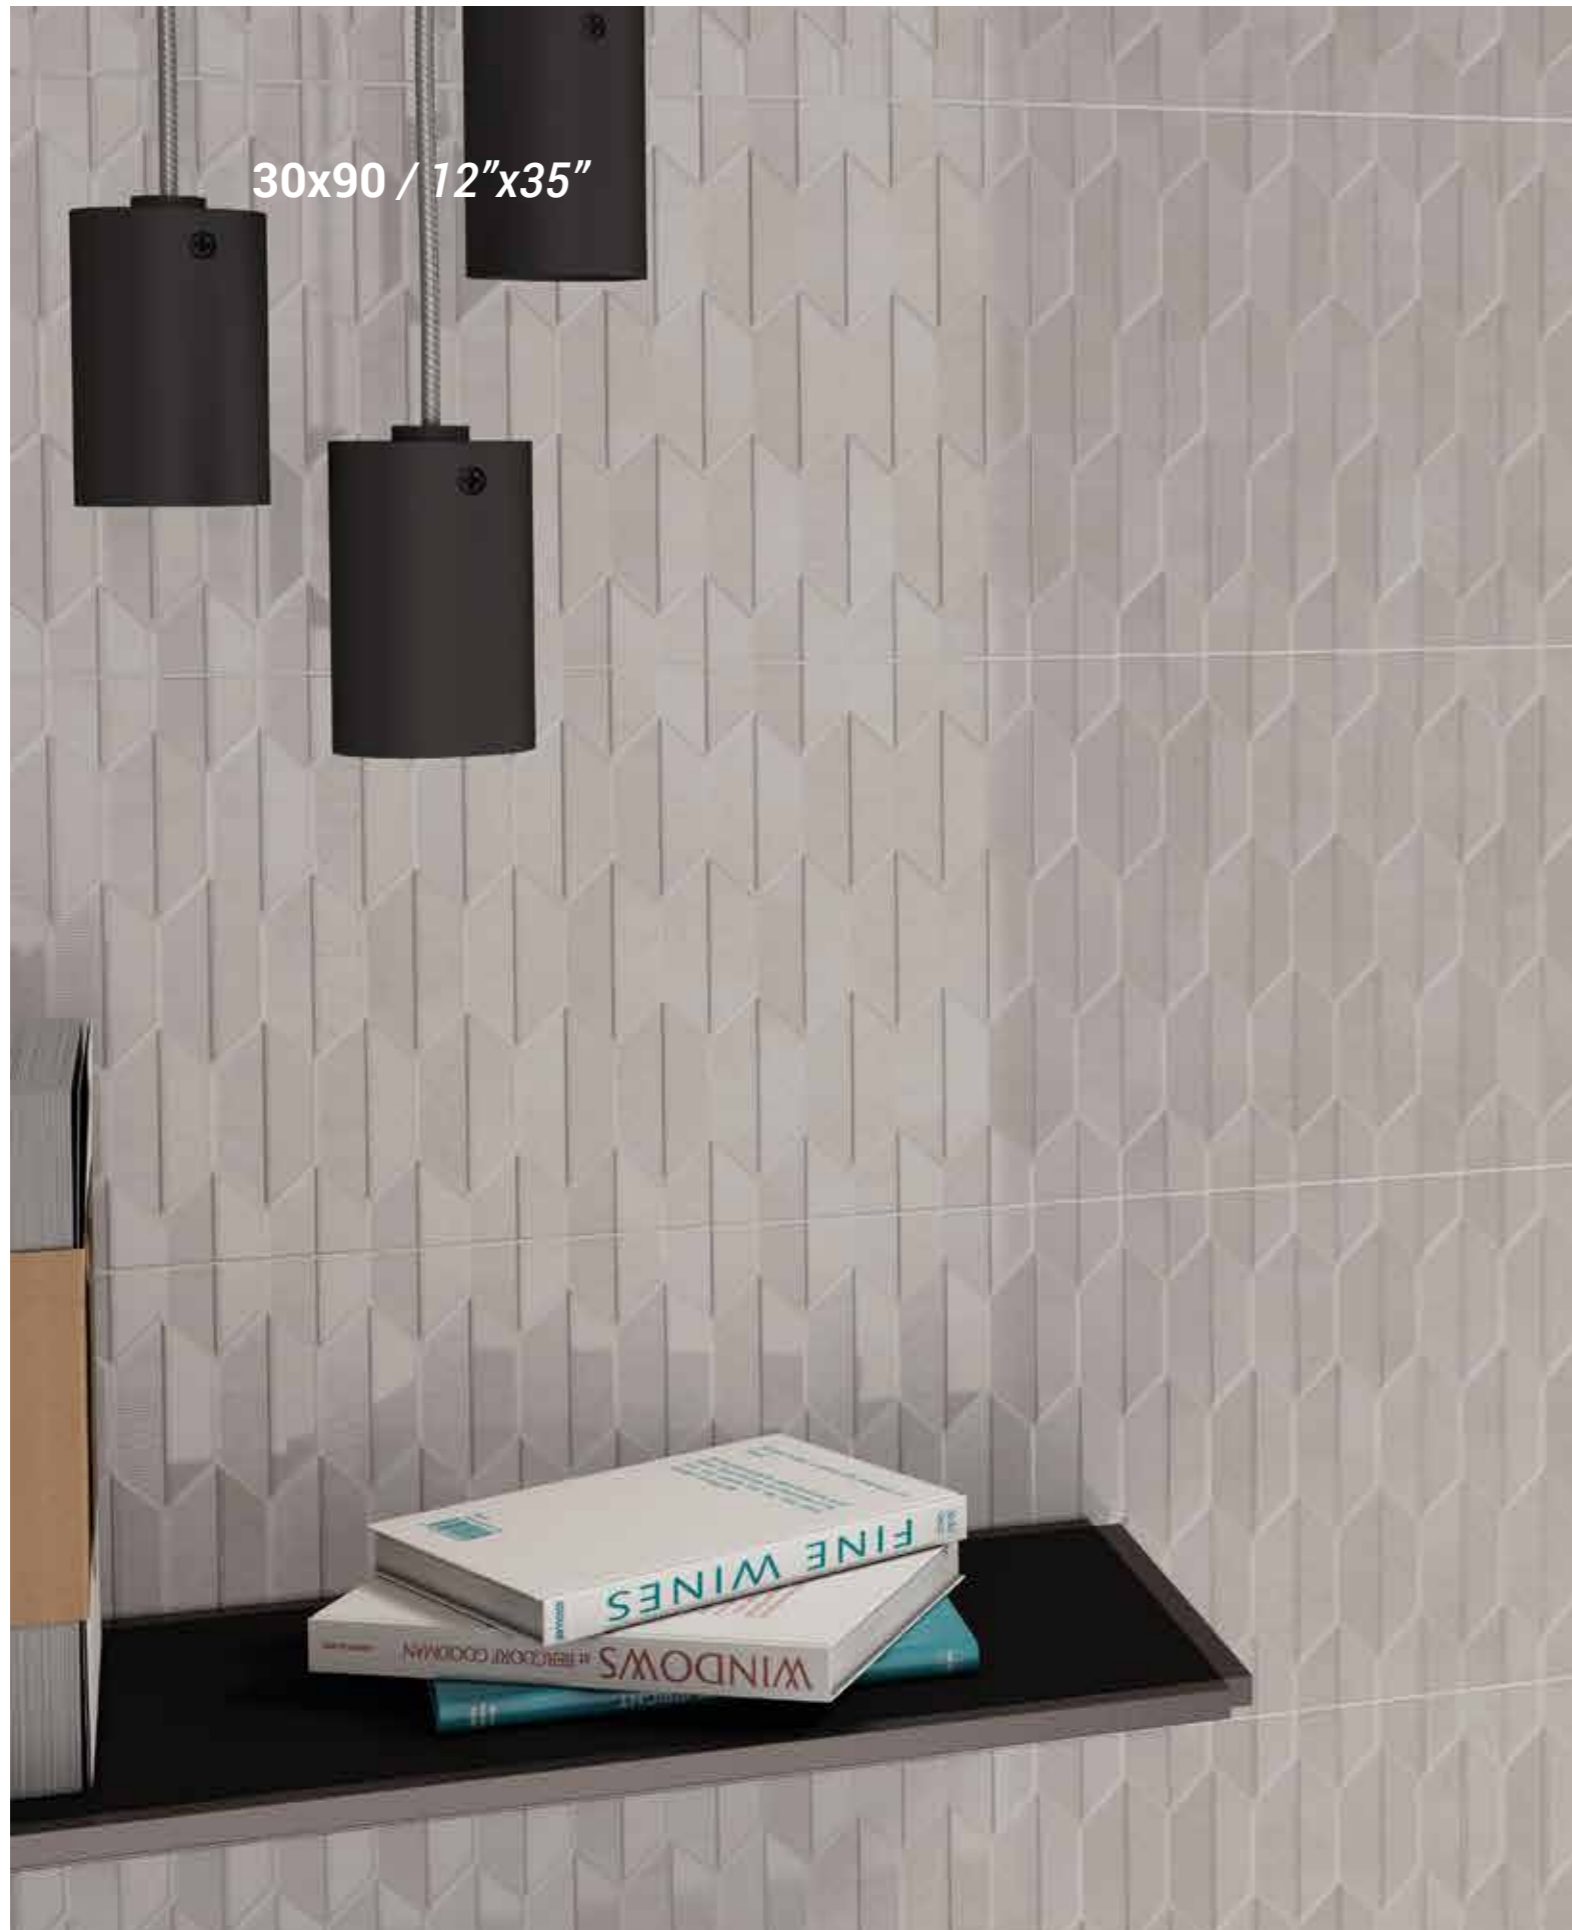

30x90 / 12"x35"