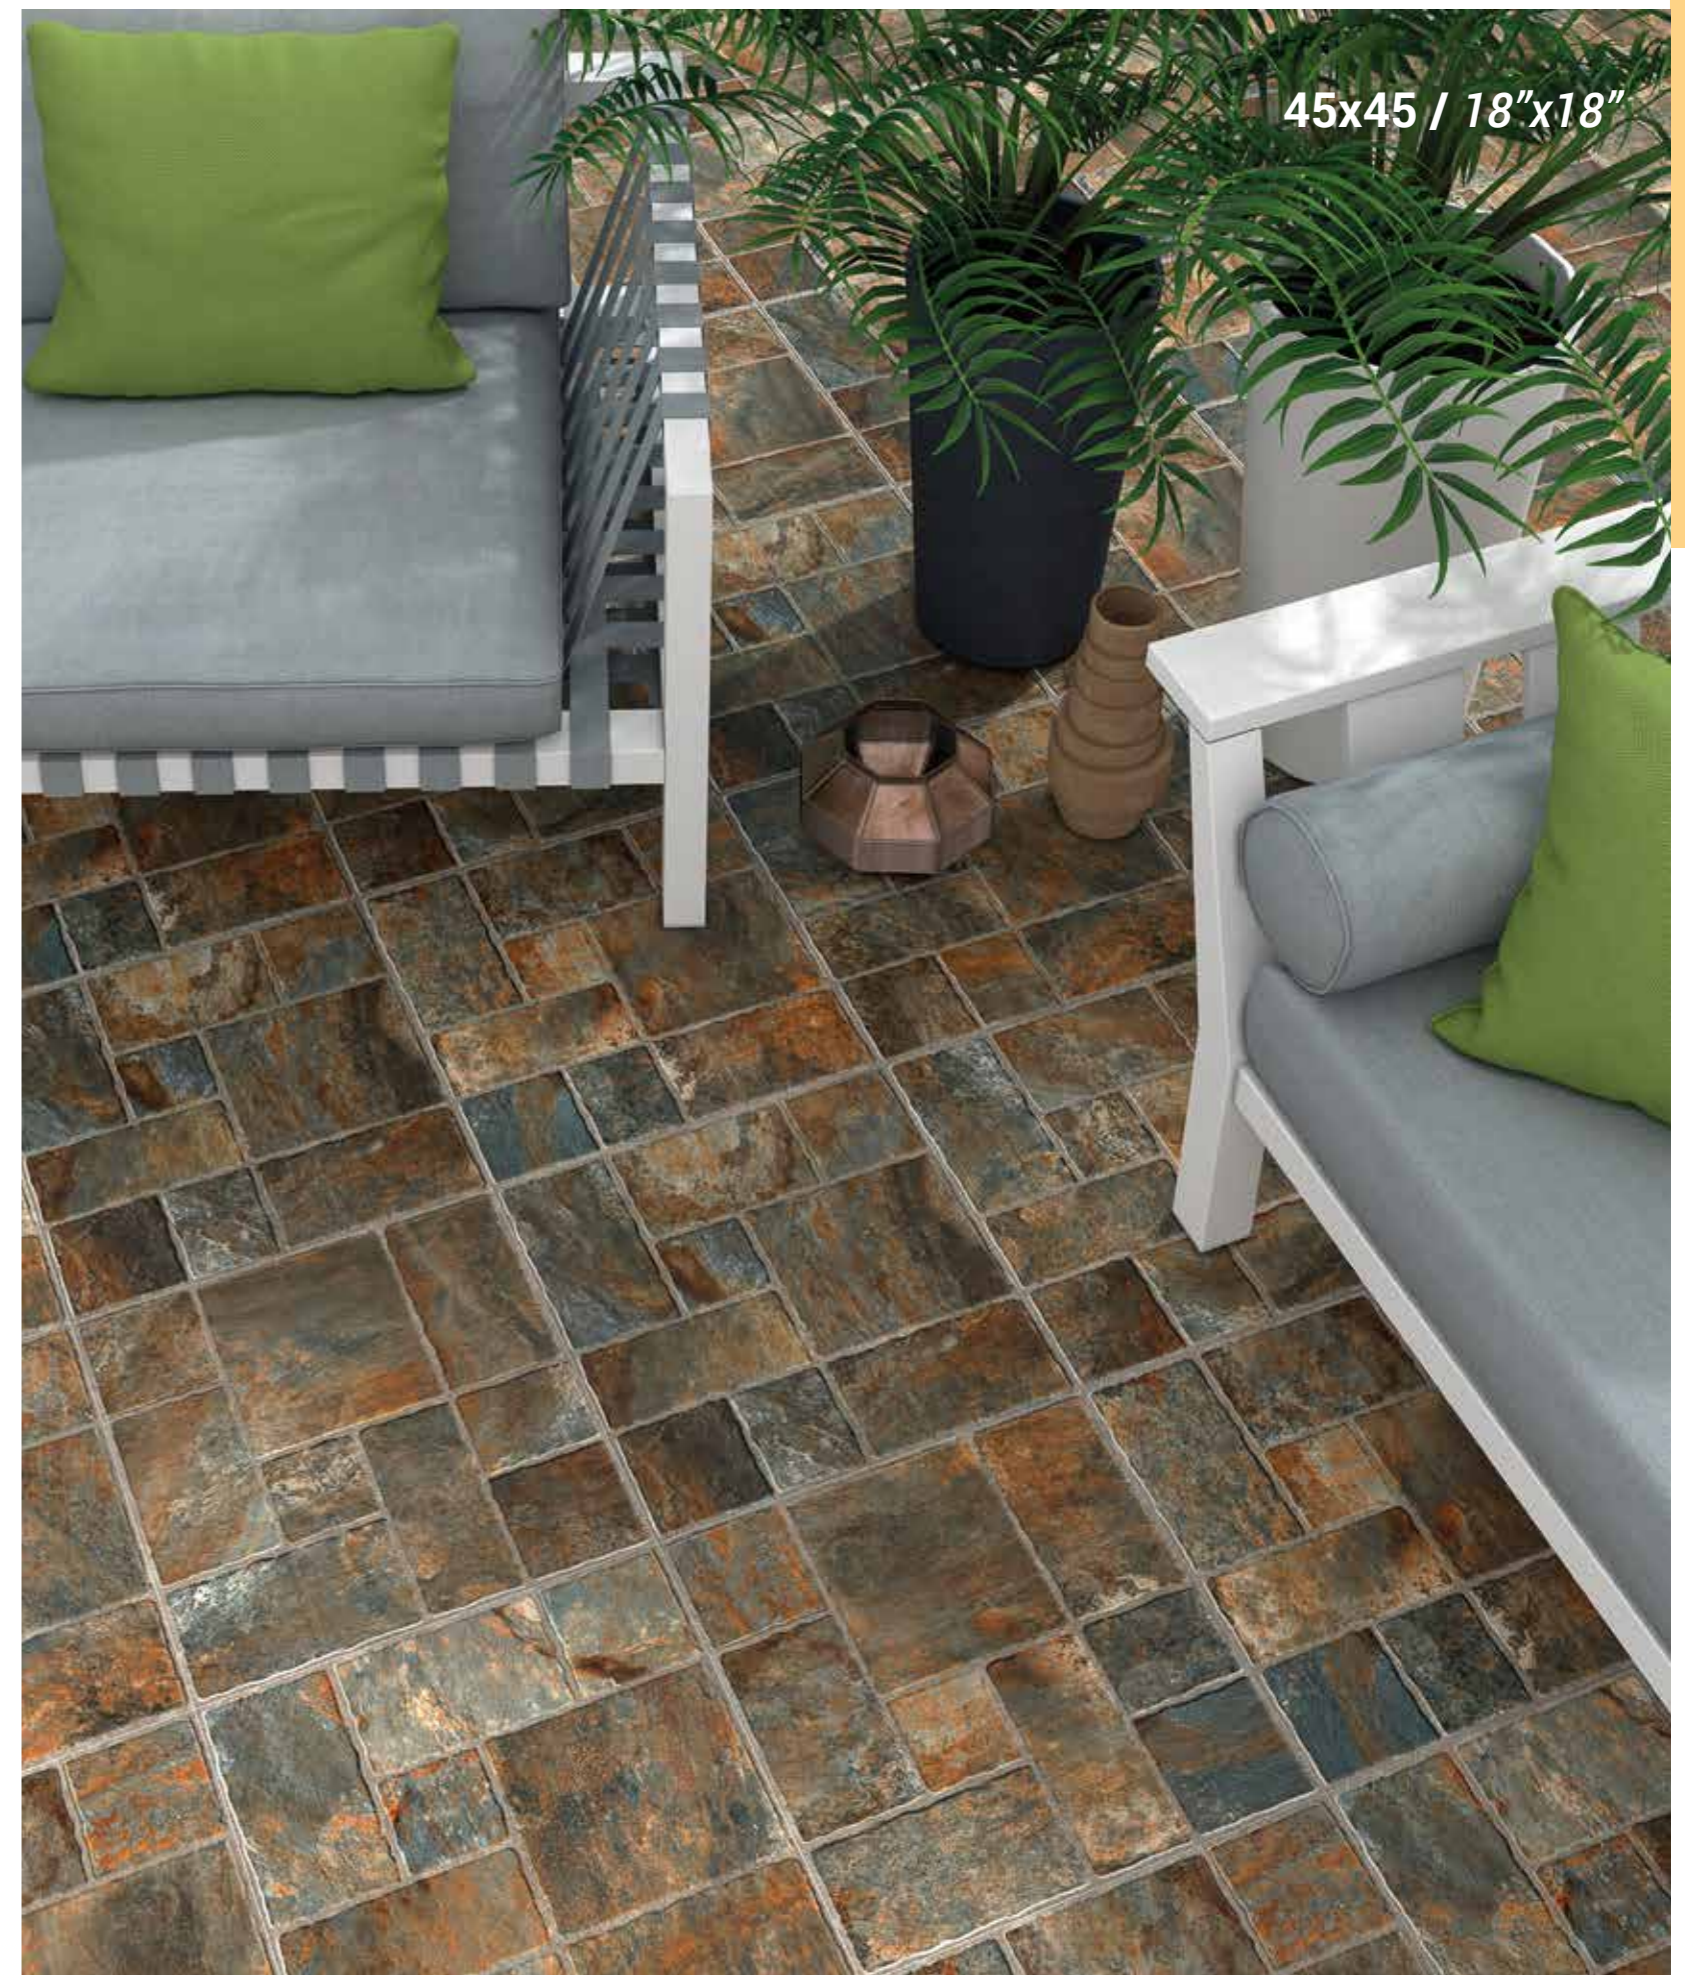

Nayara Plata ADZ

Formatos / *Formats*

Packing List

Formato / Size	Modelo / Model	Color / Colour	Pzas /Caja Pieces Box	M2 Cajas SQM Box	Kgs Cajas Kg Box	Cajas / Palet Boxes Pallet	M2 Palet SQM Pallet	Kgs Palet KG Pallet
45x45	NAYARA	Magma, Plata	6	1,22	25,20	52	63,44	1330