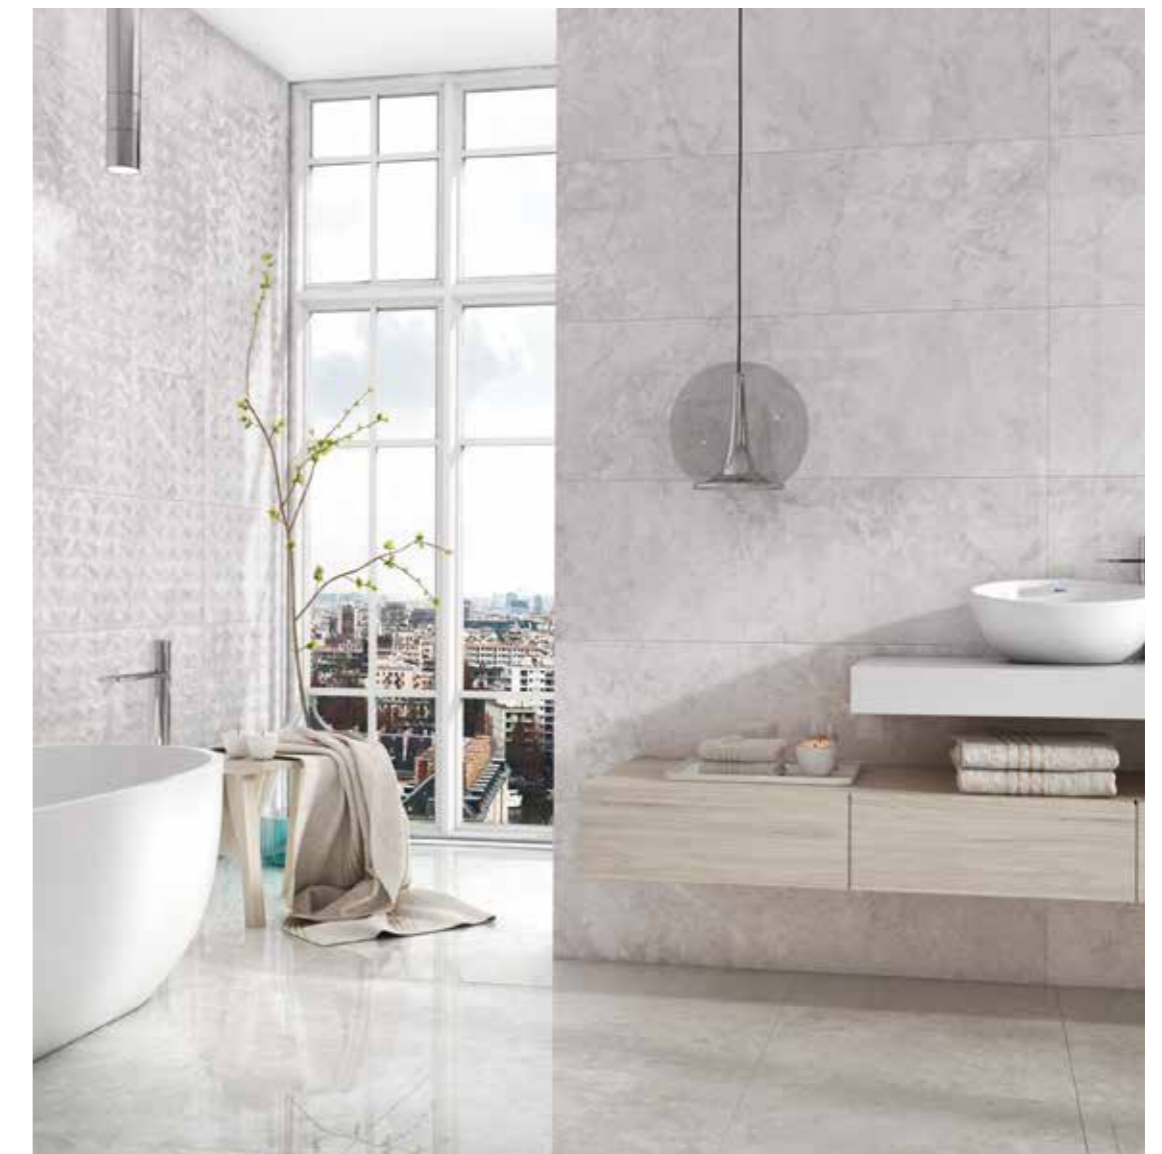

M65 DEC.

Léa^{Serie}

Pasta Blanca / White Body

Revestimiento / Wall Tiles

Formatos / Formats

Wall Tile: Léa Perla, Rlv. Léa Perla, 40X120 / 15,6"X48" Floor Tile: Montclair Perla 60X60 / 24"X24"

Packing List