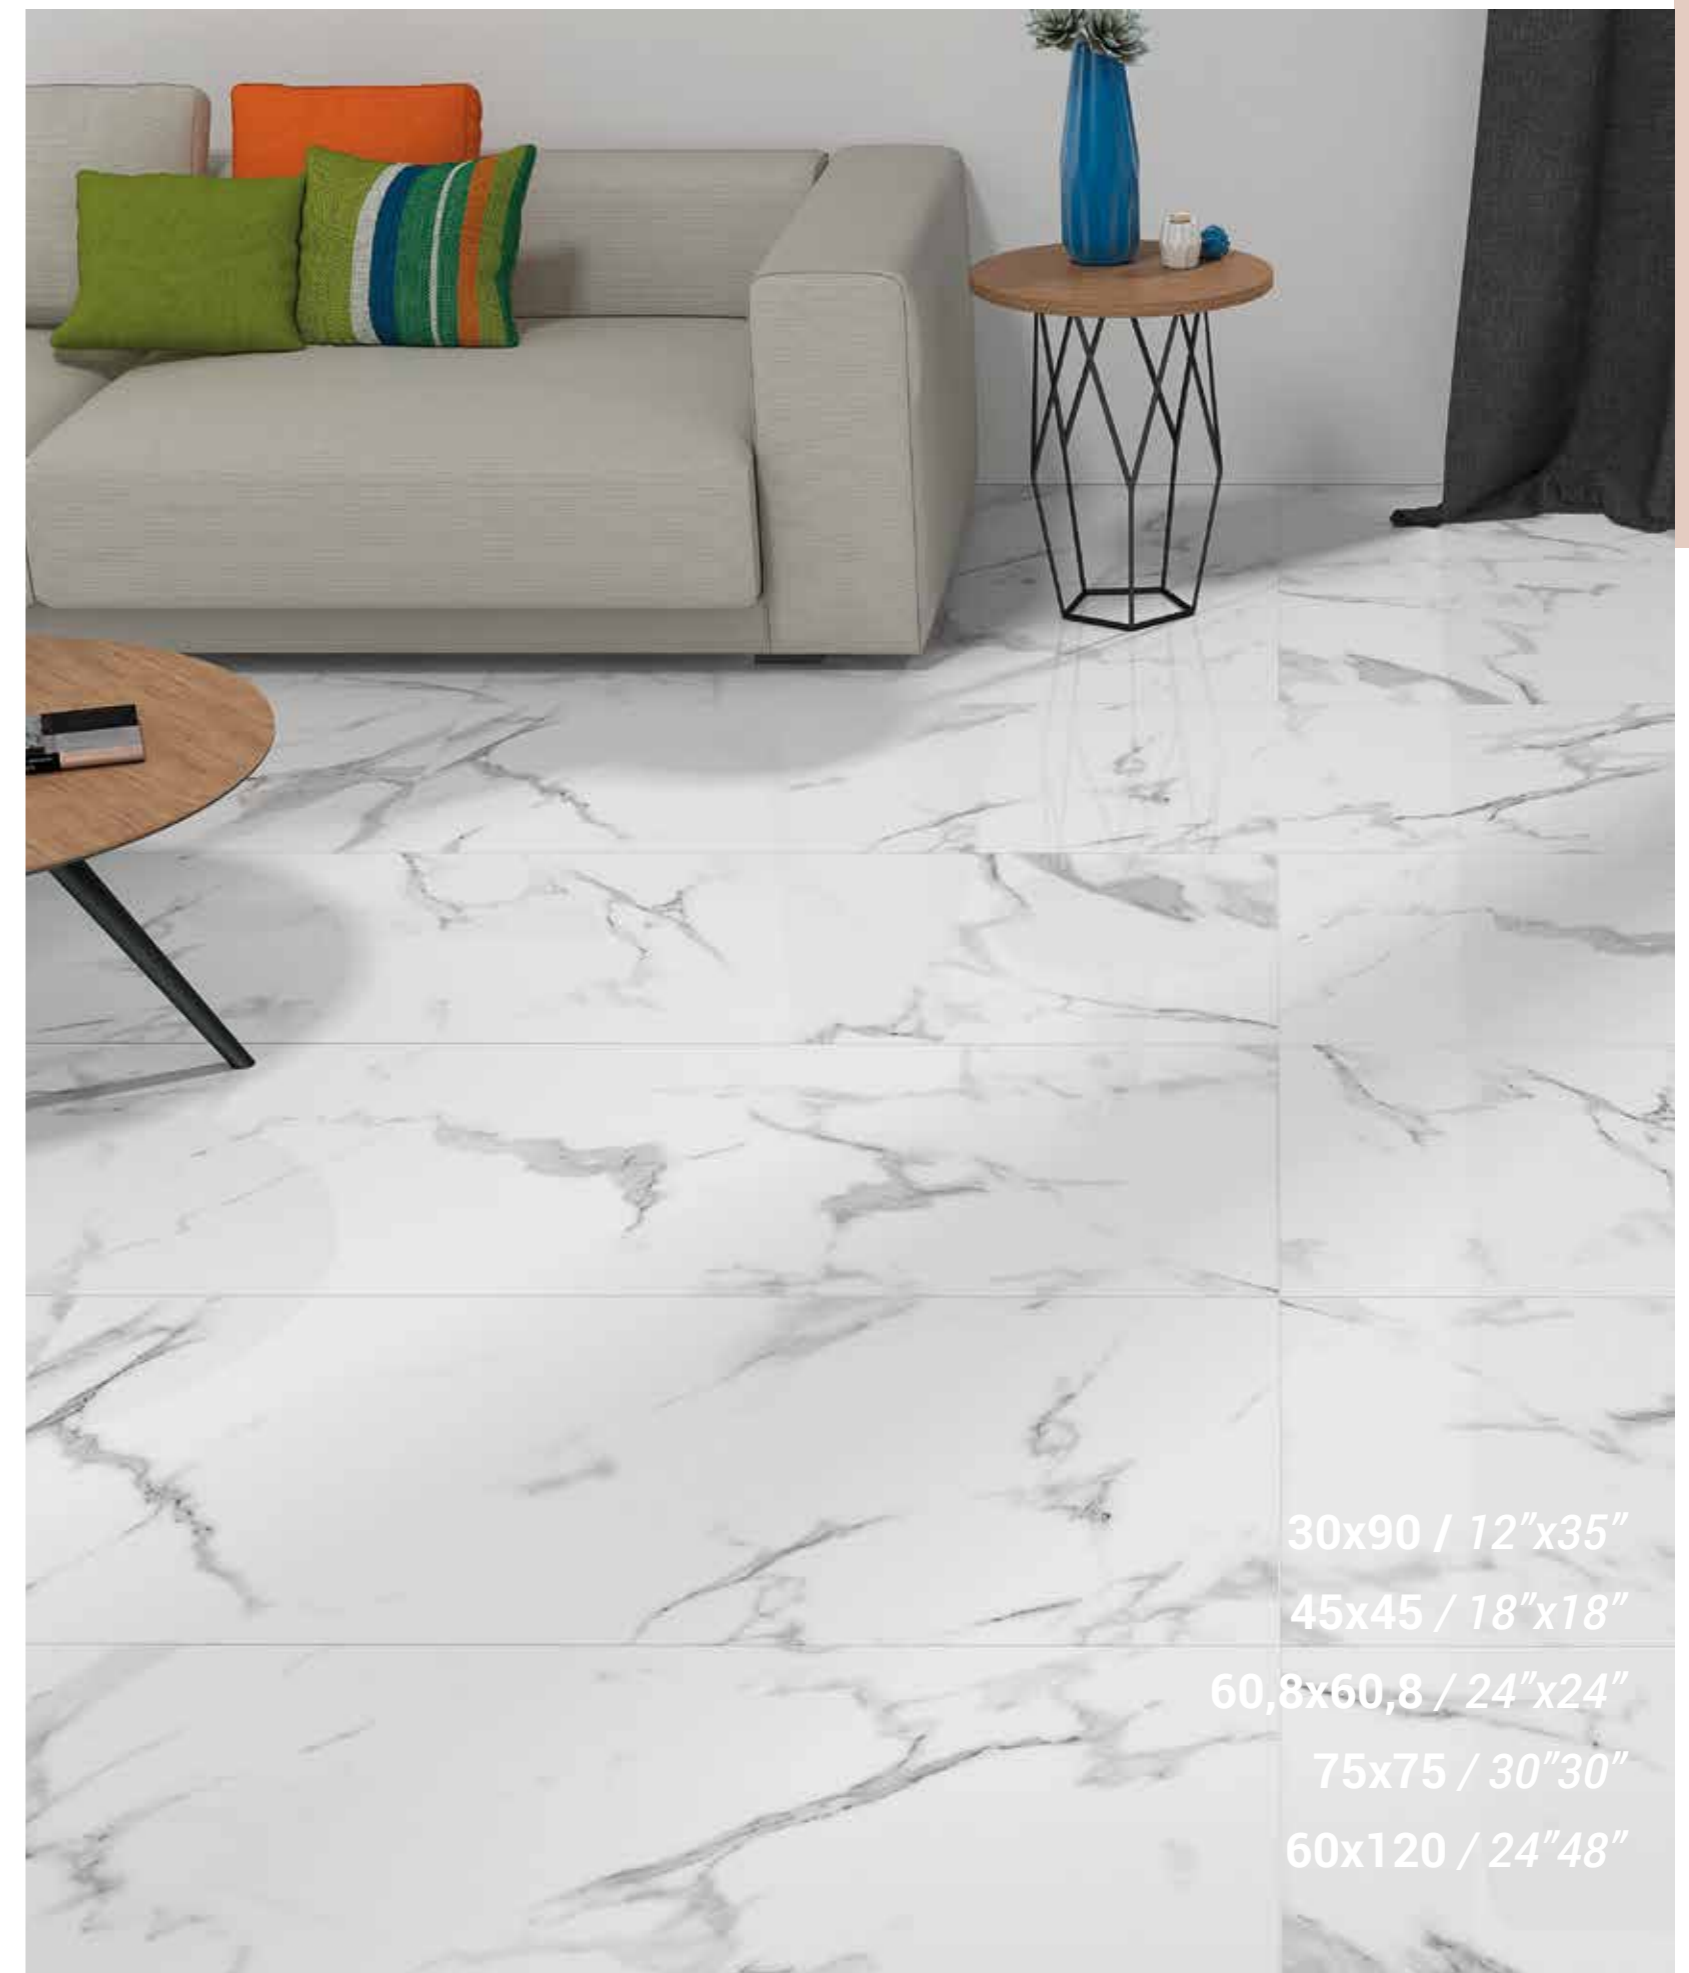

30x90 / 12"x35"
45x45 / 18"x18"
60,8x60,8 / 24"x24"
75x75 / 30"x30"
60x120 / 24"x48"

Floor Tile: Casablanca, 60x120cm/24"X48"