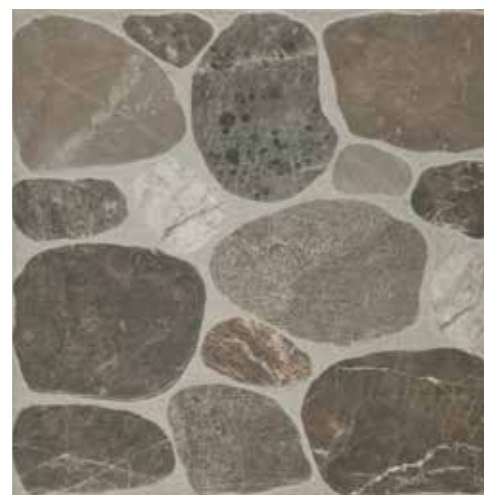

Bigstone Perla