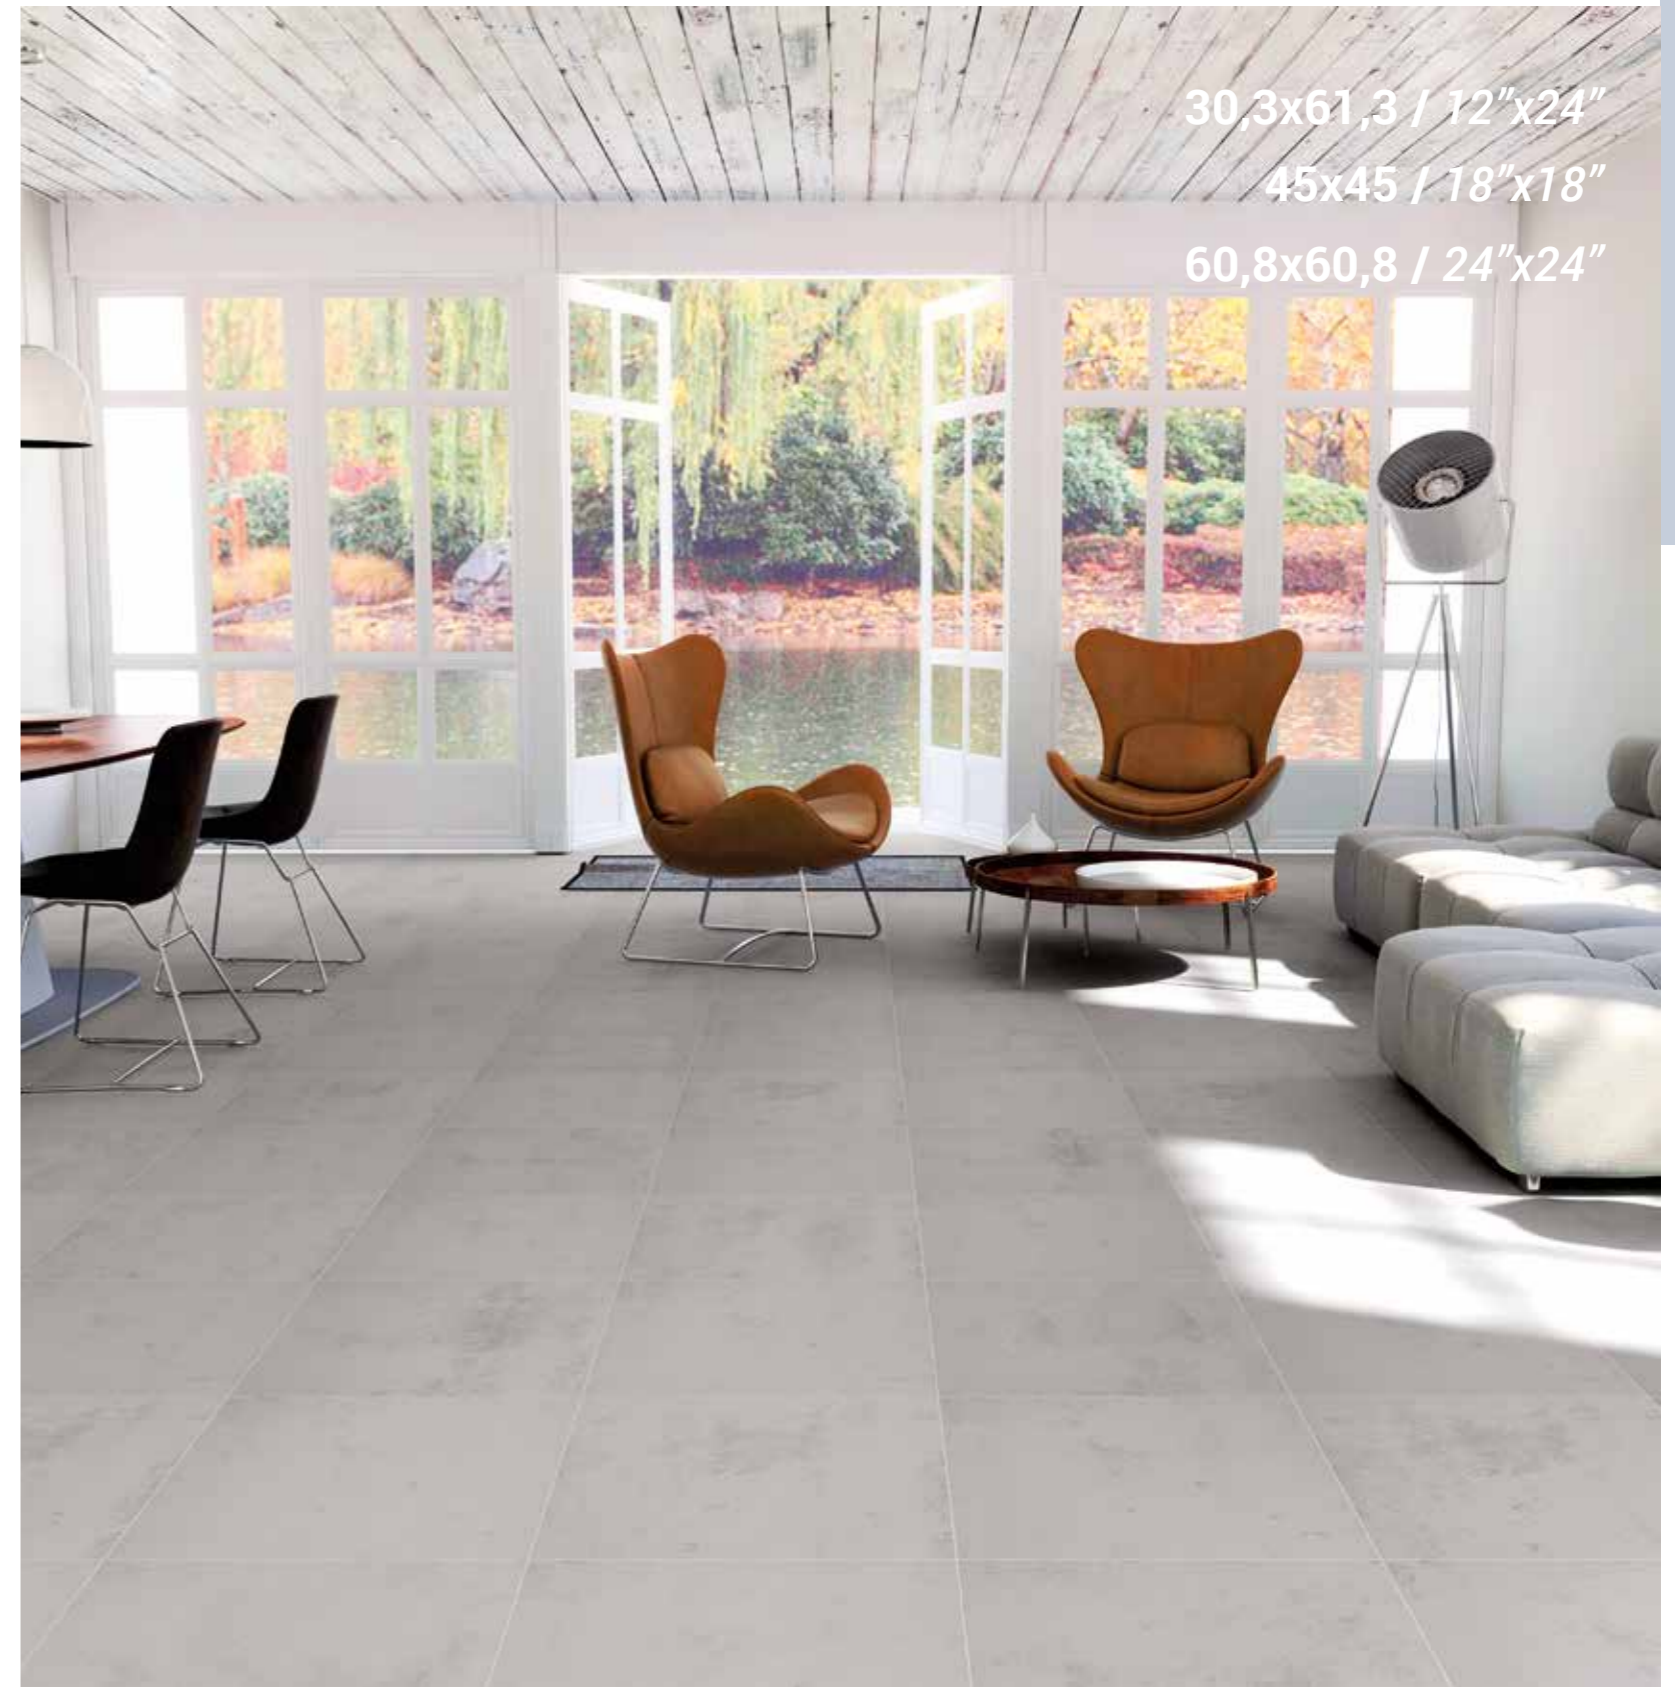

M20

Colores Disponibles / Available Colours:

Lyon Perla
Lyon Marfil
Lyon Moka

45x45 / 18"x18"

M22

60,8x60,8 / 24"x24"

Rodapié Lyon
9x45 / 3,5"x18" P05
10x60,8 / 3,9"x24" P07

Floor Tile: Lyon Perla 60,8x60,8cm / 24"x24"