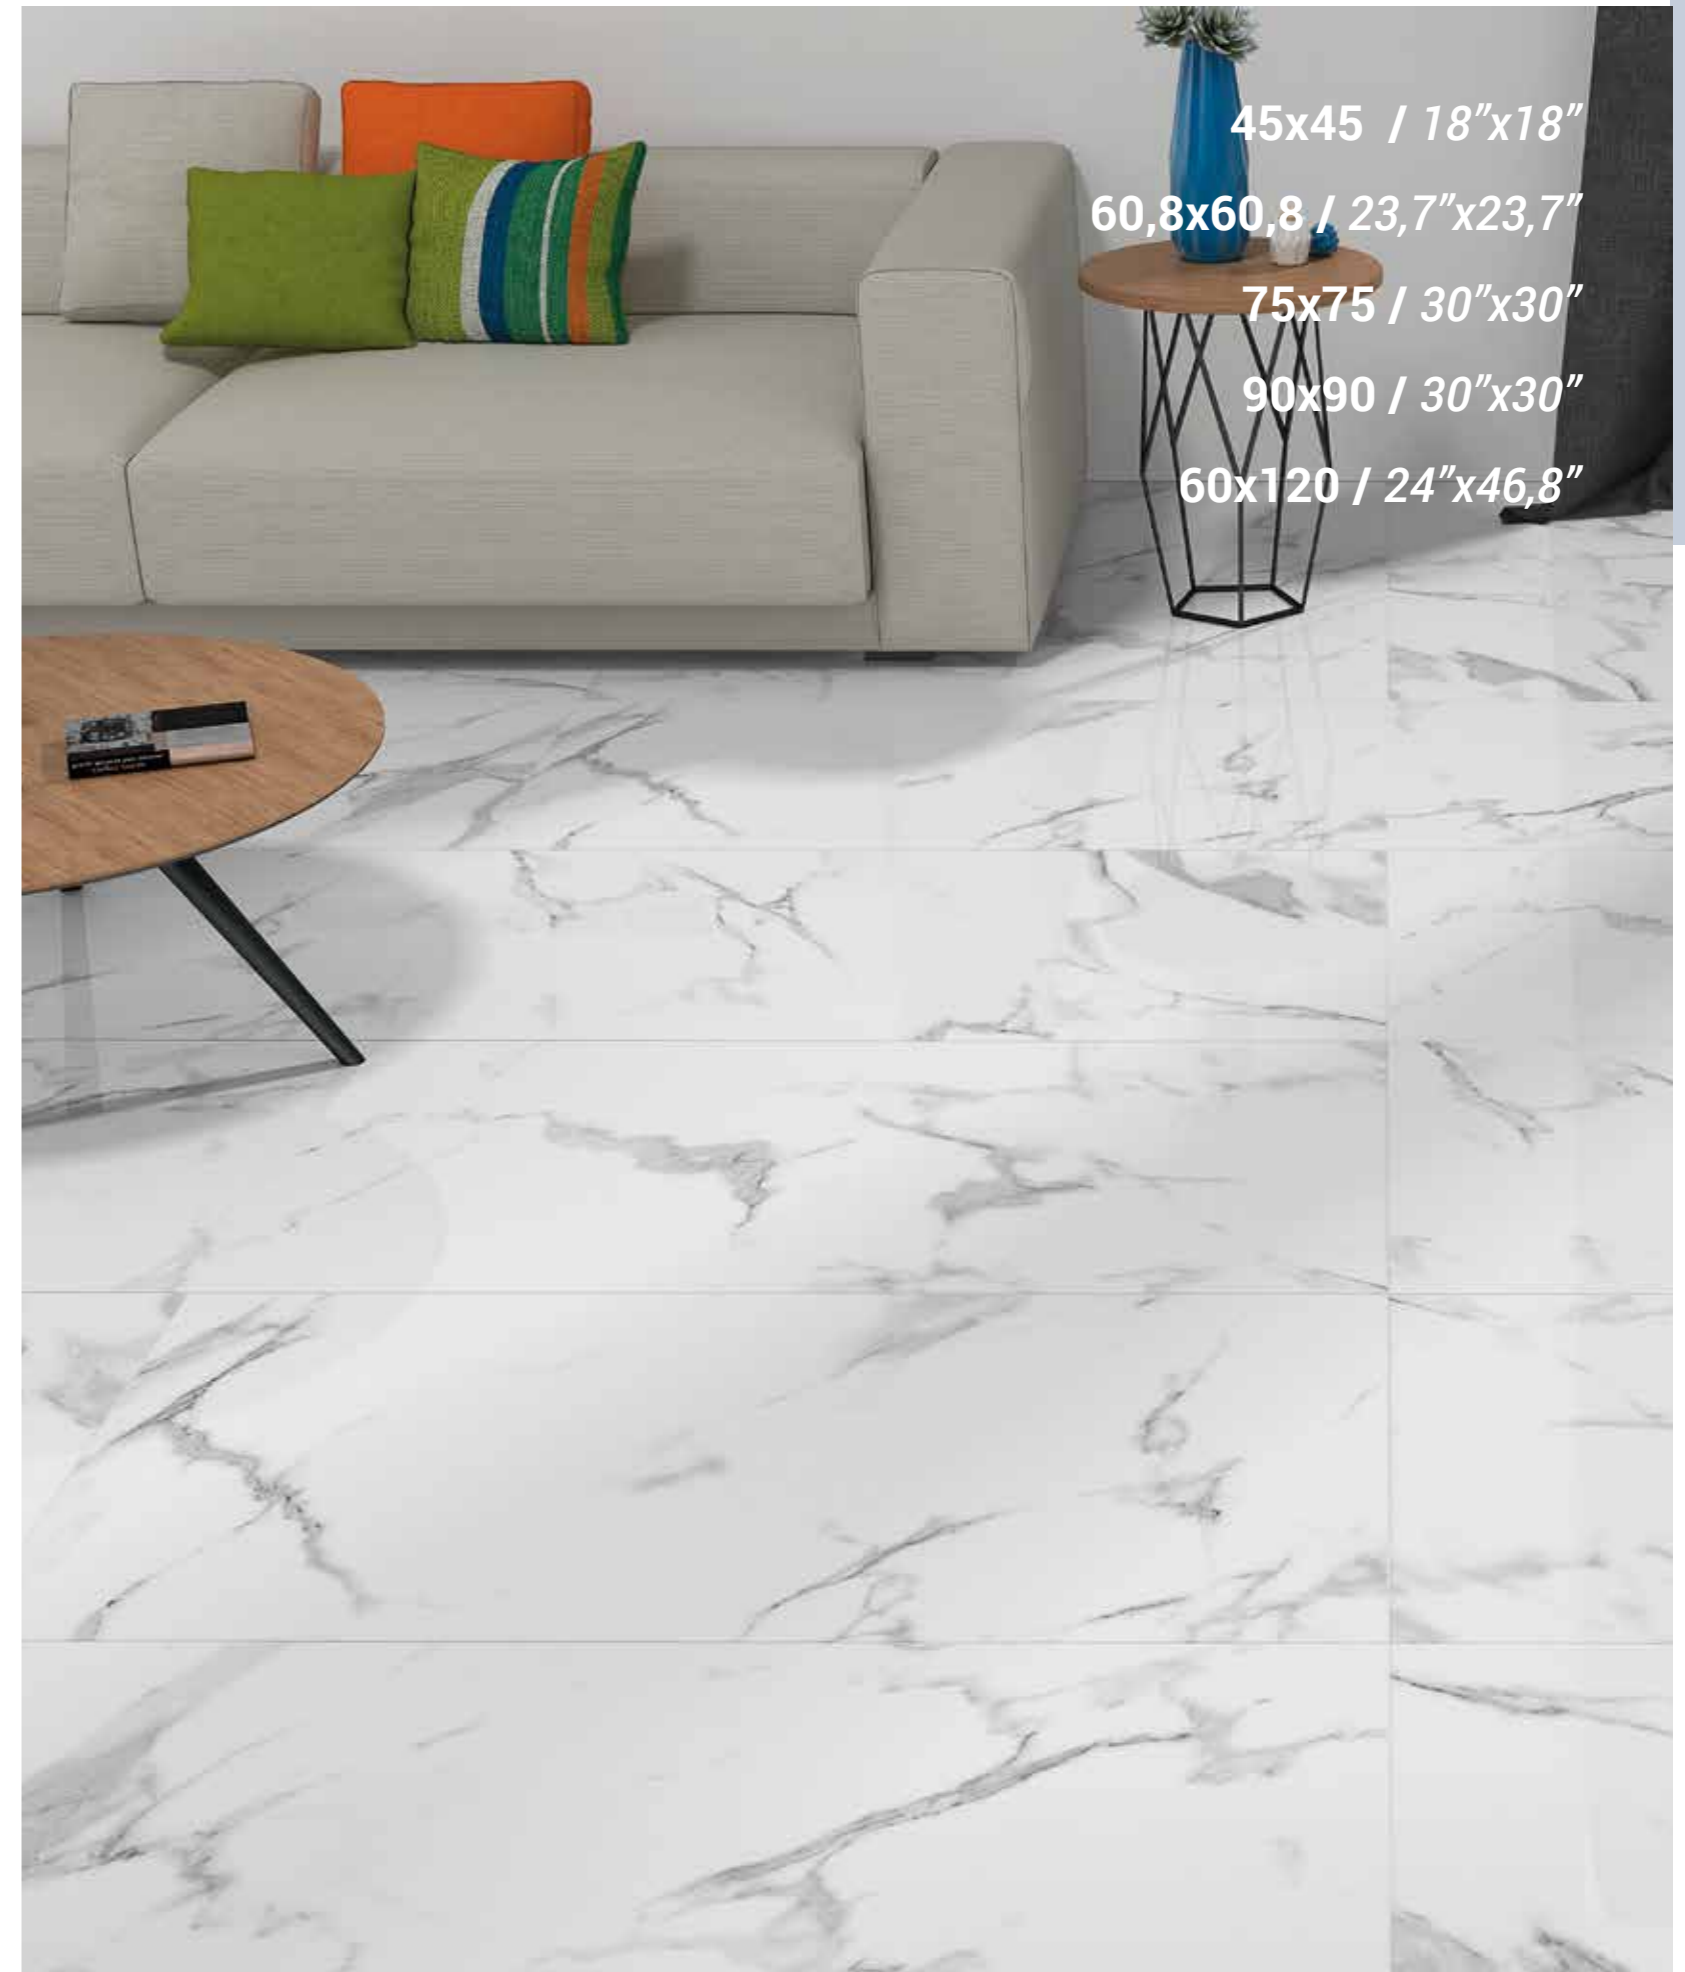

45x45 / 18"x18"
60,8x60,8 / 23,7"x23,7"
75x75 / 30"x30"
90x90 / 30"x30"
60x120 / 24"x46,8"

Porcelánico / *Porcelain*

Floor Tile: Casablanca 60x120 / 24"x48"